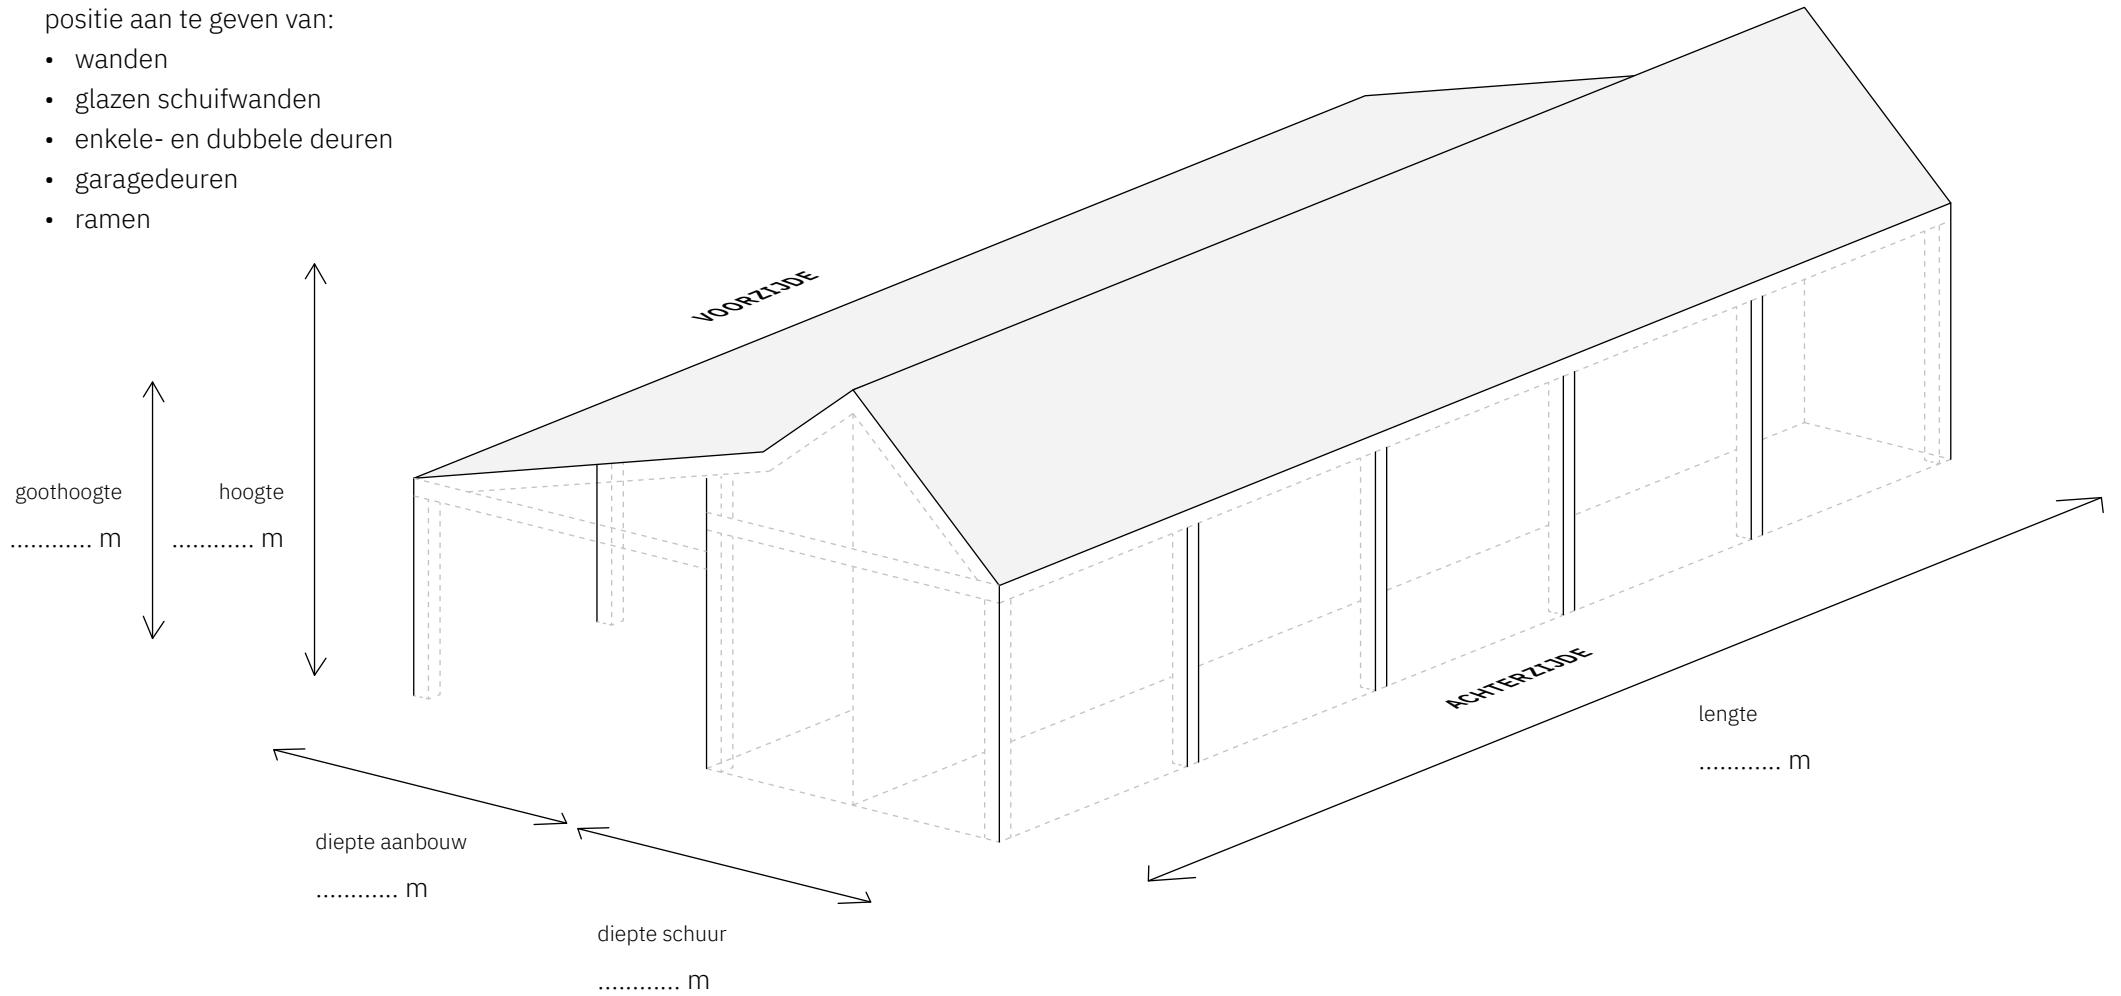

Type schuur

**ZADELDAK MET
SCHUINE AANBOUW**

Aantal vakken

5

Geschikt voor een
schuur van
max. 20 m lang*

Schets uw droomschuur met deze template van Soetendaal Schuren. Teken de wanden, ramen, deuren en geef aan welke materialen gebruikt gaan worden. Stuur de schets via WhatsApp of e-mail en wij gaan aan de slag met een offerte!

*Bekijk en download templates van alle typen en afmetingen op www.soetendaalschuren.nl/schets-uw-droomschuur

Gebruik de template van dit **vooraanzicht** om op het grid de globale positie aan te geven van:

- wanden
- glazen schuifwanden
- enkele- en dubbele deuren
- garagedeuren
- ramen

Gebruik optioneel de template van dit **achteraanzicht** om op het grid de globale positie aan te geven van:

- wanden
- glazen schuifwanden
- enkele- en dubbele deuren
- garagedeuren
- ramen