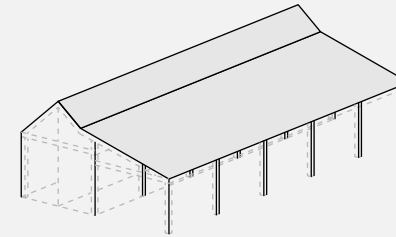

Type schuur

**ZADELDAK MET
SCHUINE AANBOUW**

Aantal vakken

5

Geschikt voor een
schuur van
max. 20 m lang*

Schets uw droomschuur met deze template van Soetendaal Schuren. Teken de wanden, ramen, deuren en geef aan welke materialen gebruikt gaan worden. Stuur de schets via WhatsApp of e-mail en wij gaan aan de slag met een offerte!

Soort constructie Douglas Eiken Staal

Gevelbekleding Zwart Houtkleur Horizontaal Verticaal Anders:

Opbouw gevel Niet geïsoleerd Geïsoleerd en binnenzijde afgetimmerd Anders:

Dakbedekking Dakpannen Geïsoleerde dakplaten Felsplaten Sedumdak Anders: