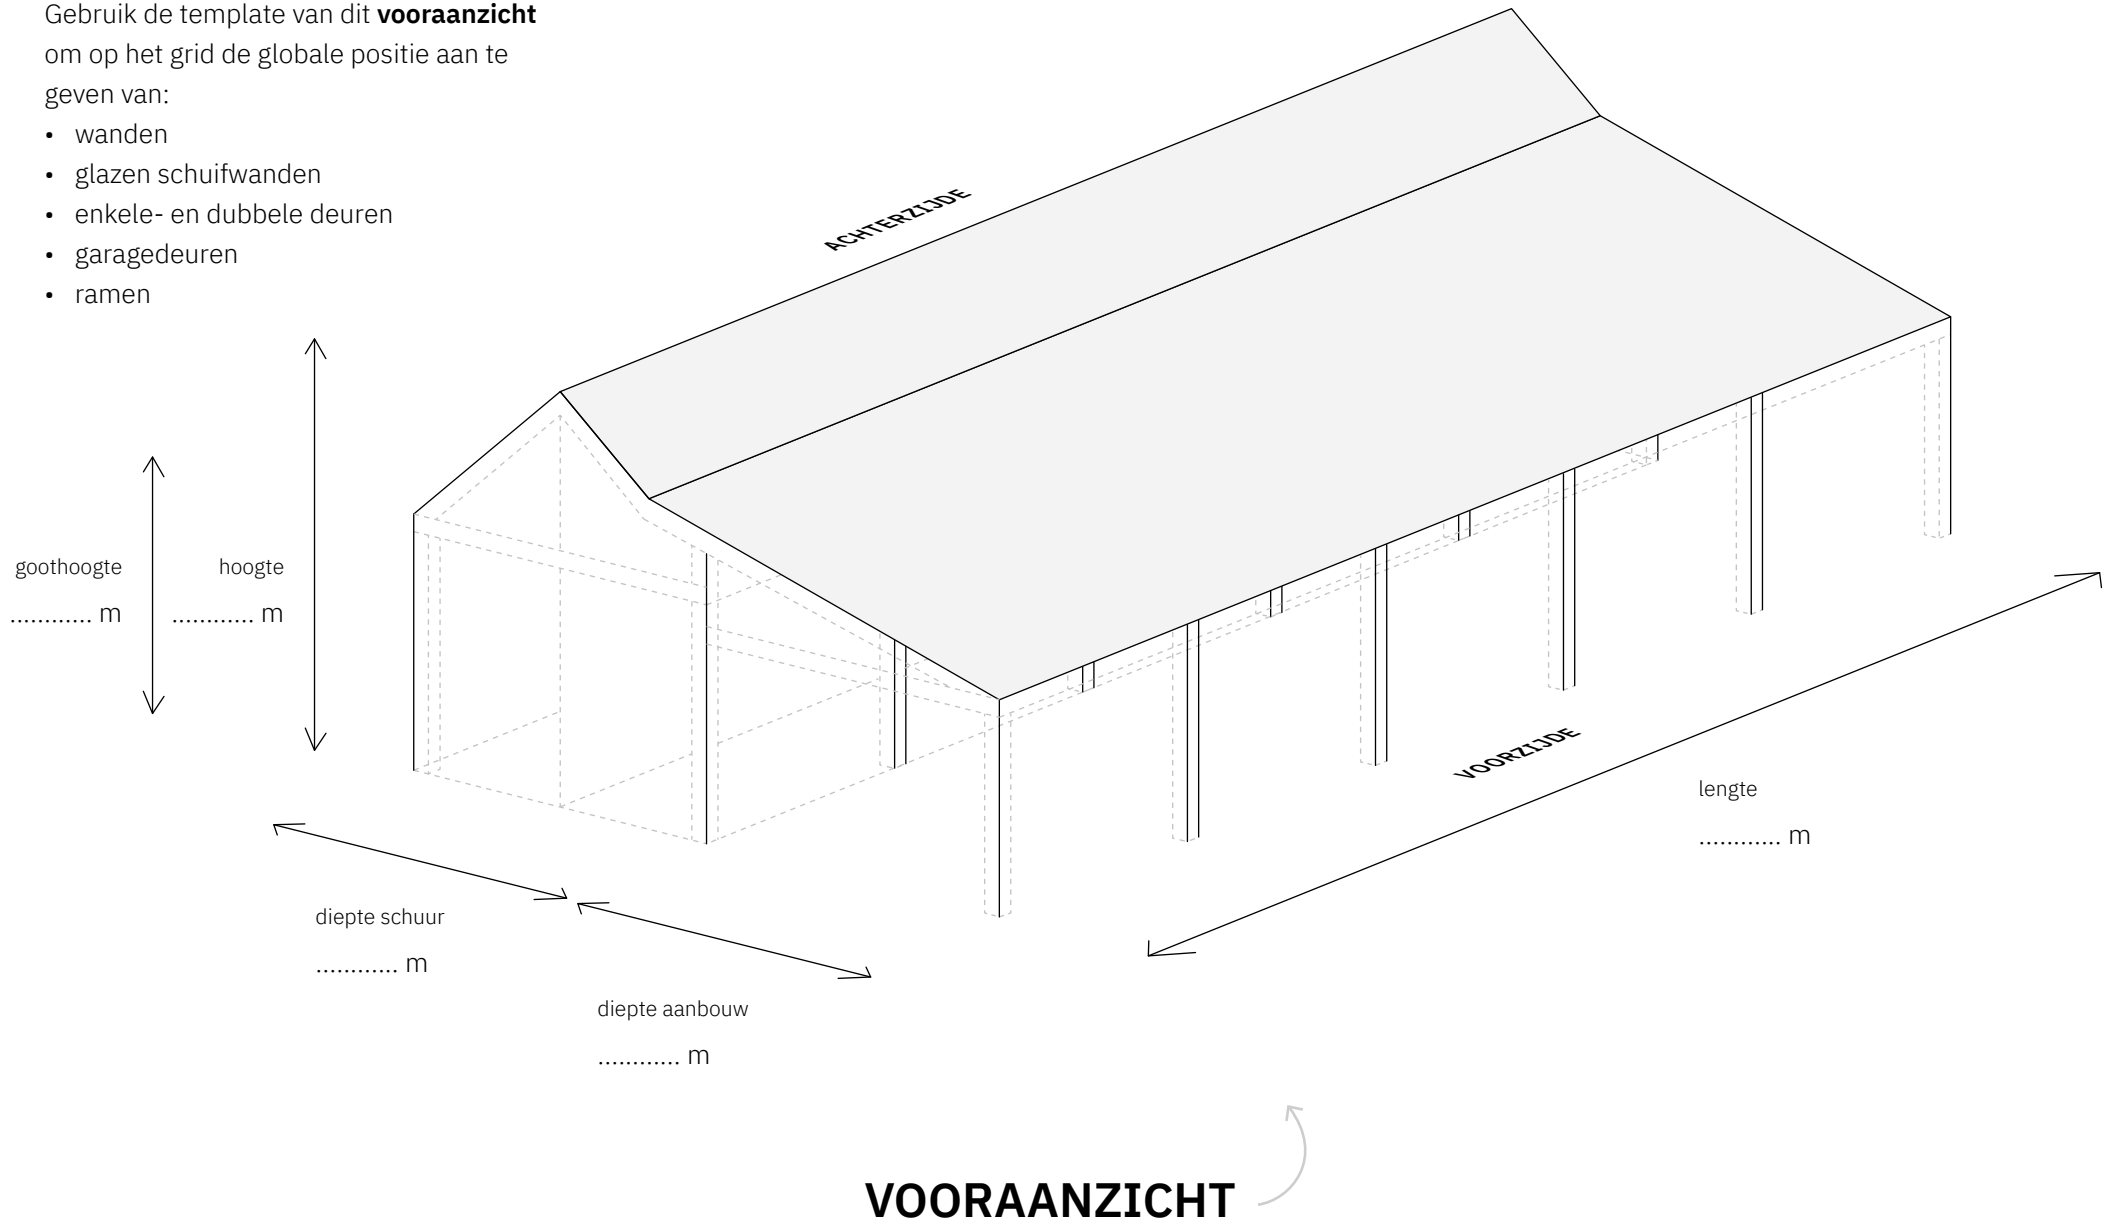

Type schuur

**ZADELDAK MET
SCHUINE AANBOUW**

Aantal vakken

5

Geschikt voor een
schuur van
max. 20 m lang*

Schets uw droomschuur met deze template van Soetendaal Schuren. Teken de wanden, ramen, deuren en geef aan welke materialen gebruikt gaan worden. Stuur de schets via WhatsApp of e-mail en wij gaan aan de slag met een offerte!

**1 PRINT DEZE
TEMPLATE**

Of open deze template in
bv. Paint of Canva

**2 SCHETS UW
DROOMSCHUUR**

Gebruik het grid van deze
template als basis

**3 STUUR ONS UW
SCHETSEN**

WhatsApp: 06 102 93 143
E-mail: info@soetendaalschuren.nl

*Bekijk en download templates van alle typen en afmetingen op www.soetendaalschuren.nl/schets-uw-droomschuur

Gebruik de template van dit **vooraanzicht** om op het grid de globale positie aan te geven van:

- wanden
- glazen schuifwanden
- enkele- en dubbele deuren
- garagedeuren
- ramen

Gebruik optioneel de template van dit **achteraanzicht** om op het grid de globale positie aan te geven van:

- wanden
- glazen schuifwanden
- enkele- en dubbele deuren
- garagedeuren
- ramen