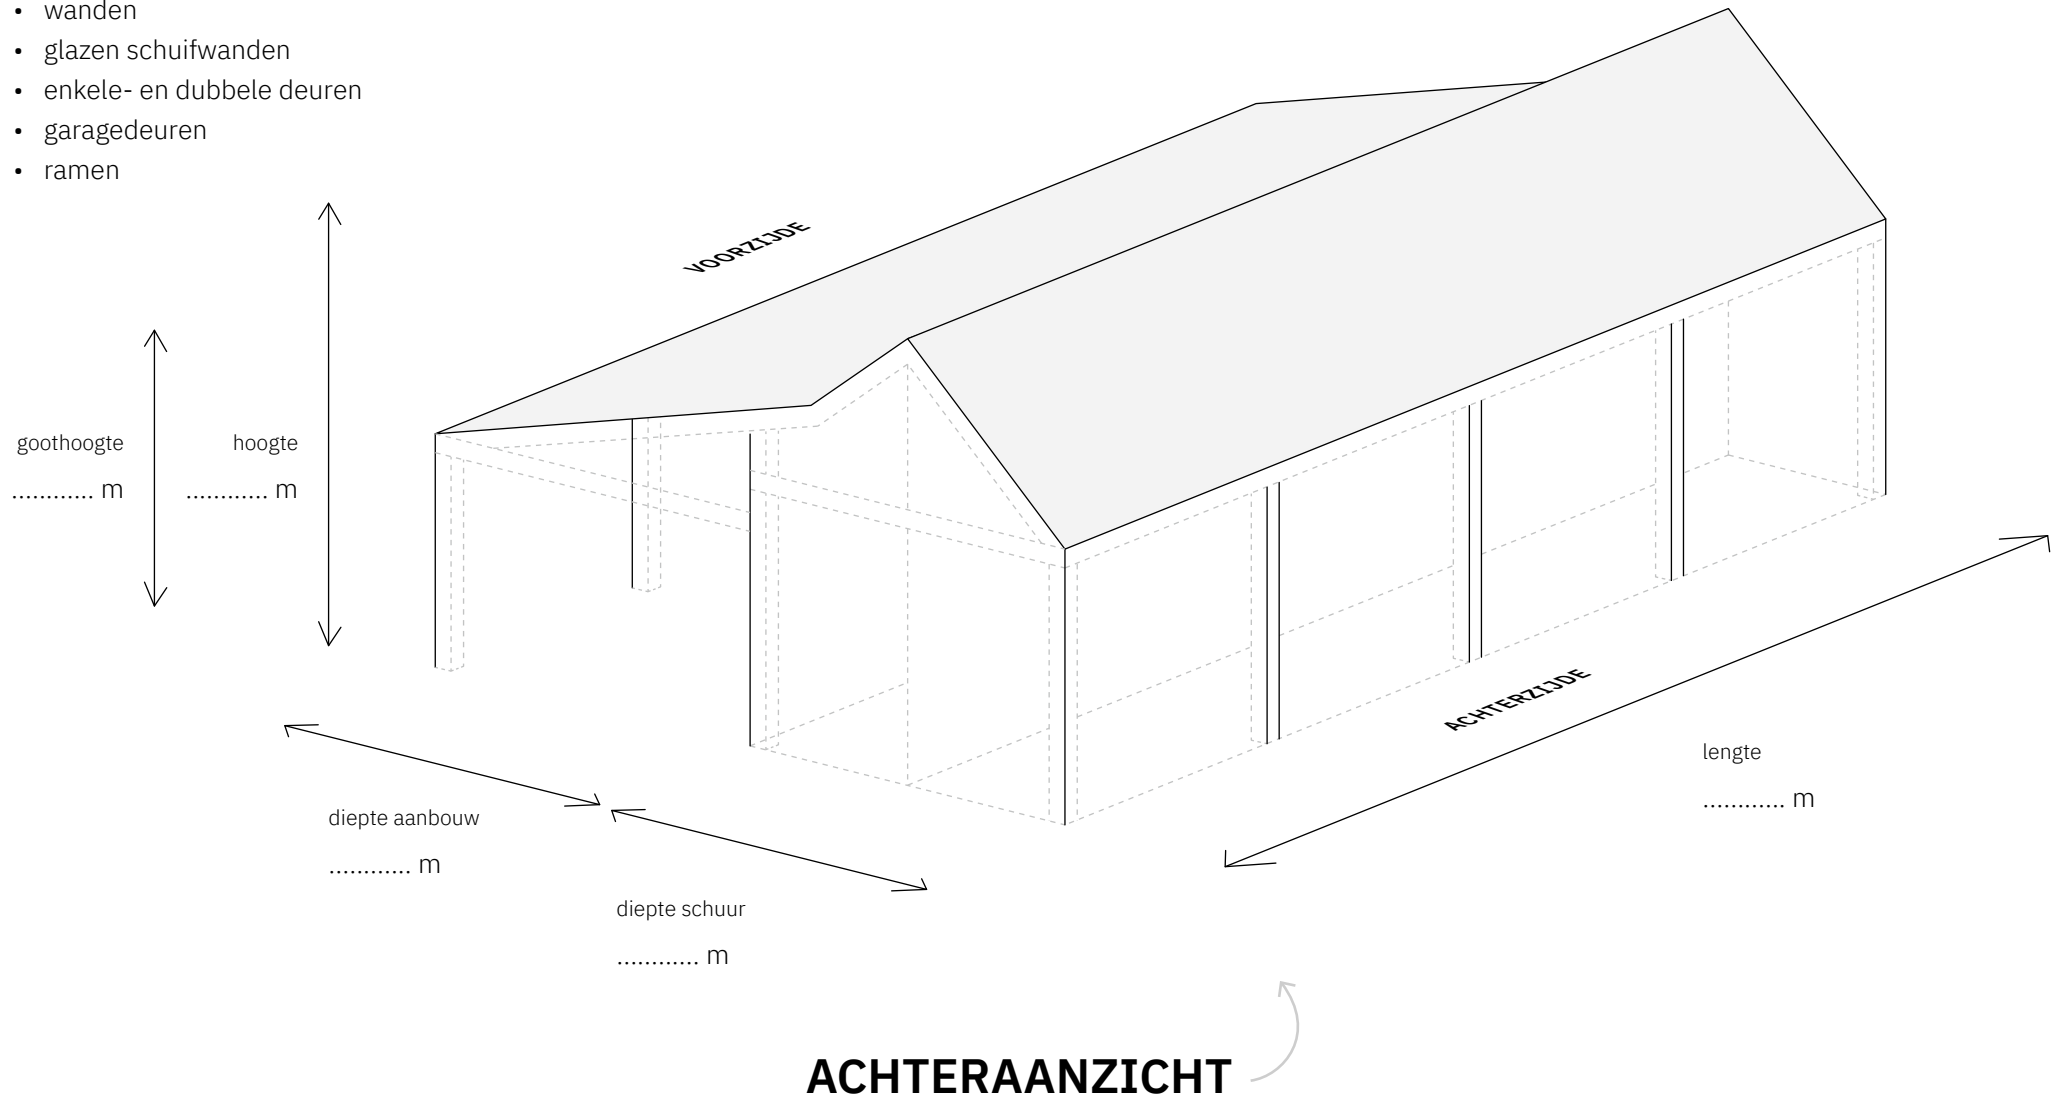

Type schuur

**ZADELDAK MET
SCHUINE AANBOUW**

Aantal vakken

4

Geschikt voor een
schuur van
max. 16 m lang*

Schets uw droomschuur met deze template van Soetendaal Schuren. Teken de wanden, ramen, deuren en geef aan welke materialen gebruikt gaan worden. Stuur de schets via WhatsApp of e-mail en wij gaan aan de slag met een offerte!

WhatsApp: 06 102 93 143
E-mail: info@soetendaalschuren.nl

*Bekijk en download templates van alle typen en afmetingen op www.soetendaalschuren.nl/schets-uw-droomschuur

Gebruik de template van dit **vooraanzicht** om op het grid de globale positie aan te geven van:

- wanden
- glazen schuifwanden
- enkele- en dubbele deuren
- garagedeuren
- ramen

Gebruik optioneel de template van dit **achteraanzicht** om op het grid de globale positie aan te geven van:

- wanden
- glazen schuifwanden
- enkele- en dubbele deuren
- garagedeuren
- ramen