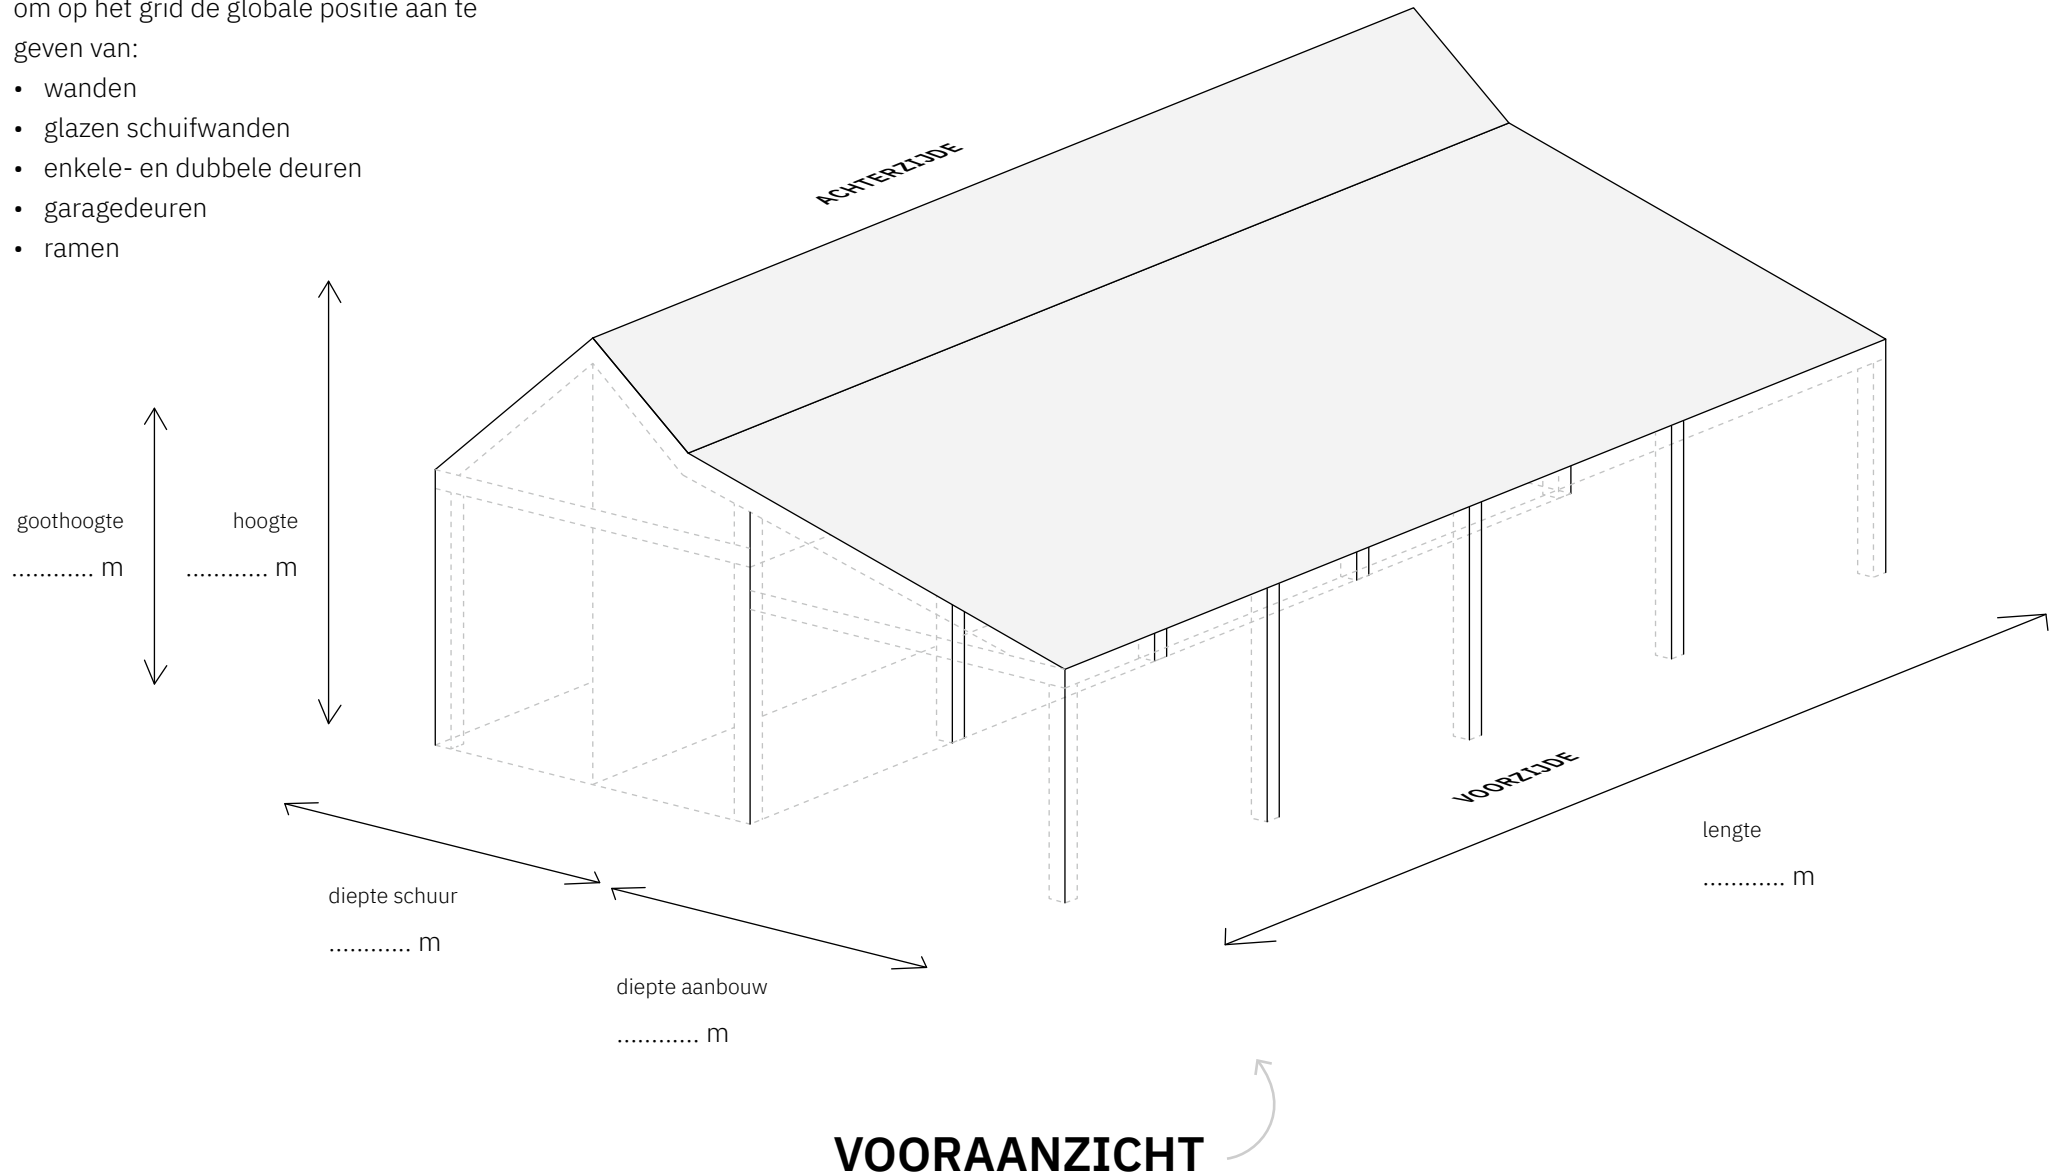

Type schuur

**ZADELDAK MET
SCHUINE AANBOUW**

Aantal vakken

4

Geschikt voor een
schuur van
max. 16 m lang*

Schets uw droomschuur met deze template van Soetendaal Schuren. Teken de wanden, ramen, deuren en geef aan welke materialen gebruikt gaan worden. Stuur de schets via WhatsApp of e-mail en wij gaan aan de slag met een offerte!

WhatsApp: 06 102 93 143
E-mail: info@soetendaalschuren.nl

*Bekijk en download templates van alle typen en afmetingen op www.soetendaalschuren.nl/schets-uw-droomschuur

Gebruik de template van dit **vooraanzicht** om op het grid de globale positie aan te geven van:

- wanden
- glazen schuifwanden
- enkele- en dubbele deuren
- garagedeuren
- ramen

Gebruik optioneel de template van dit **achteraanzicht** om op het grid de globale positie aan te geven van:

- wanden
- glazen schuifwanden
- enkele- en dubbele deuren
- garagedeuren
- ramen