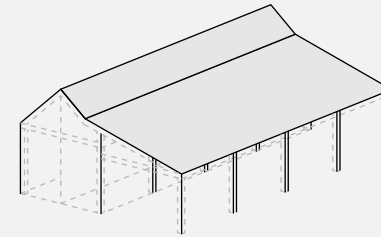

Type schuur

**ZADELDAK MET
SCHUINE AANBOUW**

Aantal vakken

4

Geschikt voor een
schuur van
max. 16 m lang*

Schets uw droomschuur met deze template van Soetendaal Schuren. Teken de wanden, ramen, deuren en geef aan welke materialen gebruikt gaan worden. Stuur de schets via WhatsApp of e-mail en wij gaan aan de slag met een offerte!