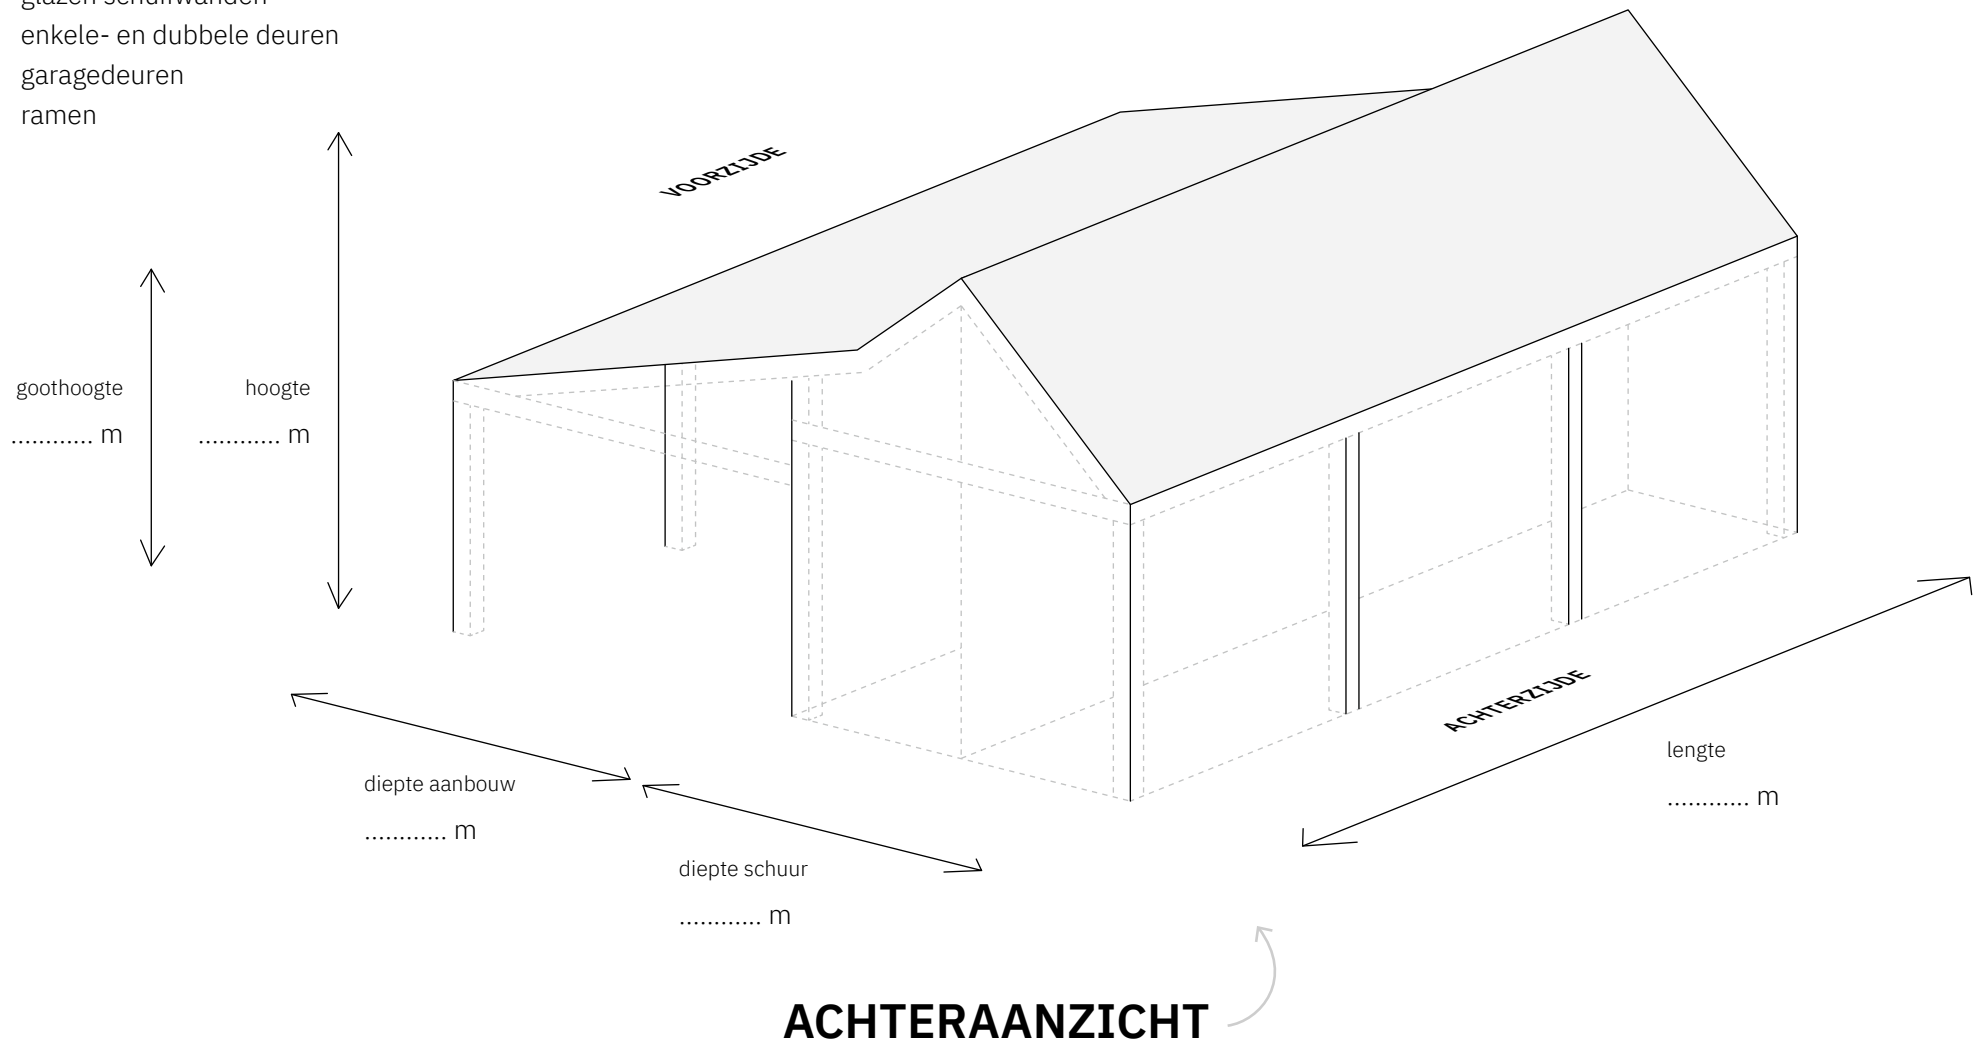

Type schuur

**ZADELDAK MET
SCHUINE AANBOUW**

Aantal vakken

3

Geschikt voor een
schuur van
max. 12 m lang*

Schets uw droomschuur met deze template van Soetendaal Schuren. Teken de wanden, ramen, deuren en geef aan welke materialen gebruikt gaan worden. Stuur de schets via WhatsApp of e-mail en wij gaan aan de slag met een offerte!

WhatsApp: 06 102 93 143
E-mail: info@soetendaalschuren.nl

*Bekijk en download templates van alle typen en afmetingen op www.soetendaalschuren.nl/schets-uw-droomschuur

Gebruik de template van dit **vooraanzicht** om op het grid de globale positie aan te geven van:

- wanden
- glazen schuifwanden
- enkele- en dubbele deuren
- garagedeuren
- ramen

Gebruik optioneel de template van dit **achteraanzicht** om op het grid de globale positie aan te geven van:

- wanden
- glazen schuifwanden
- enkele- en dubbele deuren
- garagedeuren
- ramen