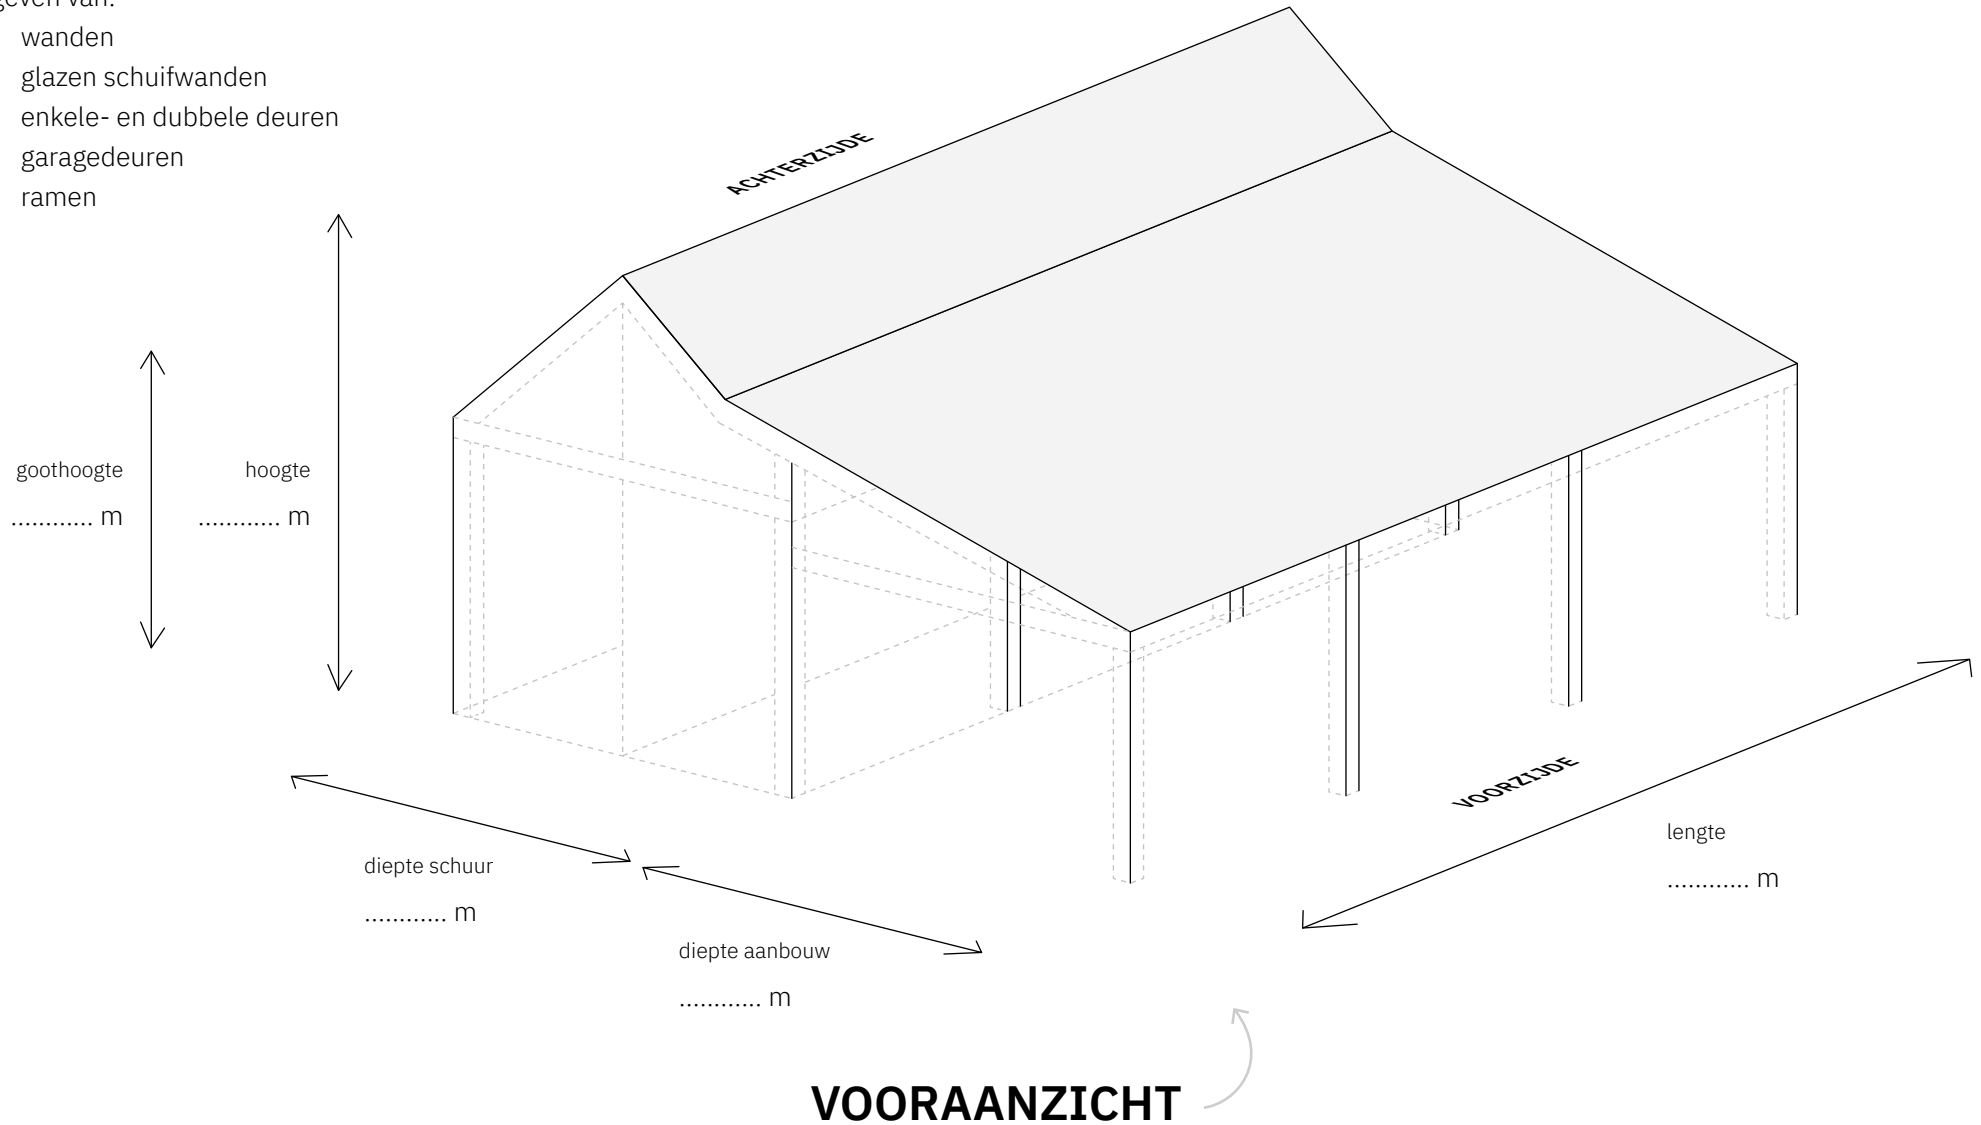

Type schuur

**ZADELDAK MET
SCHUINE AANBOUW**

Aantal vakken

3

Geschikt voor een
schuur van
max. 12 m lang*

Schets uw droomschuur met deze template van Soetendaal Schuren. Teken de wanden, ramen, deuren en geef aan welke materialen gebruikt gaan worden. Stuur de schets via WhatsApp of e-mail en wij gaan aan de slag met een offerte!

WhatsApp: 06 102 93 143
E-mail: info@soetendaalschuren.nl

*Bekijk en download templates van alle typen en afmetingen op www.soetendaalschuren.nl/schets-uw-droomschuur

Gebruik de template van dit **vooraanzicht** om op het grid de globale positie aan te geven van:

- wanden
- glazen schuifwanden
- enkele- en dubbele deuren
- garagedeuren
- ramen

Gebruik optioneel de template van dit **achteraanzicht** om op het grid de globale positie aan te geven van:

- wanden
- glazen schuifwanden
- enkele- en dubbele deuren
- garagedeuren
- ramen