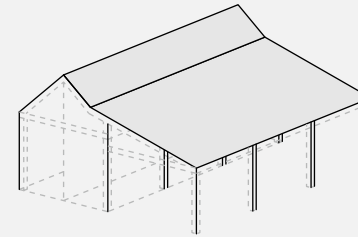

Type schuur

**ZADELDAK MET
SCHUINE AANBOUW**

Aantal vakken

3

Geschikt voor een
schuur van
max. 12 m lang*

Schets uw droomschuur met deze template van Soetendaal Schuren. Teken de wanden, ramen, deuren en geef aan welke materialen gebruikt gaan worden. Stuur de schets via WhatsApp of e-mail en wij gaan aan de slag met een offerte!