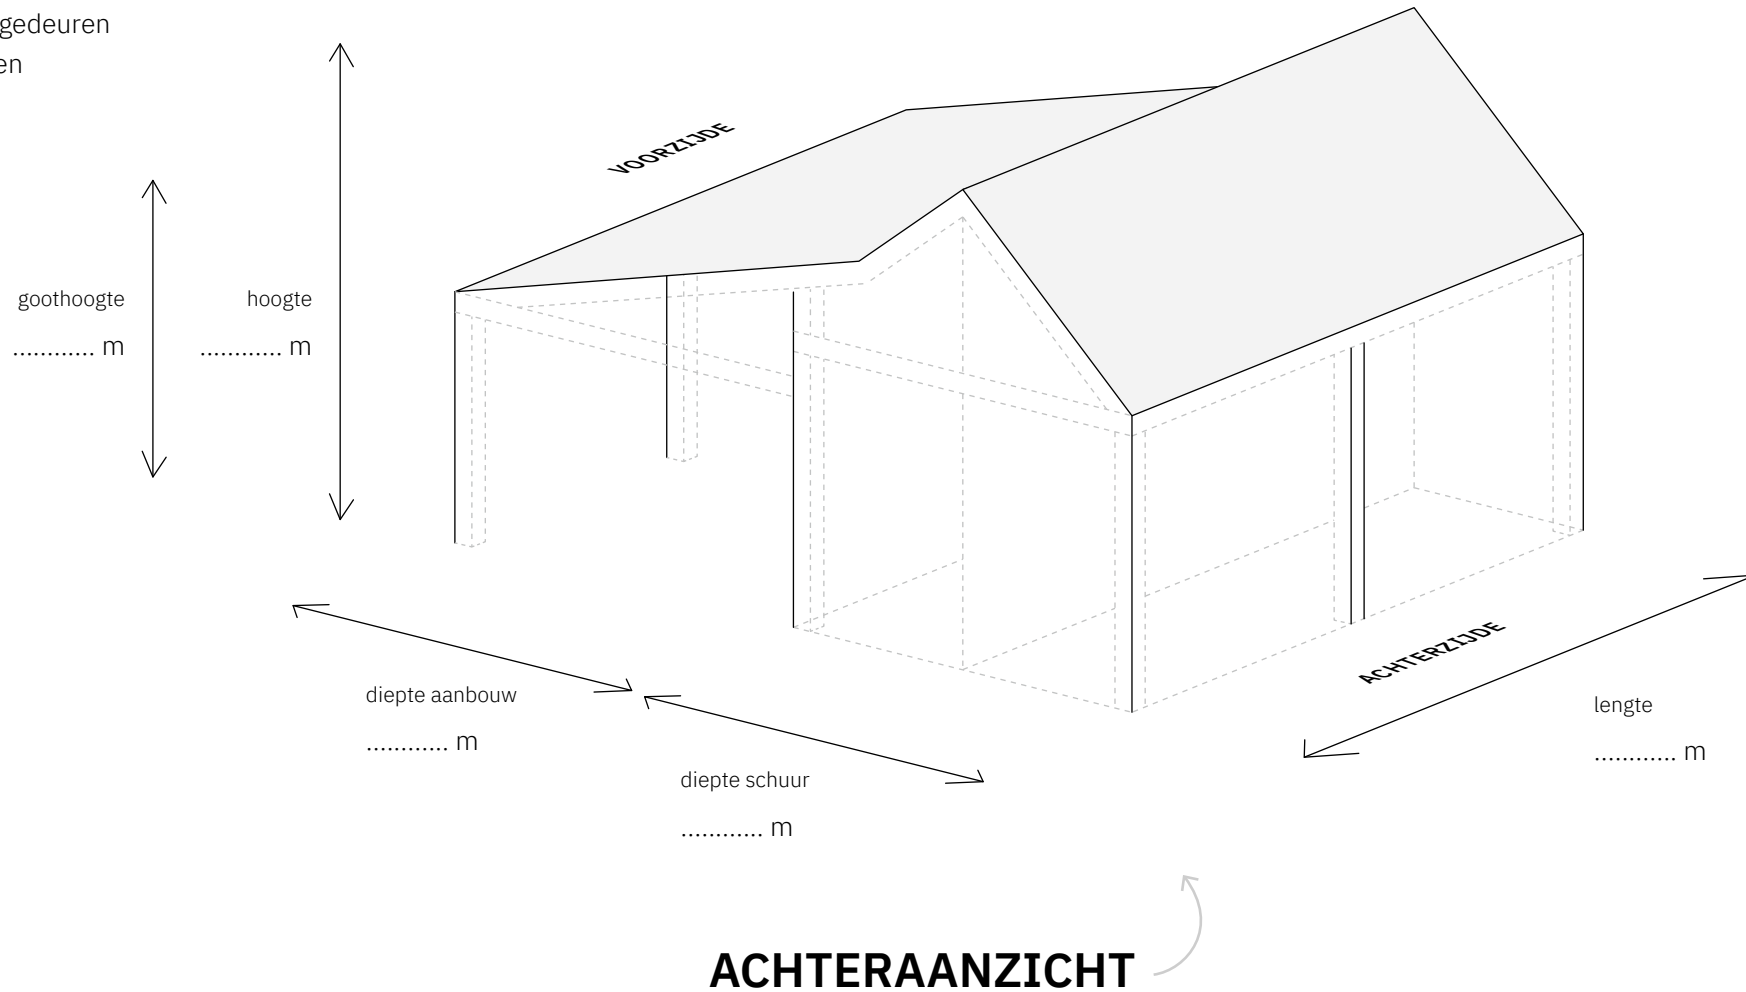

Type schuur

**ZADELDAK MET
SCHUINE AANBOUW**

Aantal vakken

2

Geschikt voor een
schuur van
max. 8 m lang*

Schets uw droomschuur met deze template van Soetendaal Schuren. Teken de wanden, ramen, deuren en geef aan welke materialen gebruikt gaan worden. Stuur de schets via WhatsApp of e-mail en wij gaan aan de slag met een offerte!

*Bekijk en download templates van alle typen en afmetingen op www.soetendaalschuren.nl/schets-uw-droomschuur

Gebruik de template van dit **vooraanzicht** om op het grid de globale positie aan te geven van:

- wanden
- glazen schuifwanden
- enkele- en dubbele deuren
- garagedeuren
- ramen

Gebruik optioneel de template van dit **achteraanzicht** om op het grid de globale positie aan te geven van:

- wanden
- glazen schuifwanden
- enkele- en dubbele deuren
- garagedeuren
- ramen