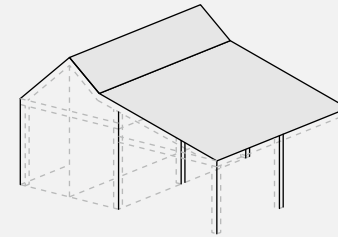

Type schuur

**ZADELDAK MET
SCHUINE AANBOUW**

Aantal vakken

2

Geschikt voor een
schuur van
max. 8 m lang*

Schets uw droomschuur met deze template van Soetendaal Schuren. Teken de wanden, ramen, deuren en geef aan welke materialen gebruikt gaan worden. Stuur de schets via WhatsApp of e-mail en wij gaan aan de slag met een offerte!