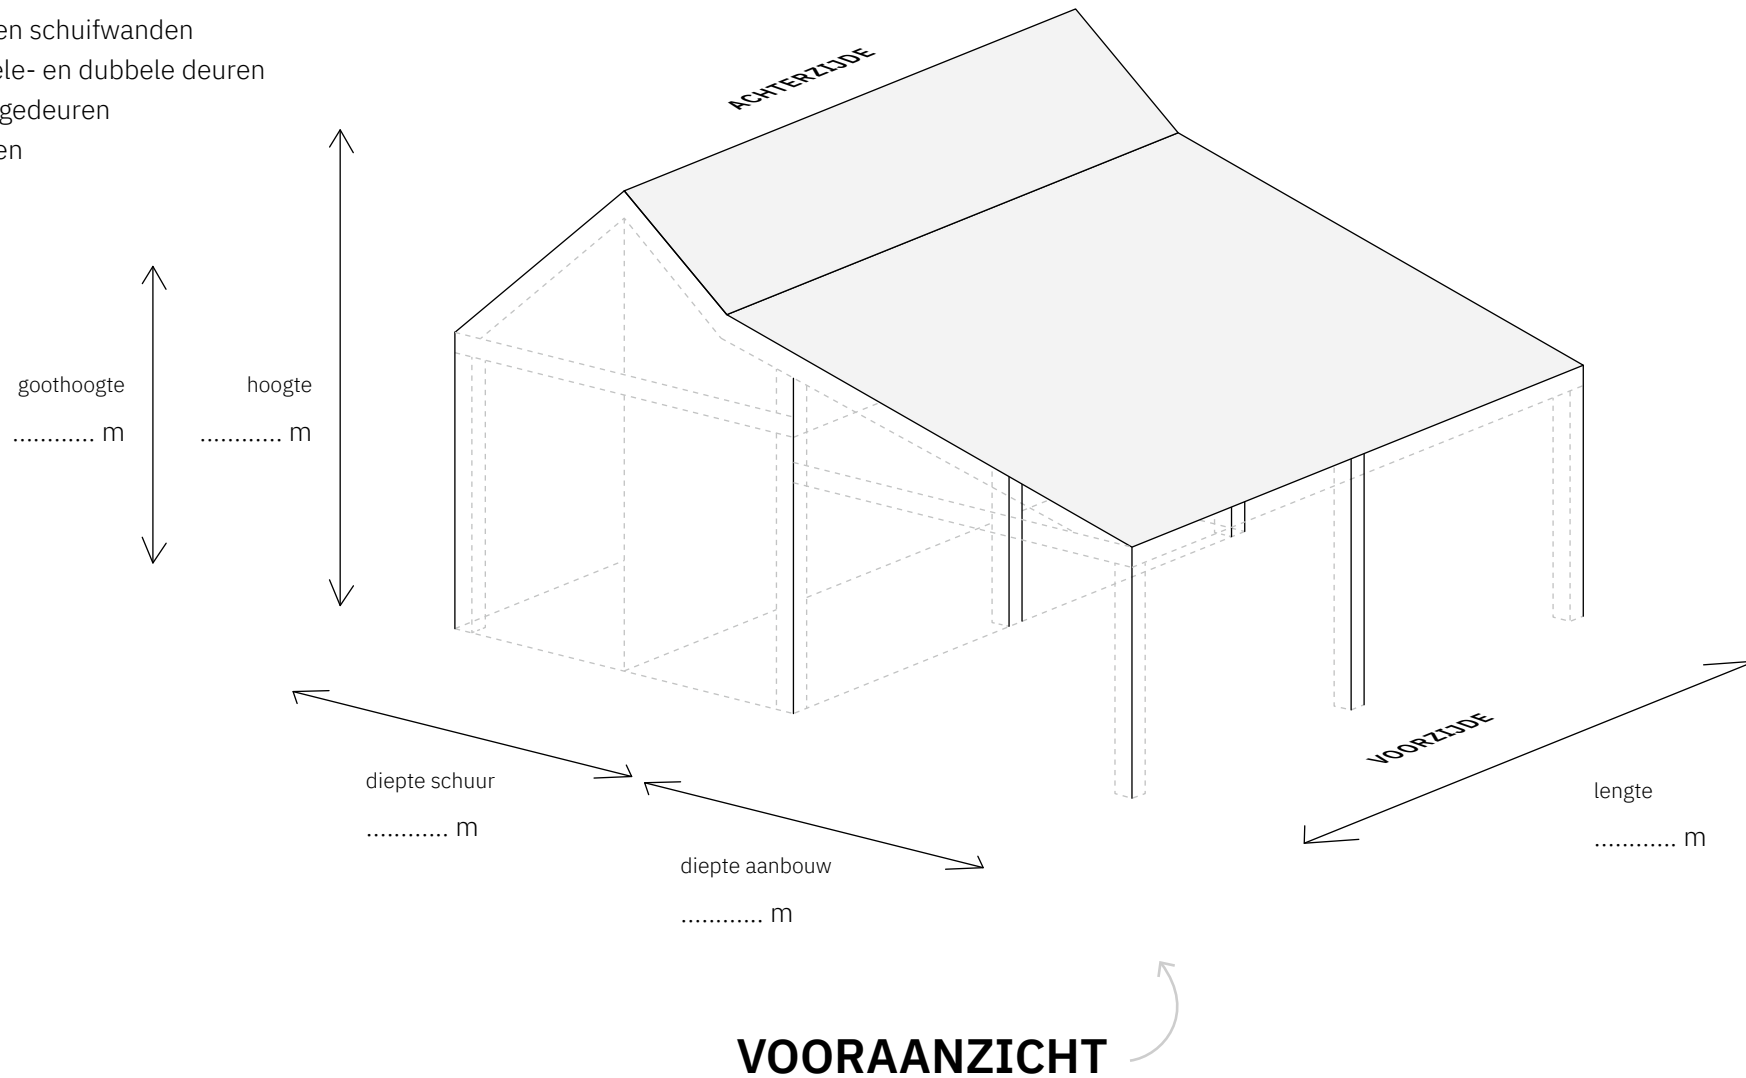

Gebruik de template van dit **vooraanzicht** om op het grid de globale positie aan te geven van:

- wanden
- glazen schuifwanden
- enkele- en dubbele deuren
- garagedeuren
- ramen