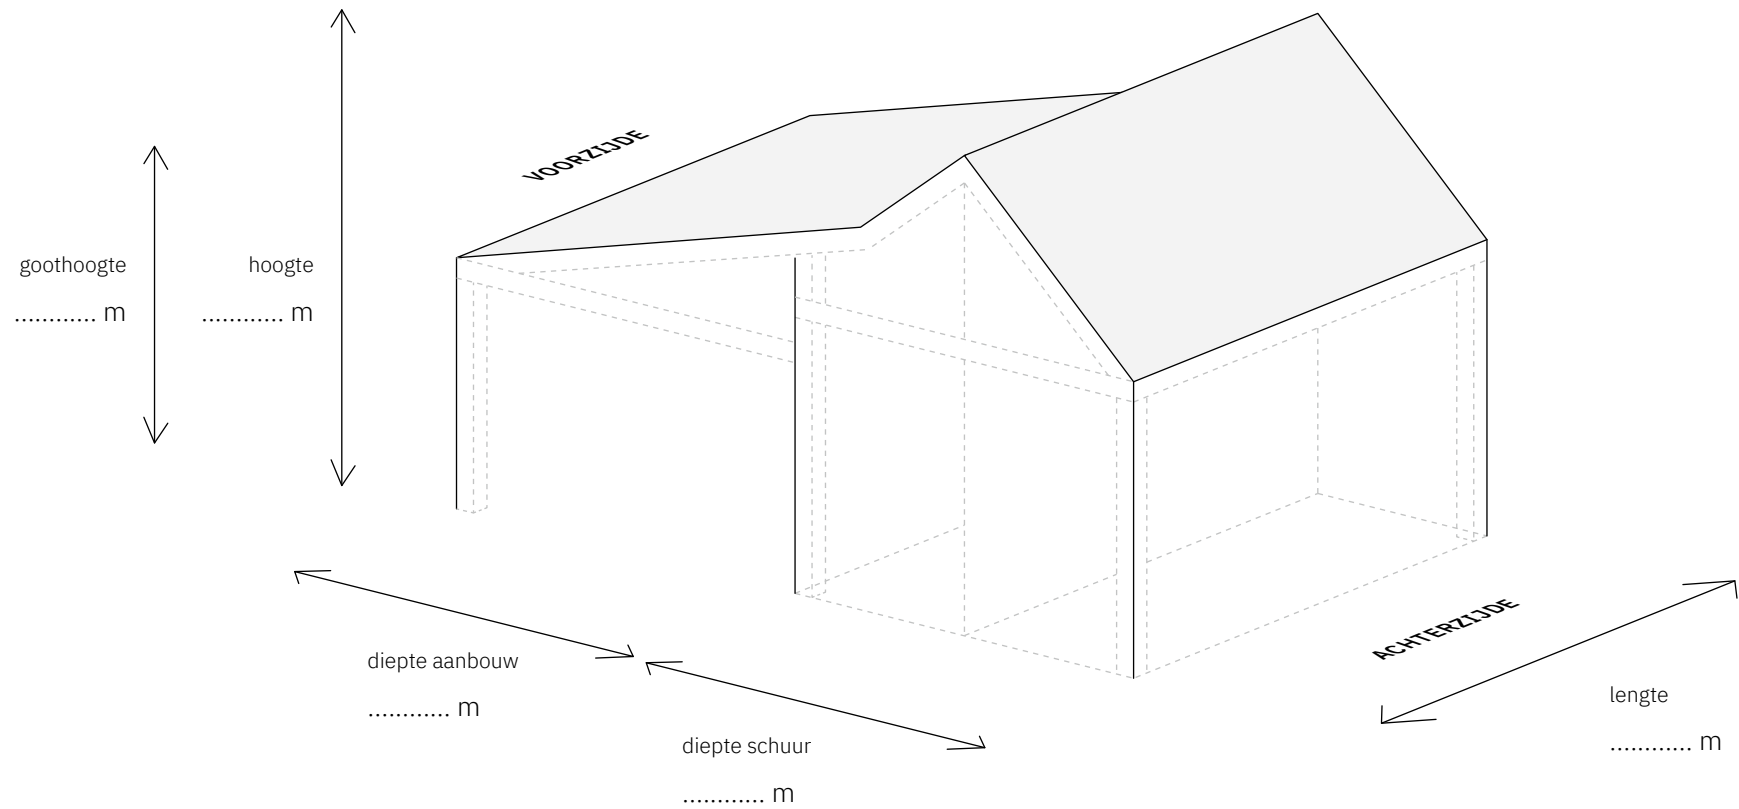

Type schuur

**ZADELDAK MET  
SCHUINE AANBOUW**

Aantal vakken

**1**

Geschikt voor een  
schuur van  
**max. 4 m lang\***

Schets uw droomschuur met deze template van Soetendaal Schuren. Teken de wanden, ramen, deuren en geef aan welke materialen gebruikt gaan worden. Stuur de schets via WhatsApp of e-mail en wij gaan aan de slag met een offerte!

Gebruik de template van dit **vooraanzicht** om op het grid de globale positie aan te geven van:

- wanden
- glazen schuifwanden
- enkele- en dubbele deuren
- garagedeuren
- ramen

Gebruik optioneel de template van dit **achteraanzicht** om op het grid de globale positie aan te geven van:

- wanden
- glazen schuifwanden
- enkele- en dubbele deuren
- garagedeuren
- ramen

**ACHTERAANZICHT**

Gebruik de **plattegrond van de begane grond** om aan te geven waar wanden, ramen en deuren worden geplaatst.