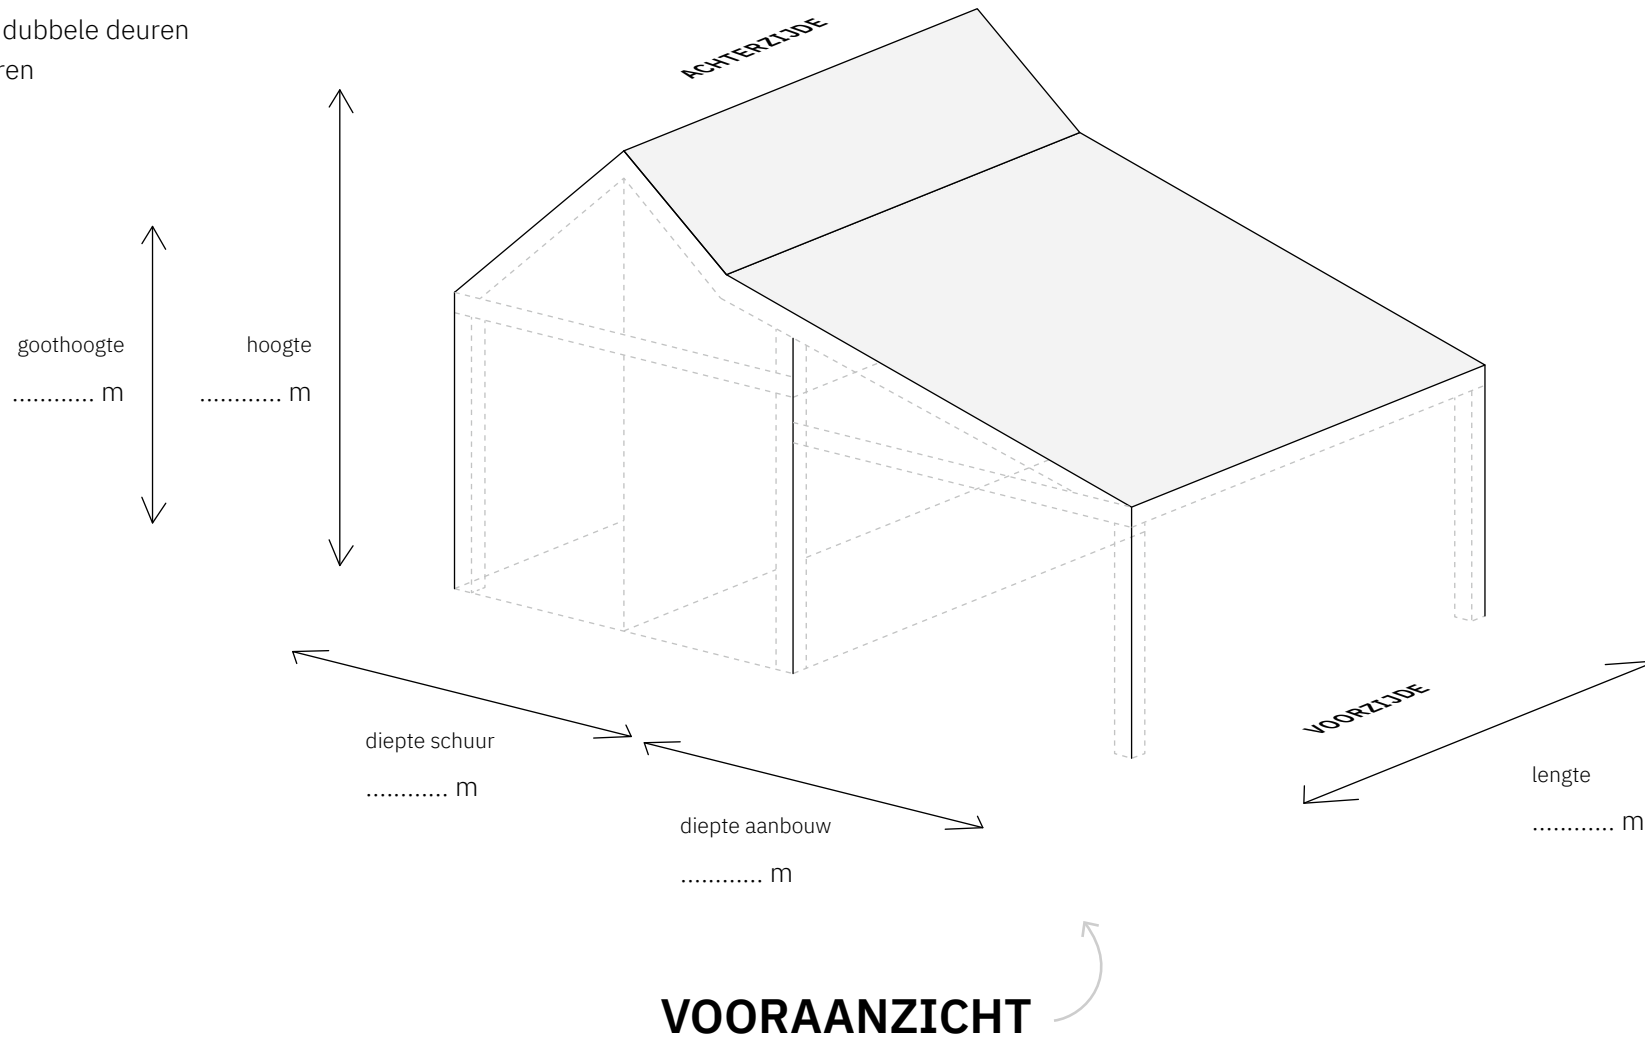

Type schuur

**ZADELDAK MET  
SCHUINE AANBOUW**

Aantal vakken

**1**

Geschikt voor een  
schuur van  
**max. 4 m lang\***

Schets uw droomschuur met deze template van Soetendaal Schuren. Teken de wanden, ramen, deuren en geef aan welke materialen gebruikt gaan worden. Stuur de schets via WhatsApp of e-mail en wij gaan aan de slag met een offerte!

WhatsApp: 06 102 93 143  
E-mail: info@soetendaalschuren.nl

\*Bekijk en download templates van alle typen en afmetingen op [www.soetendaalschuren.nl/schets-uw-droomschuur](http://www.soetendaalschuren.nl/schets-uw-droomschuur)

Gebruik de template van dit **vooraanzicht** om op het grid de globale positie aan te geven van:

- wanden
- glazen schuifwanden
- enkele- en dubbele deuren
- garagedeuren
- ramen

Gebruik optioneel de template van dit **achteraanzicht** om op het grid de globale positie aan te geven van: