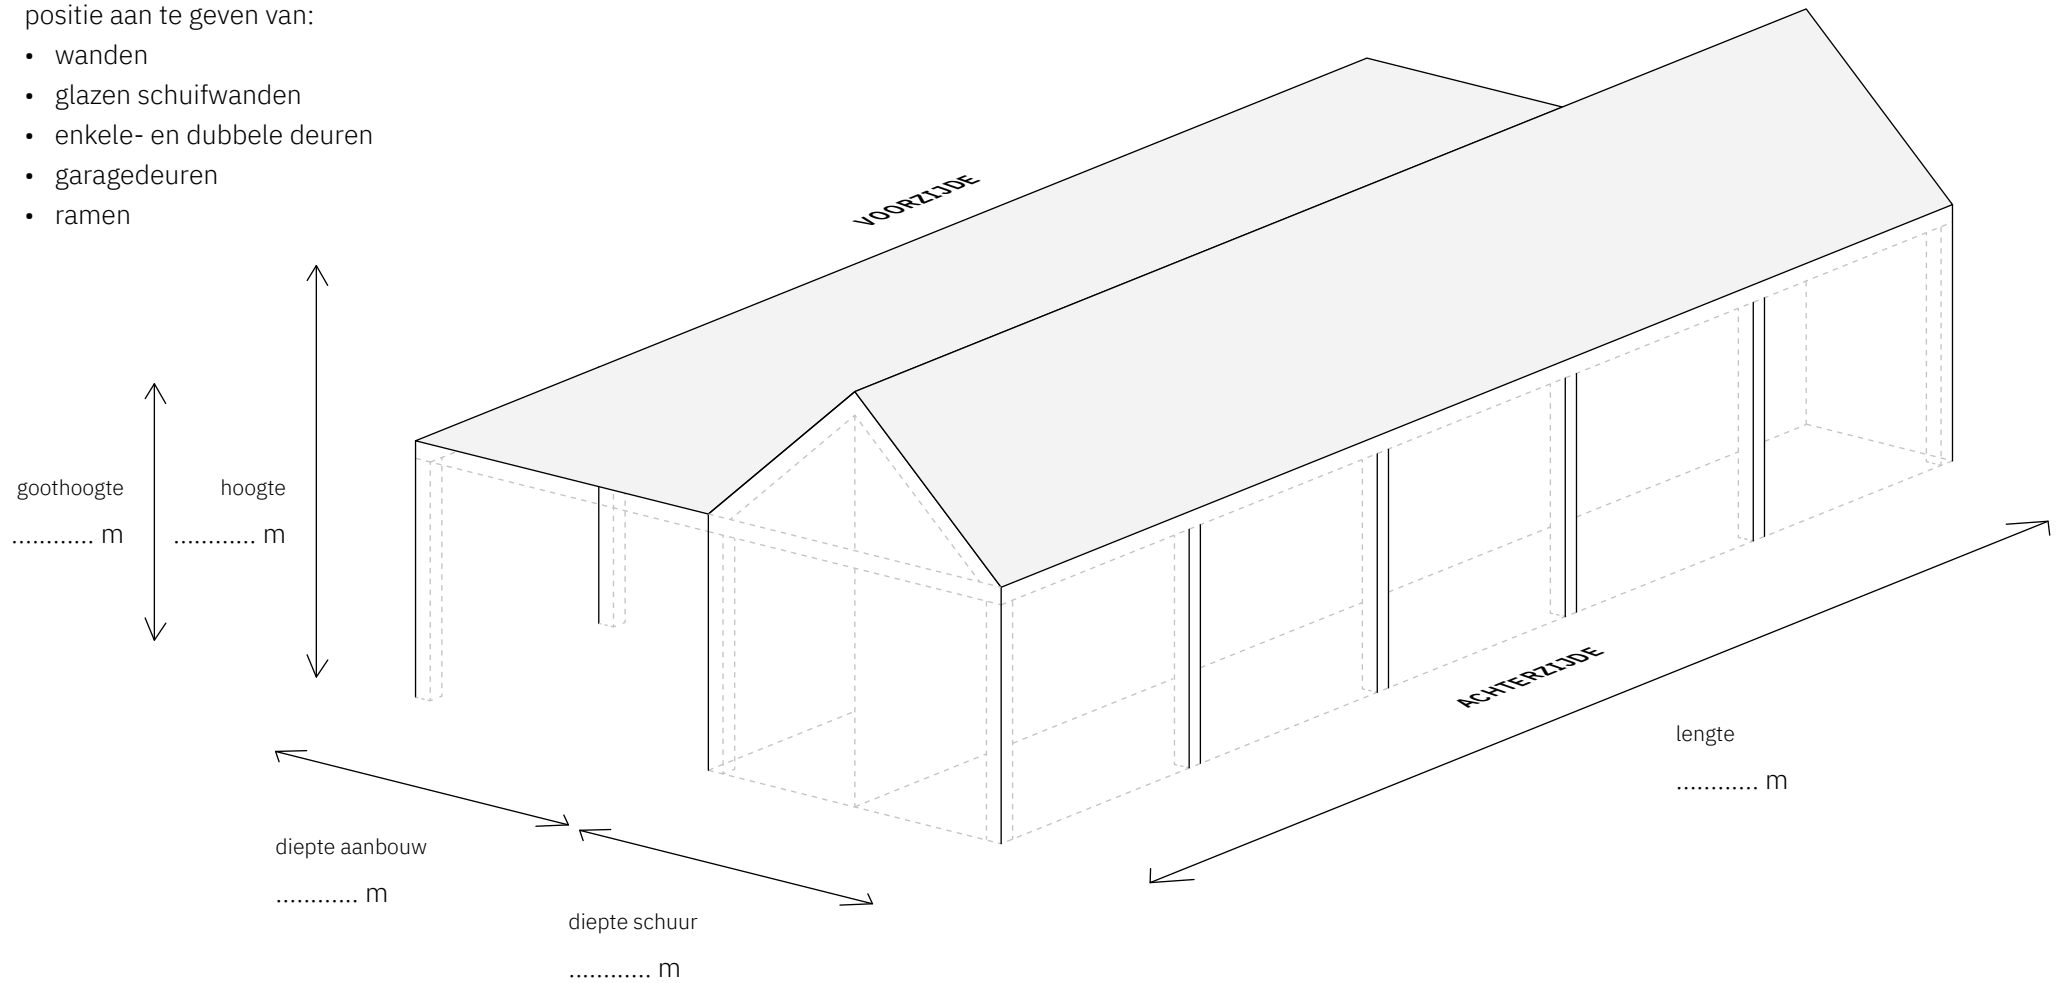

Type schuur

**ZADELDAK MET
RECHTE AANBOUW**

Aantal vakken

5

Geschikt voor een
schuur van
max. 20 m lang*

Schets uw droomschuur met deze template van Soetendaal Schuren. Teken de wanden, ramen, deuren en geef aan welke materialen gebruikt gaan worden. Stuur de schets via WhatsApp of e-mail en wij gaan aan de slag met een offerte!

WhatsApp: 06 102 93 143
E-mail: info@soetendaalschuren.nl

*Bekijk en download templates van alle typen en afmetingen op www.soetendaalschuren.nl/schets-uw-droomschuur

Gebruik de template van dit **vooraanzicht** om op het grid de globale positie aan te geven van:

- wanden
- glazen schuifwanden
- enkele- en dubbele deuren
- garagedeuren
- ramen

Gebruik optioneel de template van dit **achteraanzicht** om op het grid de globale positie aan te geven van:

- wanden
- glazen schuifwanden
- enkele- en dubbele deuren
- garagedeuren
- ramen