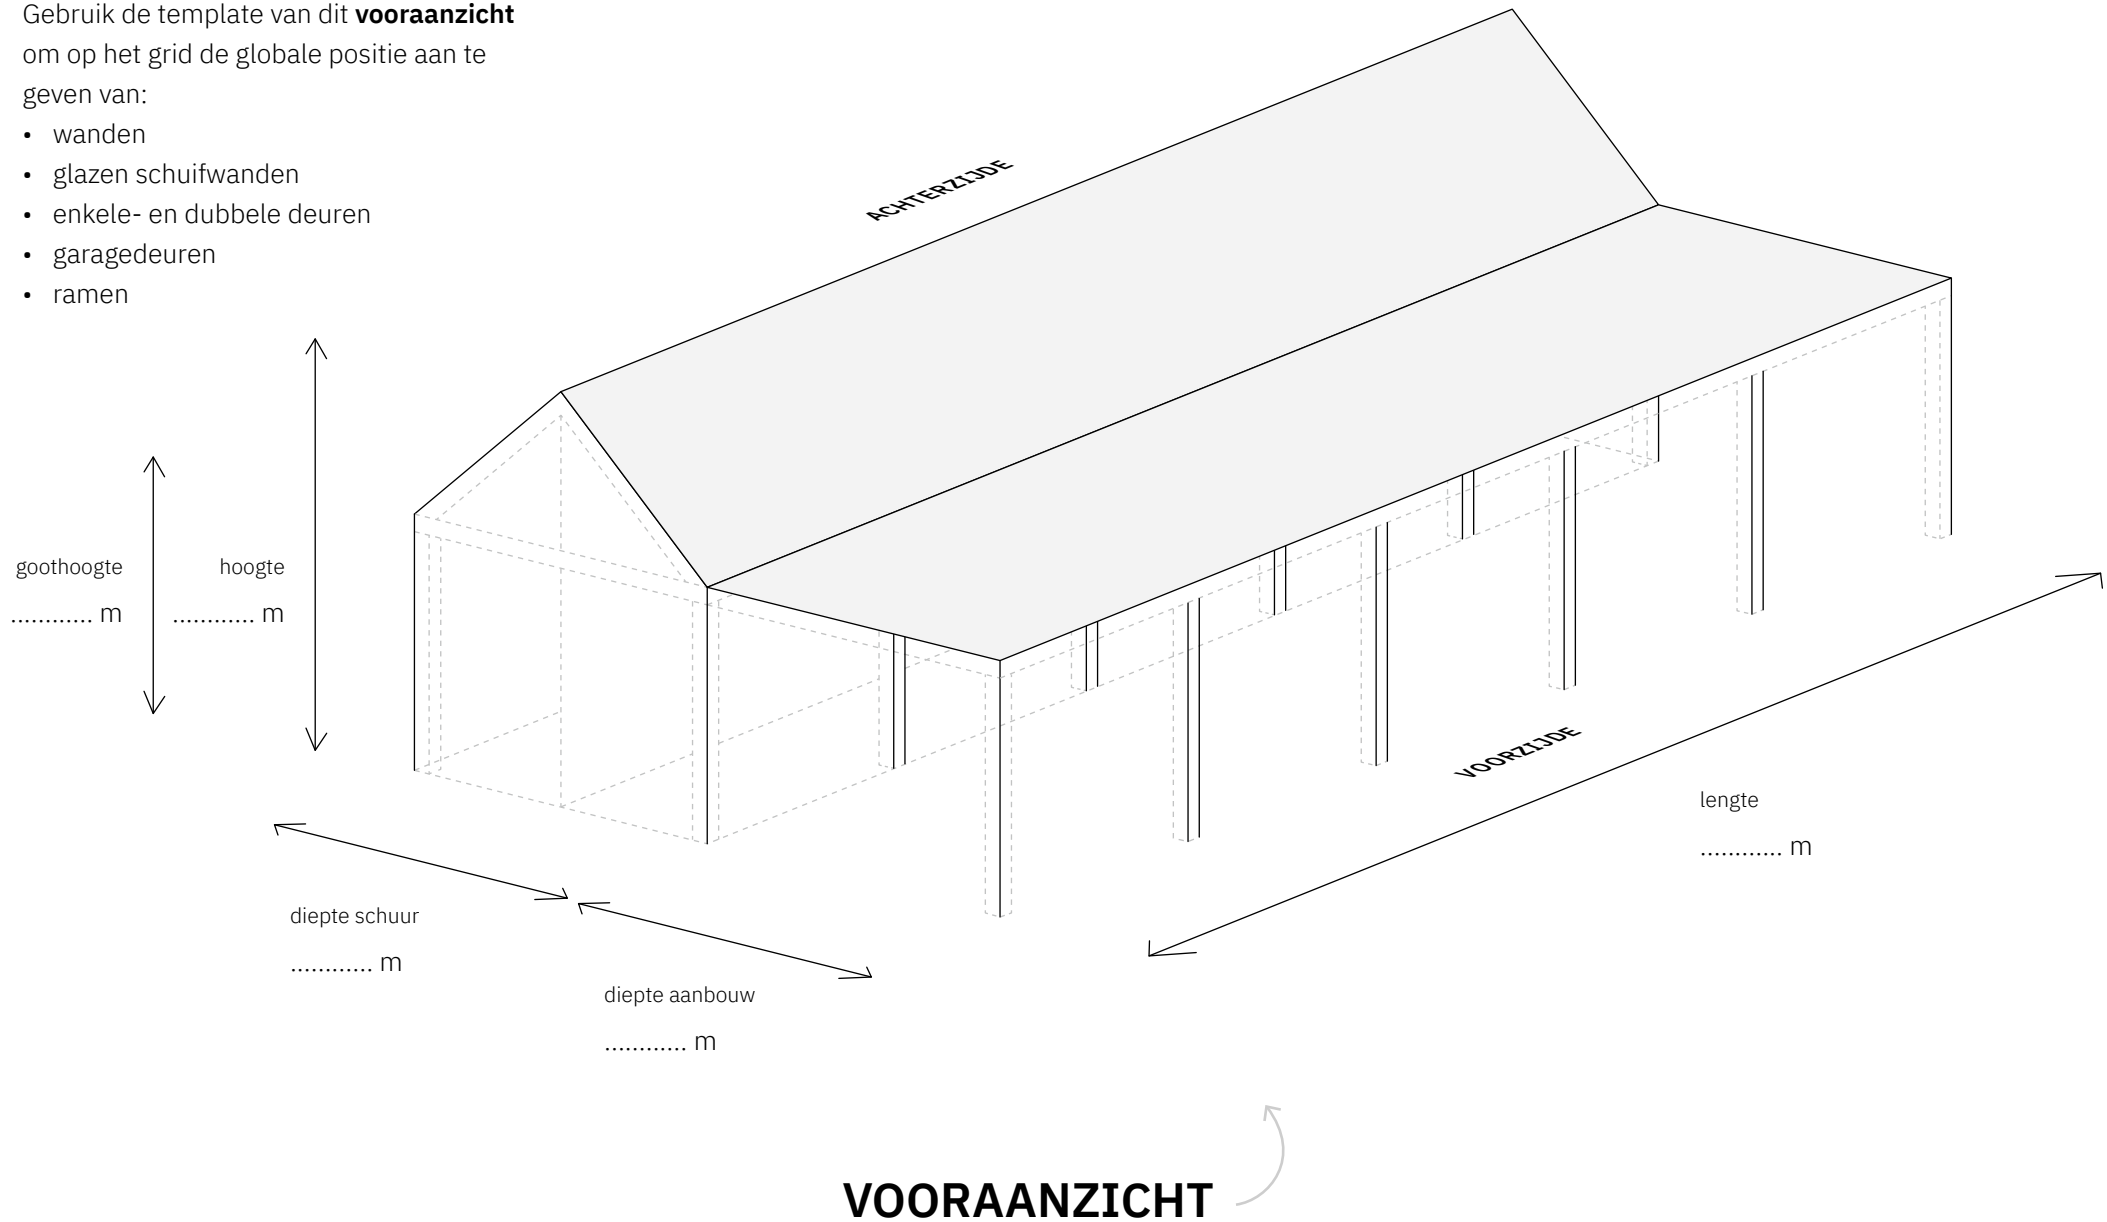

Type schuur

**ZADELDAK MET
RECHTE AANBOUW**

Aantal vakken

5

Geschikt voor een
schuur van
max. 20 m lang*

Schets uw droomschuur met deze template van Soetendaal Schuren. Teken de wanden, ramen, deuren en geef aan welke materialen gebruikt gaan worden. Stuur de schets via WhatsApp of e-mail en wij gaan aan de slag met een offerte!

WhatsApp: 06 102 93 143
E-mail: info@soetendaalschuren.nl

*Bekijk en download templates van alle typen en afmetingen op www.soetendaalschuren.nl/schets-uw-droomschuur

Gebruik de template van dit **vooraanzicht** om op het grid de globale positie aan te geven van:

- wanden
- glazen schuifwanden
- enkele- en dubbele deuren
- garagedeuren
- ramen

Gebruik optioneel de template van dit **achteraanzicht** om op het grid de globale positie aan te geven van:

- wanden
- glazen schuifwanden
- enkele- en dubbele deuren
- garagedeuren
- ramen