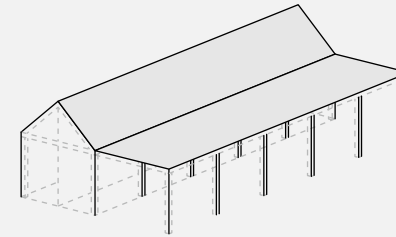

Type schuur

**ZADELDAK MET
RECHTE AANBOUW**

Aantal vakken

5

Geschikt voor een
schuur van
max. 20 m lang*

Schets uw droomschuur met deze template van Soetendaal Schuren. Teken de wanden, ramen, deuren en geef aan welke materialen gebruikt gaan worden. Stuur de schets via WhatsApp of e-mail en wij gaan aan de slag met een offerte!