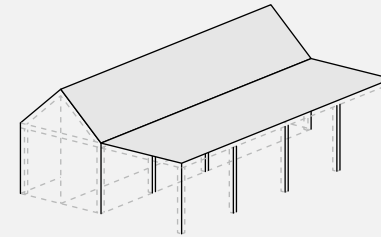

Type schuur

**ZADELDAK MET
RECHTE AANBOUW**

Aantal vakken

4

Geschikt voor een
schuur van
max. 16 m lang*

Schets uw droomschuur met deze template van Soetendaal Schuren. Teken de wanden, ramen, deuren en geef aan welke materialen gebruikt gaan worden. Stuur de schets via WhatsApp of e-mail en wij gaan aan de slag met een offerte!