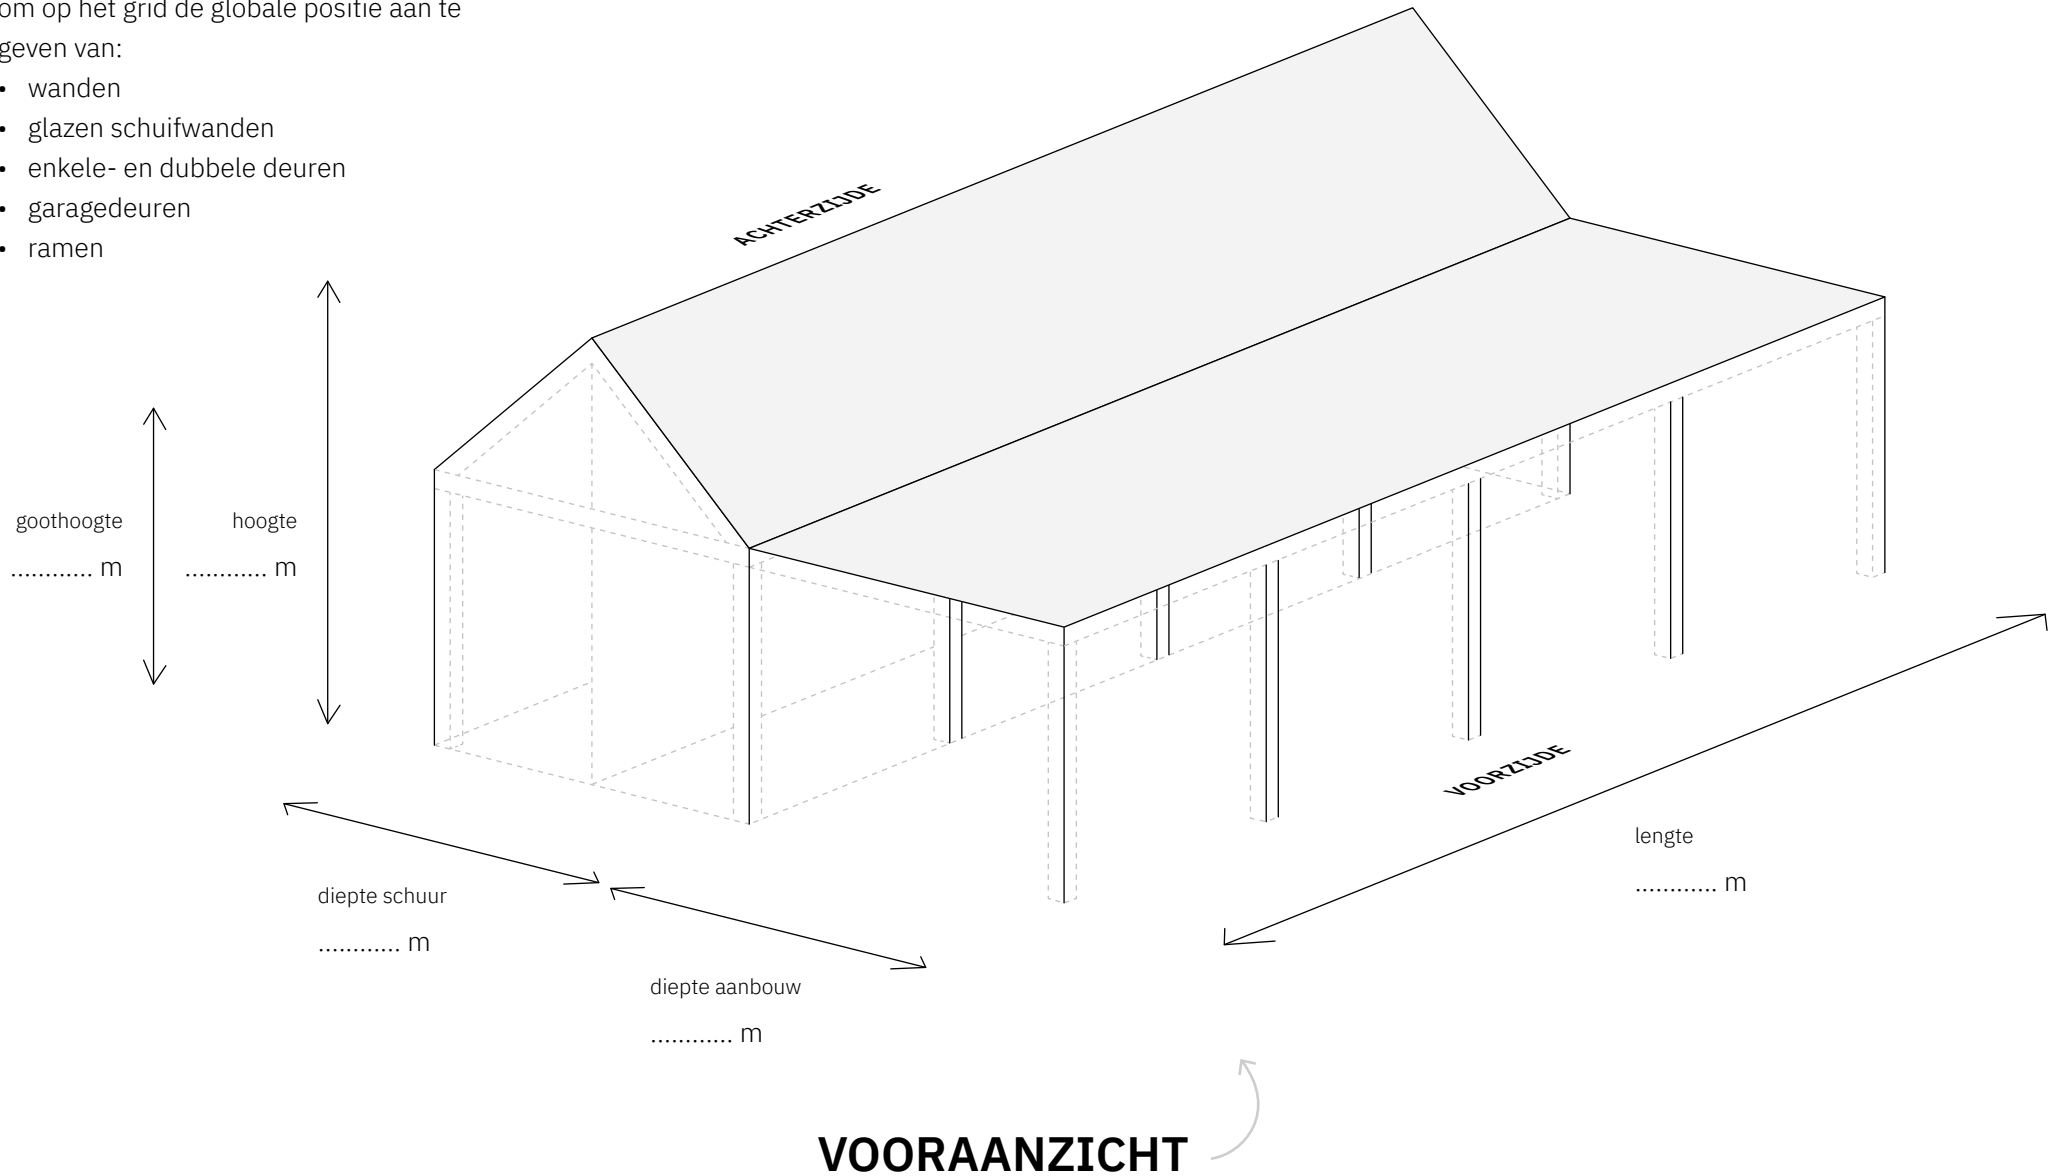

Type schuur

**ZADELDAK MET
RECHTE AANBOUW**

Aantal vakken

4

Geschikt voor een
schuur van
max. 16 m lang*

Schets uw droomschuur met deze template van Soetendaal Schuren. Teken de wanden, ramen, deuren en geef aan welke materialen gebruikt gaan worden. Stuur de schets via WhatsApp of e-mail en wij gaan aan de slag met een offerte!

**1 PRINT DEZE
TEMPLATE**

Of open deze template in
bv. Paint of Canva

**2 SCHETS UW
DROOMSCHUUR**

Gebruik het grid van deze
template als basis

**3 STUUR ONS UW
SCHETSEN**

WhatsApp: 06 102 93 143
E-mail: info@soetendaalschuren.nl

*Bekijk en download templates van alle typen en afmetingen op www.soetendaalschuren.nl/schets-uw-droomschuur

Gebruik de template van dit **vooraanzicht** om op het grid de globale positie aan te geven van:

- wanden
- glazen schuifwanden
- enkele- en dubbele deuren
- garagedeuren
- ramen

Gebruik optioneel de template van dit **achteraanzicht** om op het grid de globale positie aan te geven van:

- wanden
- glazen schuifwanden
- enkele- en dubbele deuren
- garagedeuren
- ramen