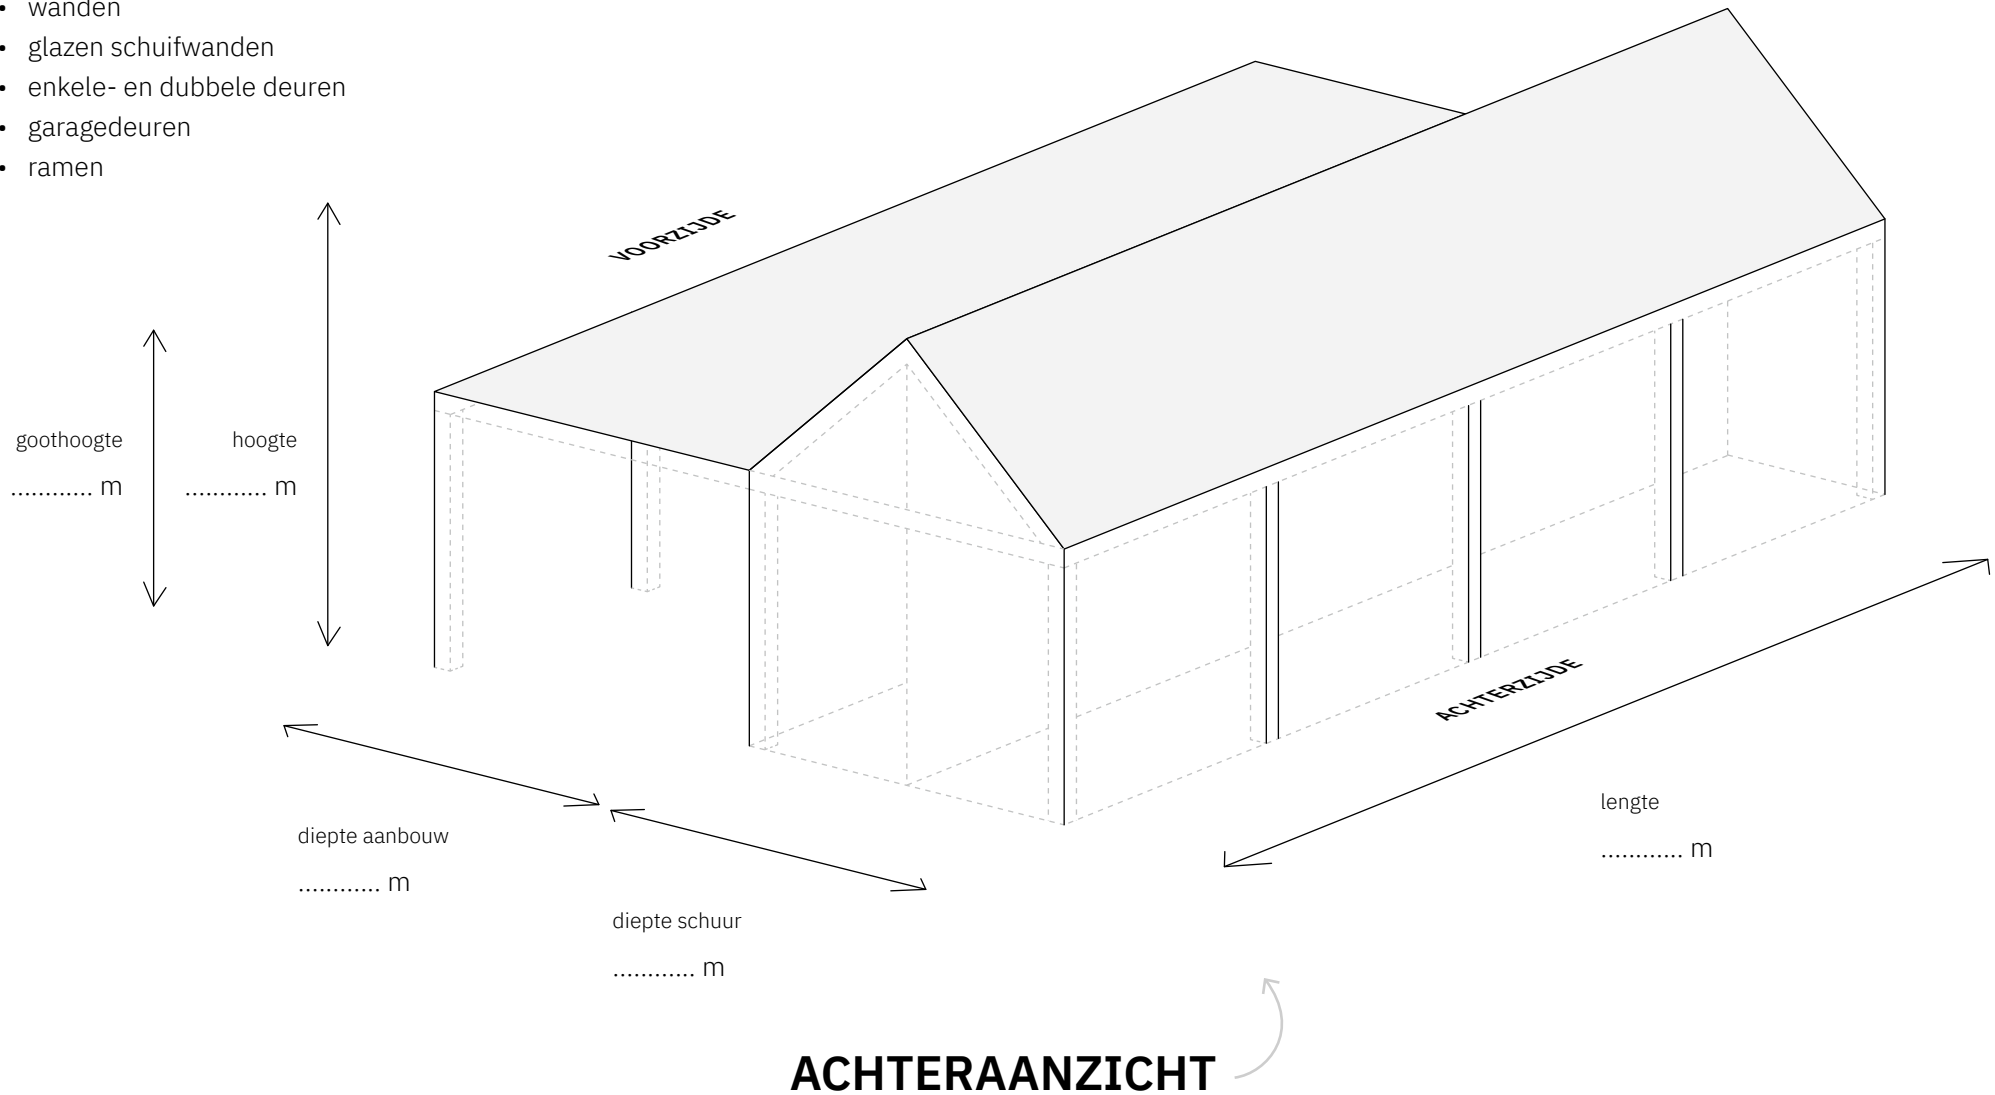

Type schuur

**ZADELDAK MET
RECHTE AANBOUW**

Aantal vakken

4

Geschikt voor een
schuur van
max. 16 m lang*

Schets uw droomschuur met deze template van Soetendaal Schuren. Teken de wanden, ramen, deuren en geef aan welke materialen gebruikt gaan worden. Stuur de schets via WhatsApp of e-mail en wij gaan aan de slag met een offerte!

*Bekijk en download templates van alle typen en afmetingen op www.soetendaalschuren.nl/schets-uw-droomschuur

Gebruik de template van dit **vooraanzicht** om op het grid de globale positie aan te geven van:

- wanden
- glazen schuifwanden
- enkele- en dubbele deuren
- garagedeuren
- ramen

Gebruik optioneel de template van dit **achteraanzicht** om op het grid de globale positie aan te geven van:

- wanden
- glazen schuifwanden
- enkele- en dubbele deuren
- garagedeuren
- ramen