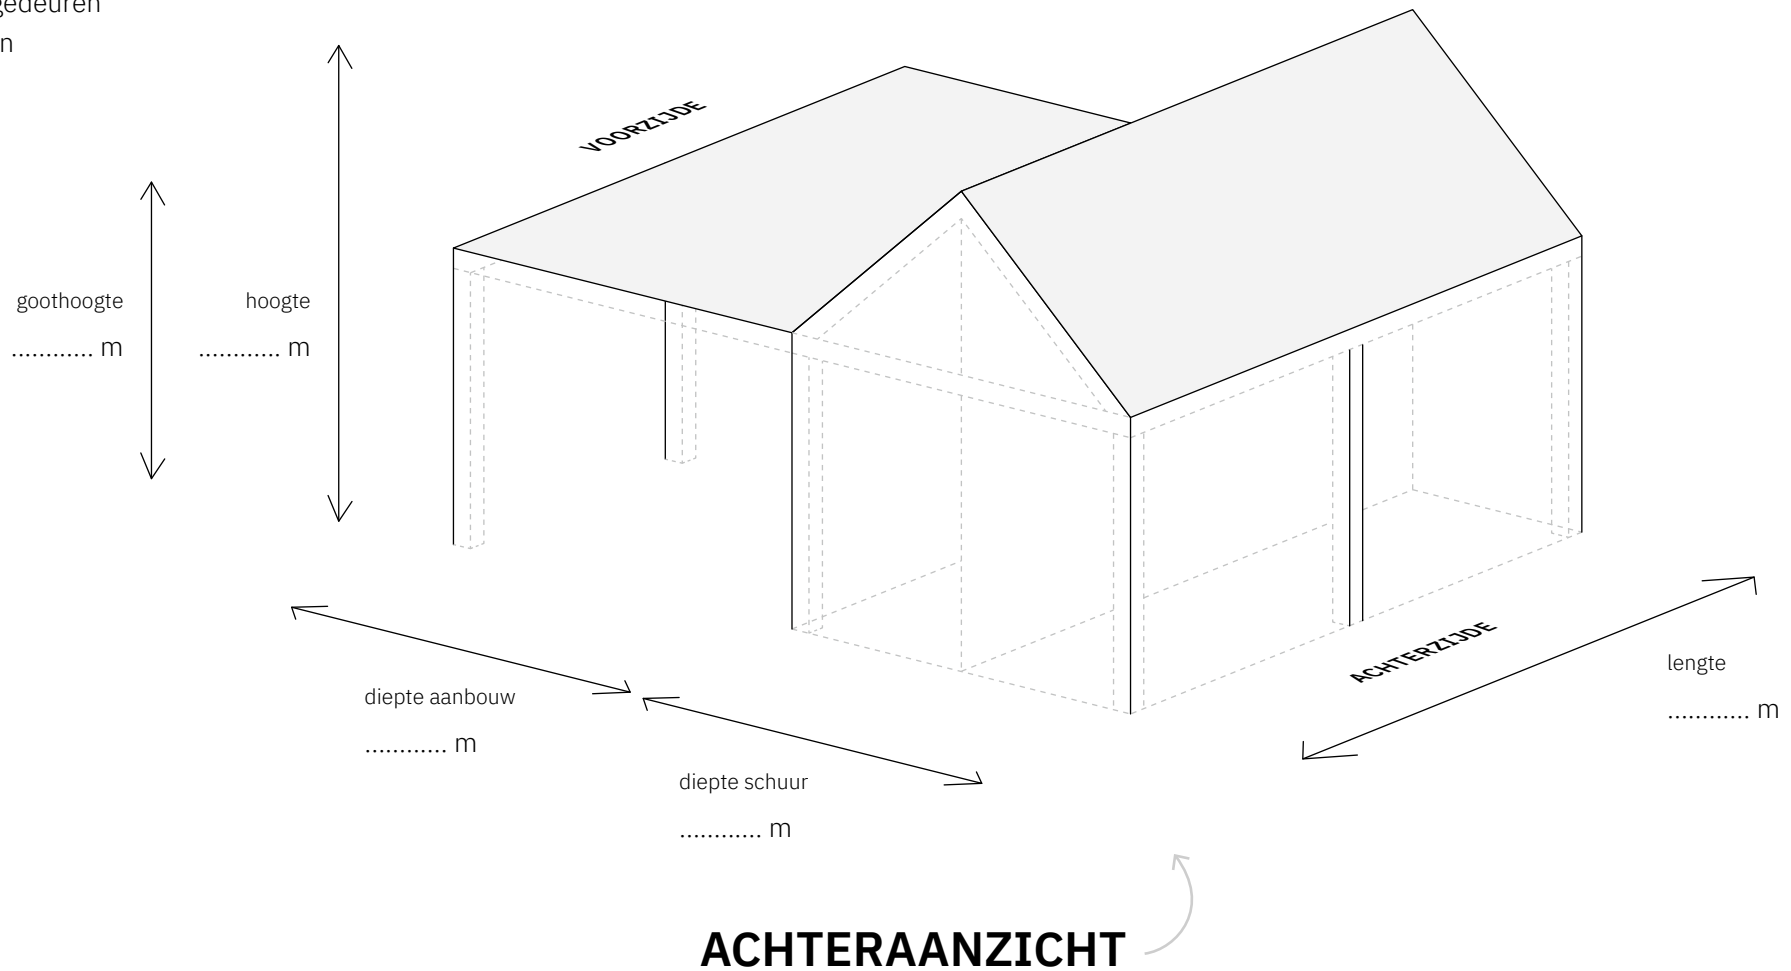

Type schuur

**ZADELDAK MET
RECHTE AANBOUW**

Aantal vakken

2

Geschikt voor een
schuur van
max. 8 m lang*

Schets uw droomschuur met deze template van Soetendaal Schuren. Teken de wanden, ramen, deuren en geef aan welke materialen gebruikt gaan worden. Stuur de schets via WhatsApp of e-mail en wij gaan aan de slag met een offerte!

WhatsApp: 06 102 93 143
E-mail: info@soetendaalschuren.nl

*Bekijk en download templates van alle typen en afmetingen op www.soetendaalschuren.nl/schets-uw-droomschuur

Gebruik de template van dit **vooraanzicht** om op het grid de globale positie aan te geven van:

- wanden
- glazen schuifwanden
- enkele- en dubbele deuren
- garagedeuren
- ramen

Gebruik optioneel de template van dit **achteraanzicht** om op het grid de globale positie aan te geven van:

- wanden
- glazen schuifwanden
- enkele- en dubbele deuren
- garagedeuren
- ramen