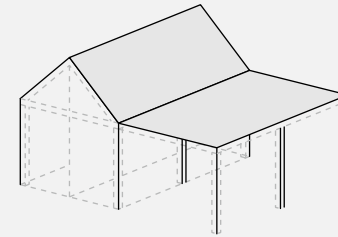

Type schuur

**ZADELDAK MET
RECHTE AANBOUW**

Aantal vakken

2

Geschikt voor een
schuur van
max. 8 m lang*

Schets uw droomschuur met deze template van Soetendaal Schuren. Teken de wanden, ramen, deuren en geef aan welke materialen gebruikt gaan worden. Stuur de schets via WhatsApp of e-mail en wij gaan aan de slag met een offerte!