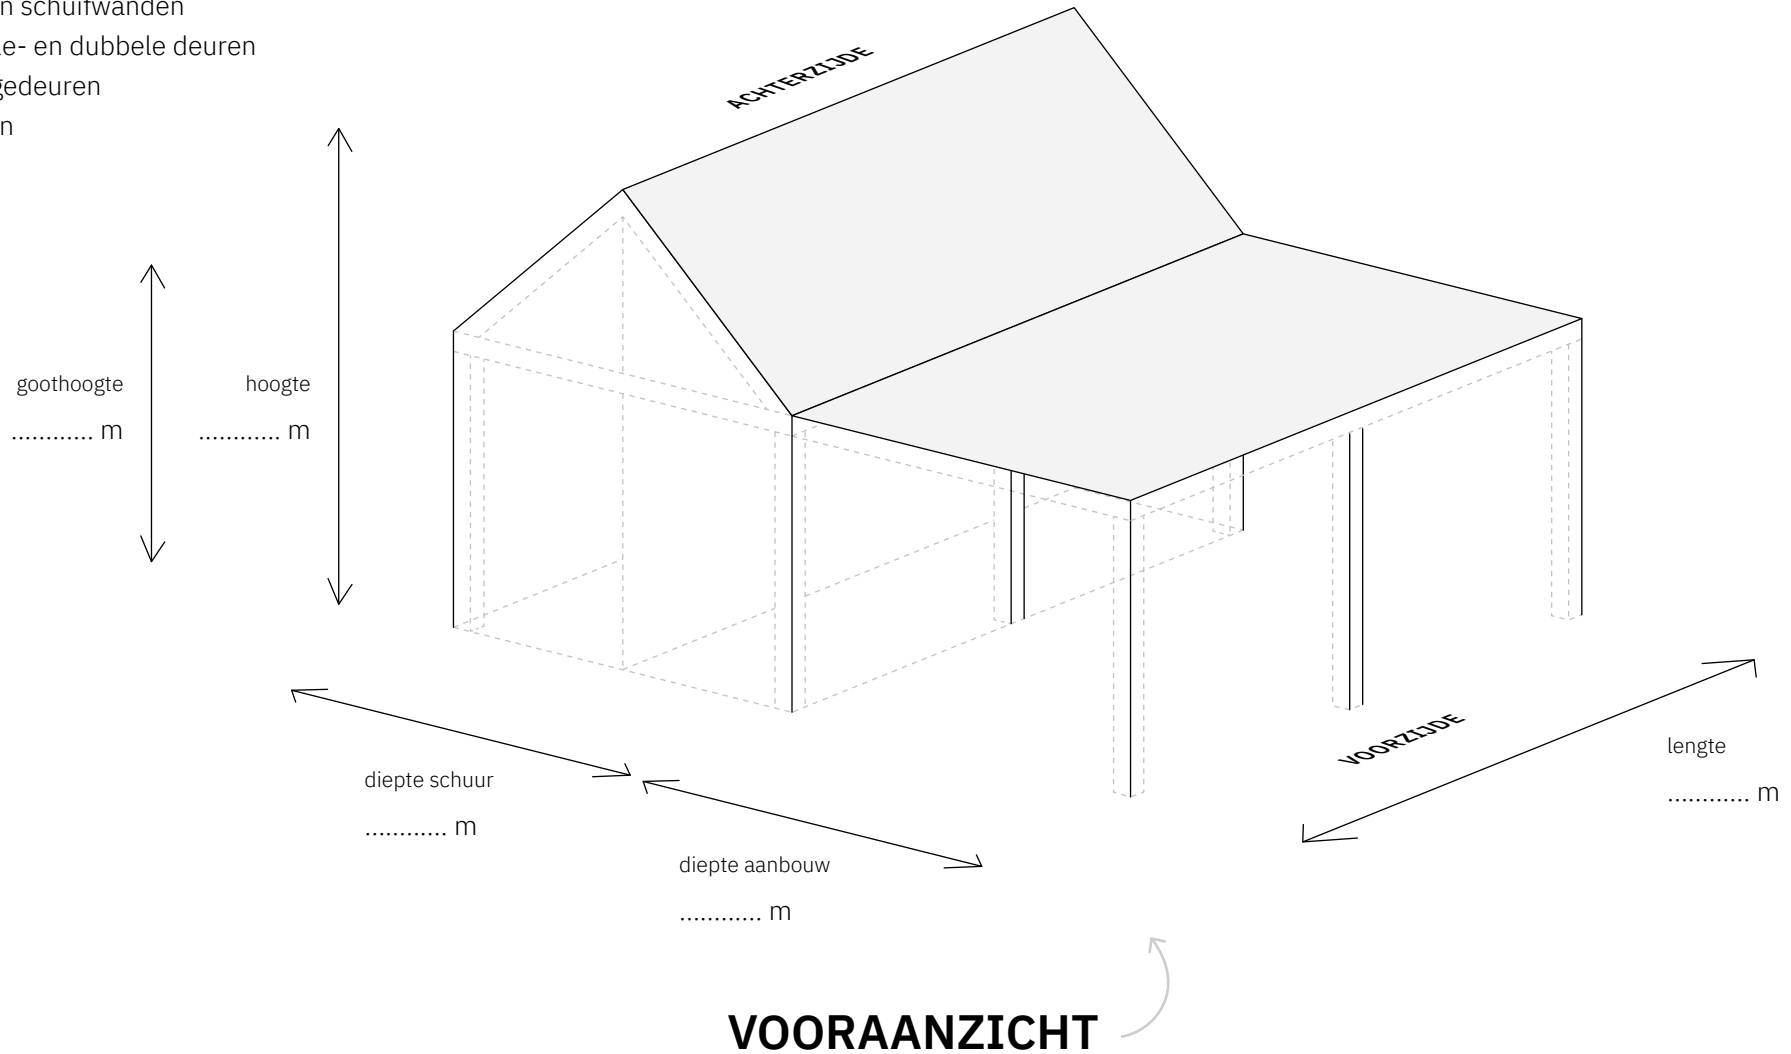

Type schuur

**ZADELDAK MET
RECHTE AANBOUW**

Aantal vakken

2

Geschikt voor een
schuur van
max. 8 m lang*

Schets uw droomschuur met deze template van Soetendaal Schuren. Teken de wanden, ramen, deuren en geef aan welke materialen gebruikt gaan worden. Stuur de schets via WhatsApp of e-mail en wij gaan aan de slag met een offerte!

WhatsApp: 06 102 93 143
E-mail: info@soetendaalschuren.nl

*Bekijk en download templates van alle typen en afmetingen op www.soetendaalschuren.nl/schets-uw-droomschuur

Gebruik de template van dit **vooraanzicht** om op het grid de globale positie aan te geven van:

- wanden
- glazen schuifwanden
- enkele- en dubbele deuren
- garagedeuren
- ramen

Gebruik optioneel de template van dit **achteraanzicht** om op het grid de globale positie aan te geven van:

- wanden
- glazen schuifwanden
- enkele- en dubbele deuren
- garagedeuren
- ramen