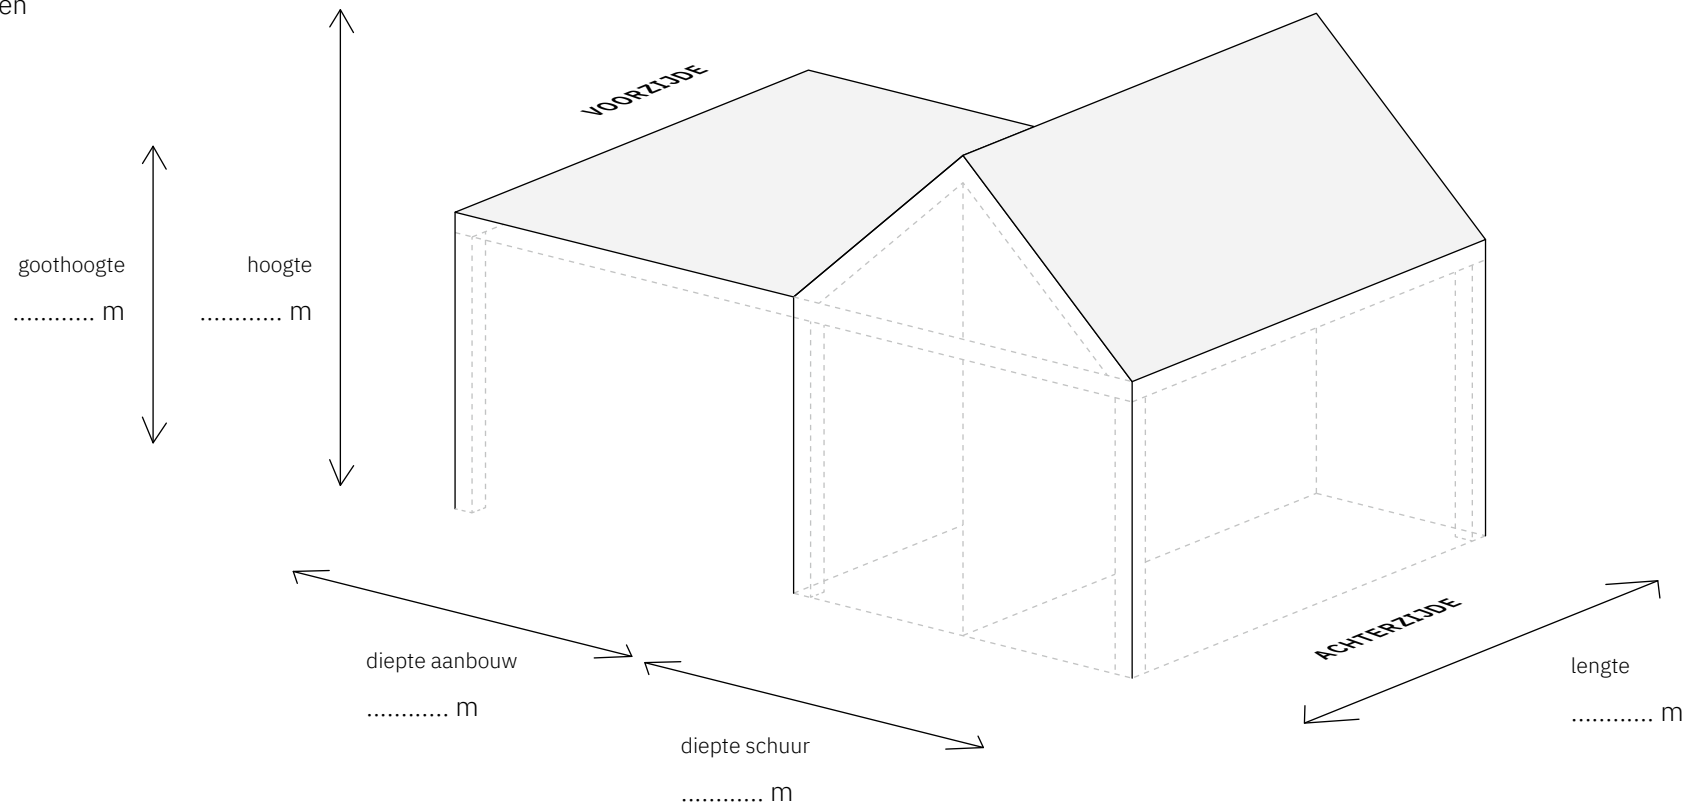

Type schuur

**ZADELDAK MET
RECHTE AANBOUW**

Aantal vakken

1

Geschikt voor een
schuur van
max. 4 m lang*

Schets uw droomschuur met deze template van Soetendaal Schuren. Teken de wanden, ramen, deuren en geef aan welke materialen gebruikt gaan worden. Stuur de schets via WhatsApp of e-mail en wij gaan aan de slag met een offerte!

WhatsApp: 06 102 93 143
E-mail: info@soetendaalschuren.nl

*Bekijk en download templates van alle typen en afmetingen op www.soetendaalschuren.nl/schets-uw-droomschuur

Gebruik de template van dit **vooraanzicht** om op het grid de globale positie aan te geven van:

- wanden
- glazen schuifwanden
- enkele- en dubbele deuren
- garagedeuren
- ramen

Gebruik optioneel de template van dit **achteraanzicht** om op het grid de globale positie aan te geven van:

- wanden
- glazen schuifwanden
- enkele- en dubbele deuren
- garagedeuren
- ramen