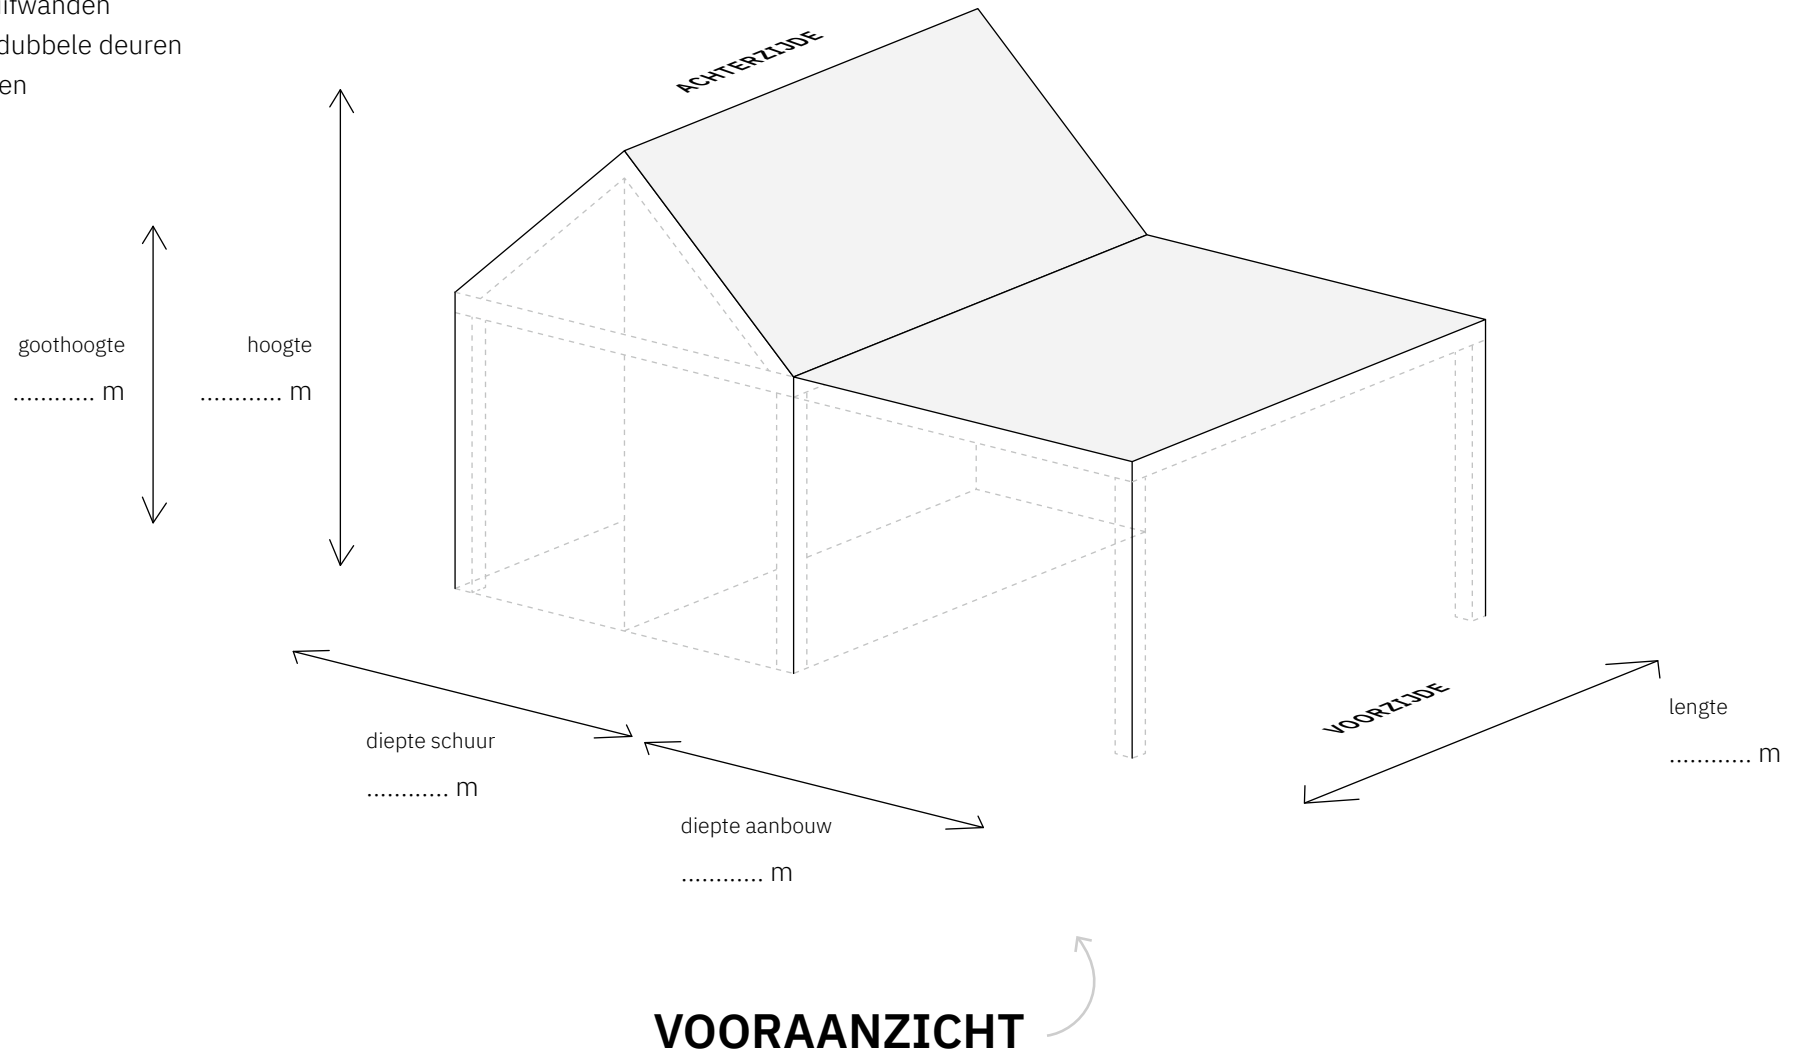

Type schuur

**ZADELDAK MET
RECHTE AANBOUW**

Aantal vakken

1

Geschikt voor een
schuur van
max. 4 m lang*

Schets uw droomschuur met deze template van Soetendaal Schuren. Teken de wanden, ramen, deuren en geef aan welke materialen gebruikt gaan worden. Stuur de schets via WhatsApp of e-mail en wij gaan aan de slag met een offerte!

WhatsApp: 06 102 93 143
E-mail: info@soetendaalschuren.nl

*Bekijk en download templates van alle typen en afmetingen op www.soetendaalschuren.nl/schets-uw-droomschuur

Gebruik de template van dit **vooraanzicht** om op het grid de globale positie aan te geven van:

- wanden
- glazen schuifwanden
- enkele- en dubbele deuren
- garagedeuren
- ramen

Gebruik optioneel de template van dit **achteraanzicht** om op het grid de globale positie aan te geven van:

- wanden
- glazen schuifwanden
- enkele- en dubbele deuren
- garagedeuren
- ramen