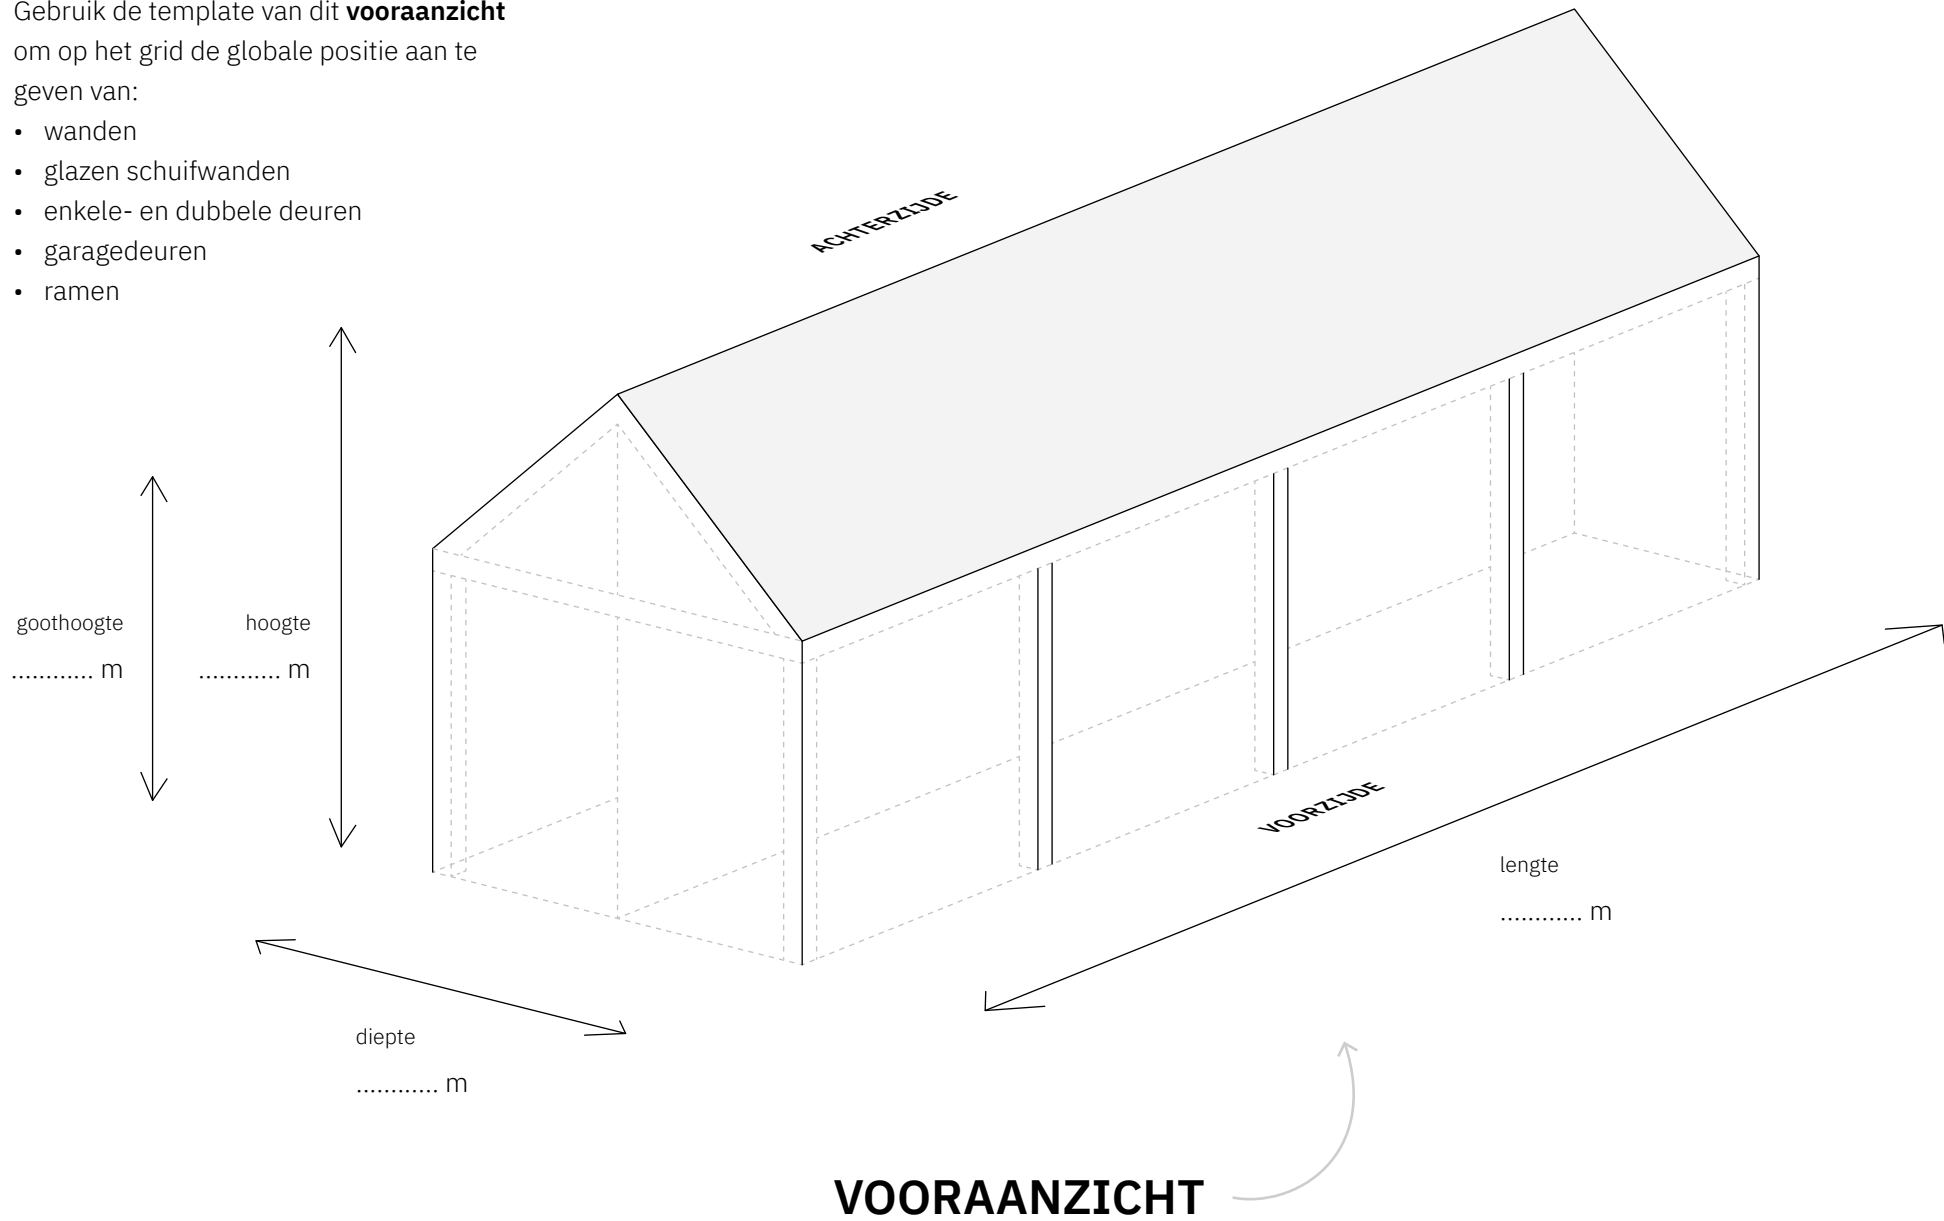

Type schuur

**ZADELDAK**

Aantal vakken

**4**

Geschikt voor een  
schuur van  
**max. 16 m lang\***

**Schets uw droomschuur met deze template van Soetendaal Schuren.** Teken de wanden, ramen, deuren en geef aan welke materialen gebruikt gaan worden. Stuur de schets via WhatsApp of e-mail en wij gaan aan de slag met een offerte!

### **SCHETS UW DROOMSCHUUR**

Gebruik het grid van deze  
template als basis

**3**

### **STUUR ONS UW SCHETSEN**

WhatsApp: 06 102 93 143  
E-mail: info@soetendaalschuren.nl

\*Bekijk en download templates van alle typen en afmetingen op [www.soetendaalschuren.nl/schets-uw-droomschuur](http://www.soetendaalschuren.nl/schets-uw-droomschuur)

Gebruik de template van dit **vooraanzicht** om op het grid de globale positie aan te geven van:

- wanden
- glazen schuifwanden
- enkele- en dubbele deuren
- garagedeuren
- ramen

Gebruik optioneel de template van dit **achteraanzicht** om op het grid de globale positie aan te geven van: