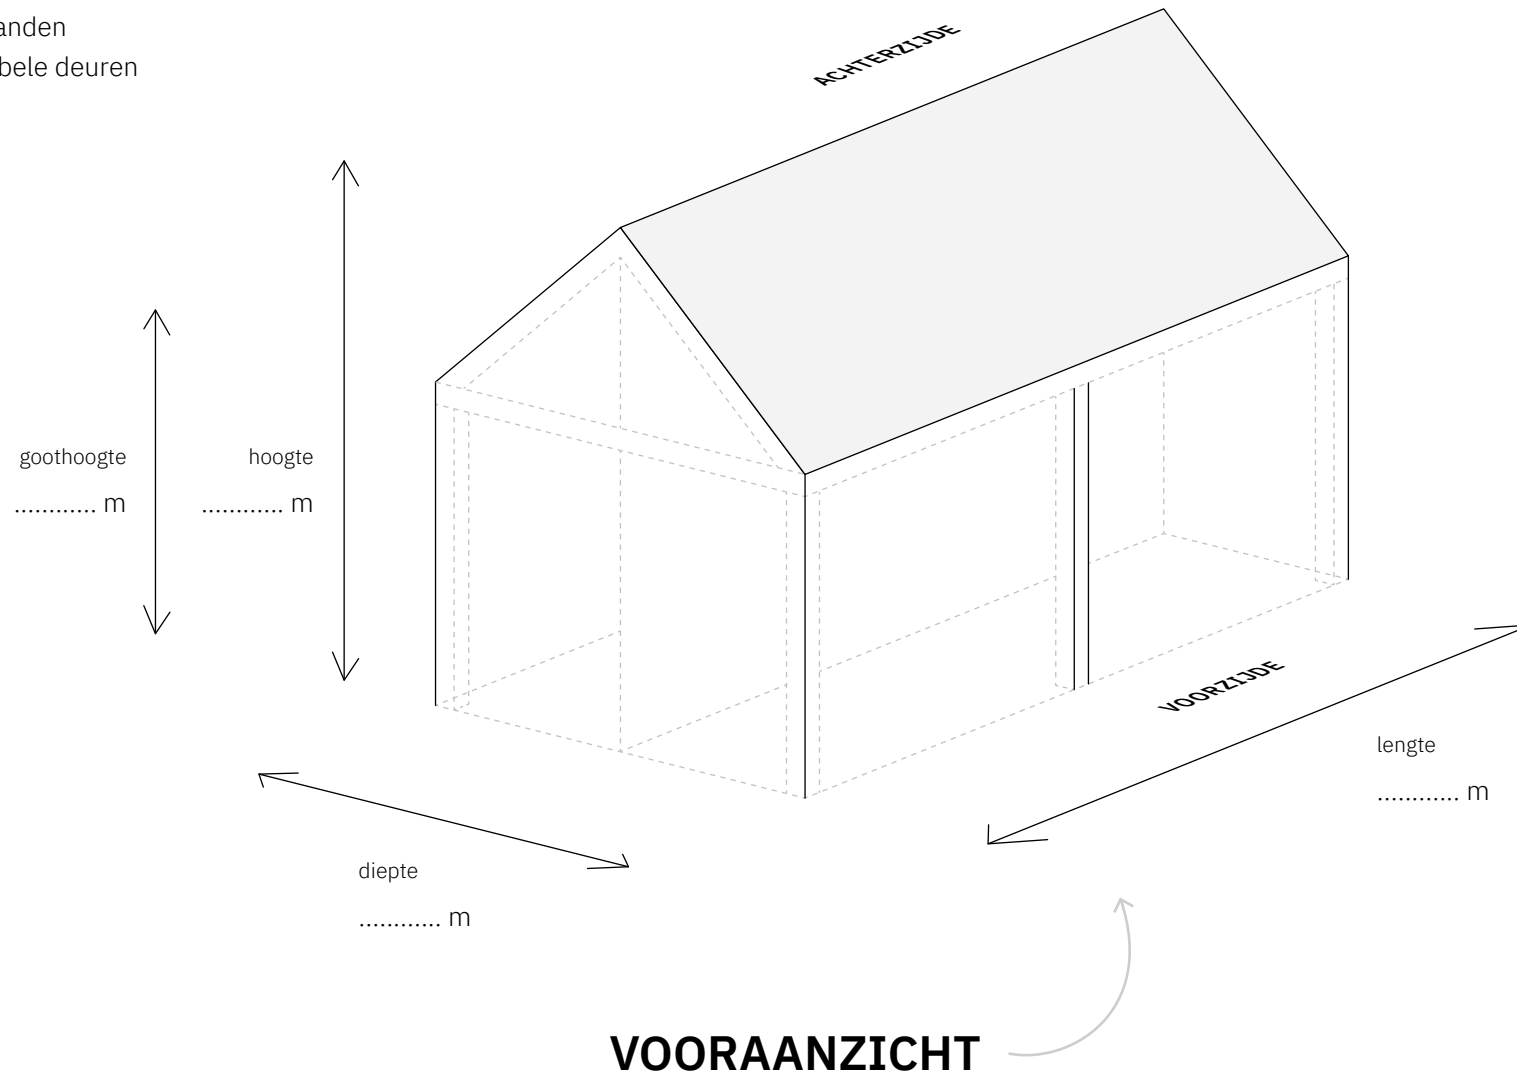

Type schuur  
**ZADELDAK**

Aantal vakken  
**2**

Geschikt voor een  
schuur van  
**max. 8 m lang\***

**Schets uw droomschuur met deze template van Soetendaal Schuren.** Teken de wanden, ramen, deuren en geef aan welke materialen gebruikt gaan worden. Stuur de schets via WhatsApp of e-mail en wij gaan aan de slag met een offerte!

**1 PRINT DEZE  
TEMPLATE**

Of open deze template in  
bv. Paint of Canva

**2 SCHETS UW  
DROOMSCHUUR**

Gebruik het grid van deze  
template als basis

**3 STUUR ONS UW  
SCHETSEN**

WhatsApp: 06 102 93 143  
E-mail: info@soetendaalschuren.nl

\*Bekijk en download templates van alle typen en afmetingen op [www.soetendaalschuren.nl/schets-uw-droomschuur](http://www.soetendaalschuren.nl/schets-uw-droomschuur)

Gebruik de template van dit **vooraanzicht** om op het grid de globale positie aan te geven van:

- wanden
- glazen schuifwanden
- enkele- en dubbele deuren
- garagedeuren
- ramen

Gebruik optioneel de template van dit **achteraanzicht** om op het grid de globale positie aan te geven van:

- wanden
- glazen schuifwanden
- enkele- en dubbele deuren
- garagedeuren
- ramen