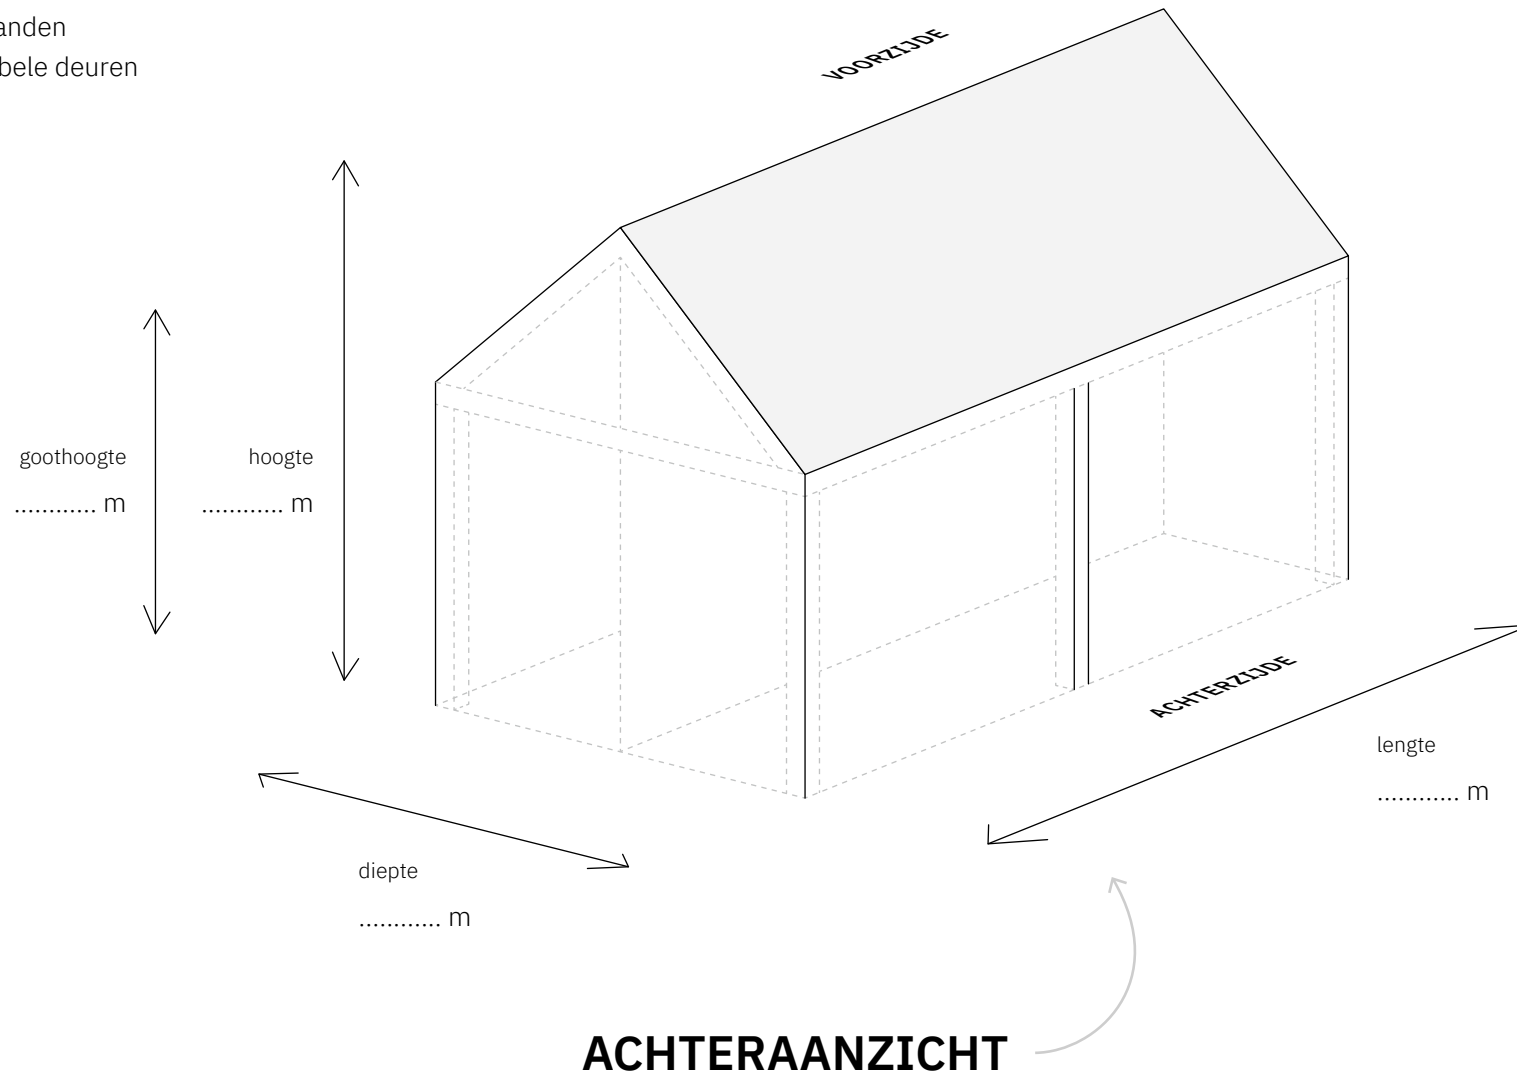

Type schuur  
**ZADELDAK**

Aantal vakken  
**2**

Geschikt voor een  
schuur van  
**max. 8 m lang\***

**Schets uw droomschuur met deze template van Soetendaal Schuren.** Teken de wanden, ramen, deuren en geef aan welke materialen gebruikt gaan worden. Stuur de schets via WhatsApp of e-mail en wij gaan aan de slag met een offerte!

\*Bekijk en download templates van alle typen en afmetingen op [www.soetendaalschuren.nl/schets-uw-droomschuur](http://www.soetendaalschuren.nl/schets-uw-droomschuur)

Gebruik de template van dit **vooraanzicht** om op het grid de globale positie aan te geven van:

- wanden
- glazen schuifwanden
- enkele- en dubbele deuren
- garagedeuren
- ramen

Gebruik optioneel de template van dit **achteraanzicht** om op het grid de globale positie aan te geven van:

- wanden
- glazen schuifwanden
- enkele- en dubbele deuren
- garagedeuren
- ramen