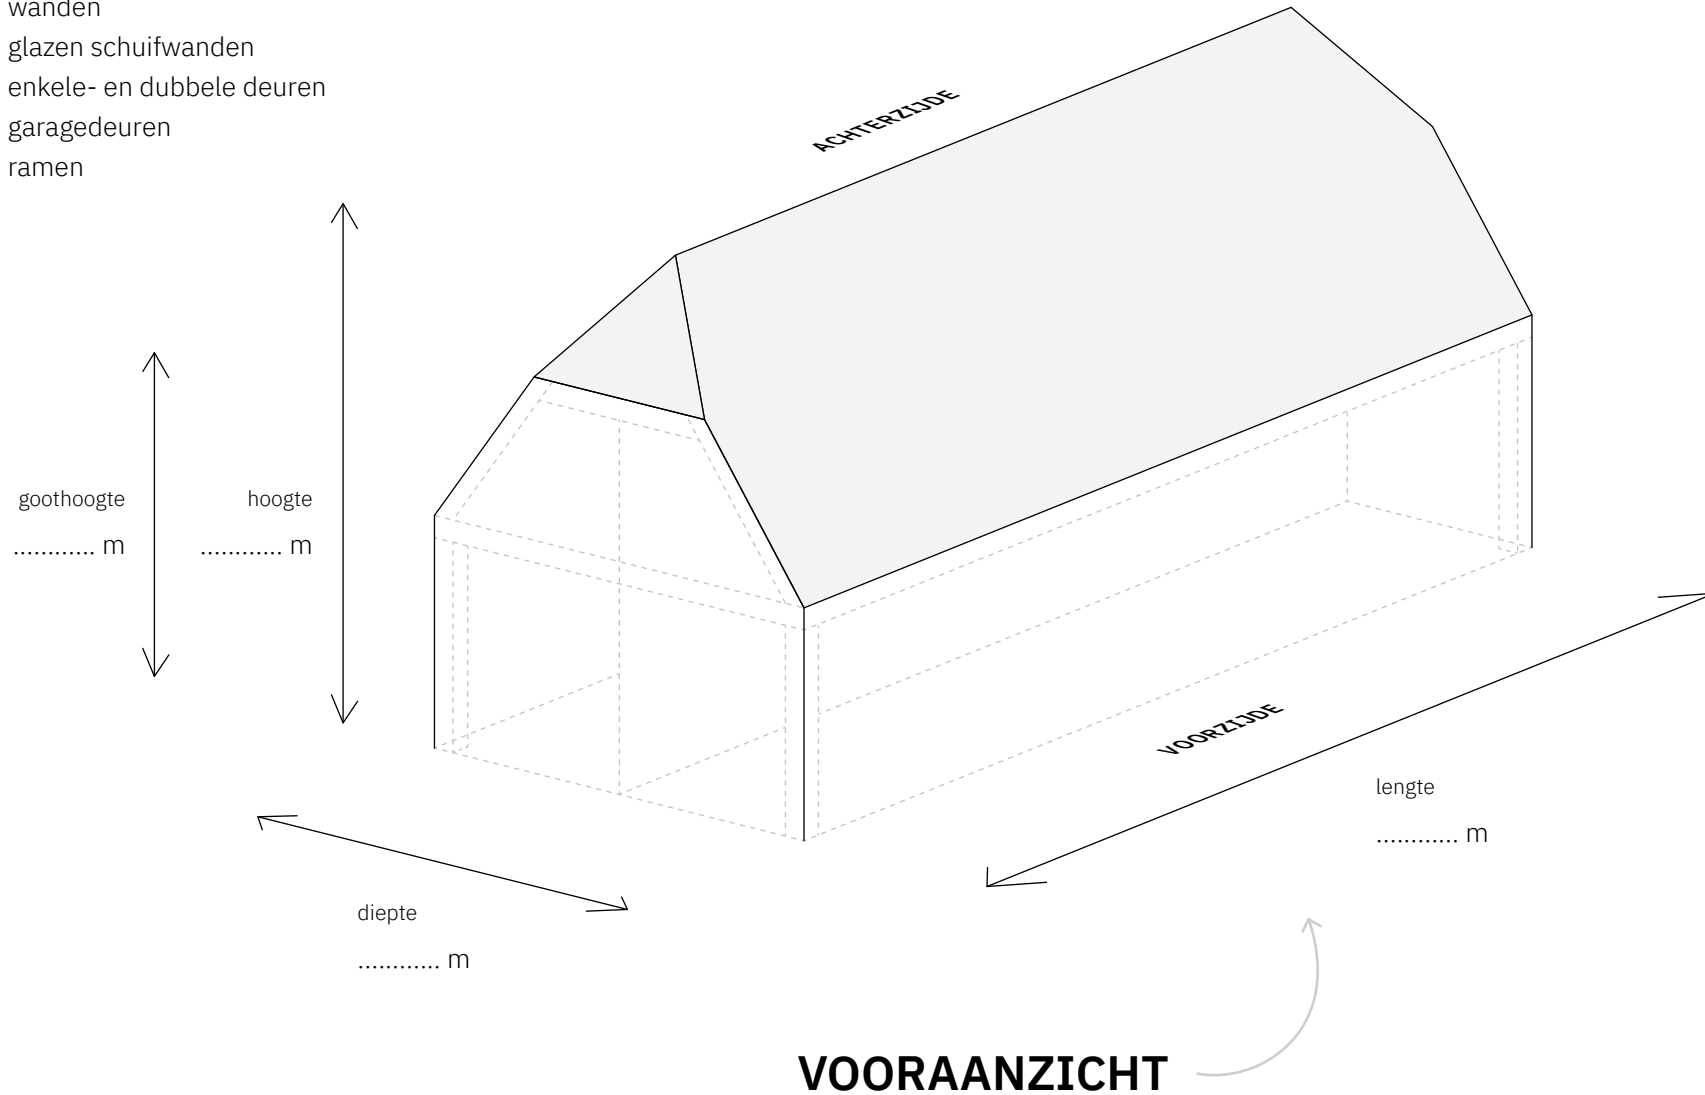

Type schuur

WOLFSDAK

Schets uw droomschuur met deze template van Soetendaal Schuren. Teken de wanden, ramen, deuren en geef aan welke materialen gebruikt gaan worden. Stuur de schets via WhatsApp of e-mail en wij gaan aan de slag met een offerte!

1 PRINT DEZE TEMPLATE

Of open deze template in
bv. Paint of Canva

2 SCHETS UW DROOMSCHUUR

Gebruik het grid van deze
template als basis

3 STUUR ONS UW SCHETSEN

WhatsApp: 06 102 93 143
E-mail: info@soetendaalschuren.nl

*Bekijk en download templates van alle typen en afmetingen op www.soetendaalschuren.nl/schets-uw-droomschuur

Gebruik de template van dit **vooraanzicht** om op het grid de globale positie aan te geven van:

- wanden
- glazen schuifwanden
- enkele- en dubbele deuren
- garagedeuren
- ramen

Gebruik optioneel de template van dit **achteraanzicht** om op het grid de globale positie aan te geven van:

- wanden
- glazen schuifwanden
- enkele- en dubbele deuren
- garagedeuren
- ramen