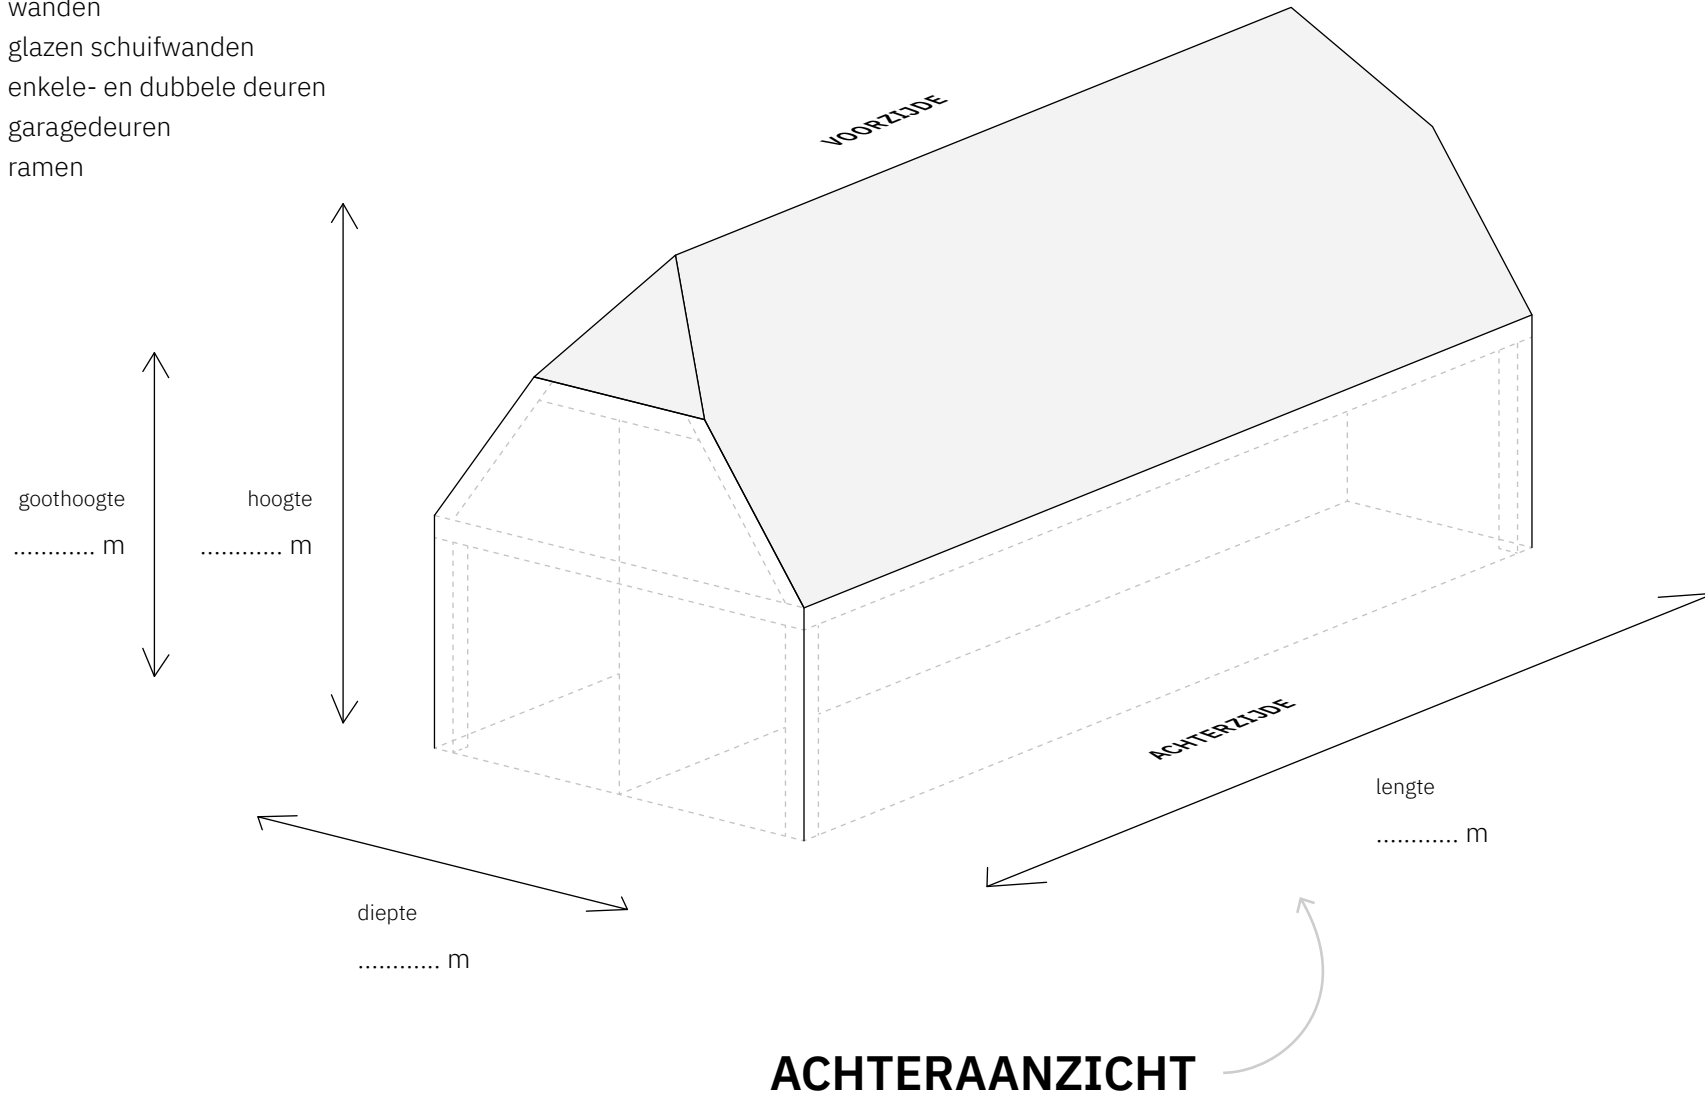

*Bekijk en download templates van alle typen en afmetingen op www.soetendaalschuren.nl/schets-uw-droomschuur

Gebruik de template van dit **vooraanzicht** om op het grid de globale positie aan te geven van:

- wanden
- glazen schuifwanden
- enkele- en dubbele deuren
- garagedeuren
- ramen

Gebruik optioneel de template van dit **achteraanzicht** om op het grid de globale positie aan te geven van:

- wanden
- glazen schuifwanden
- enkele- en dubbele deuren
- garagedeuren
- ramen