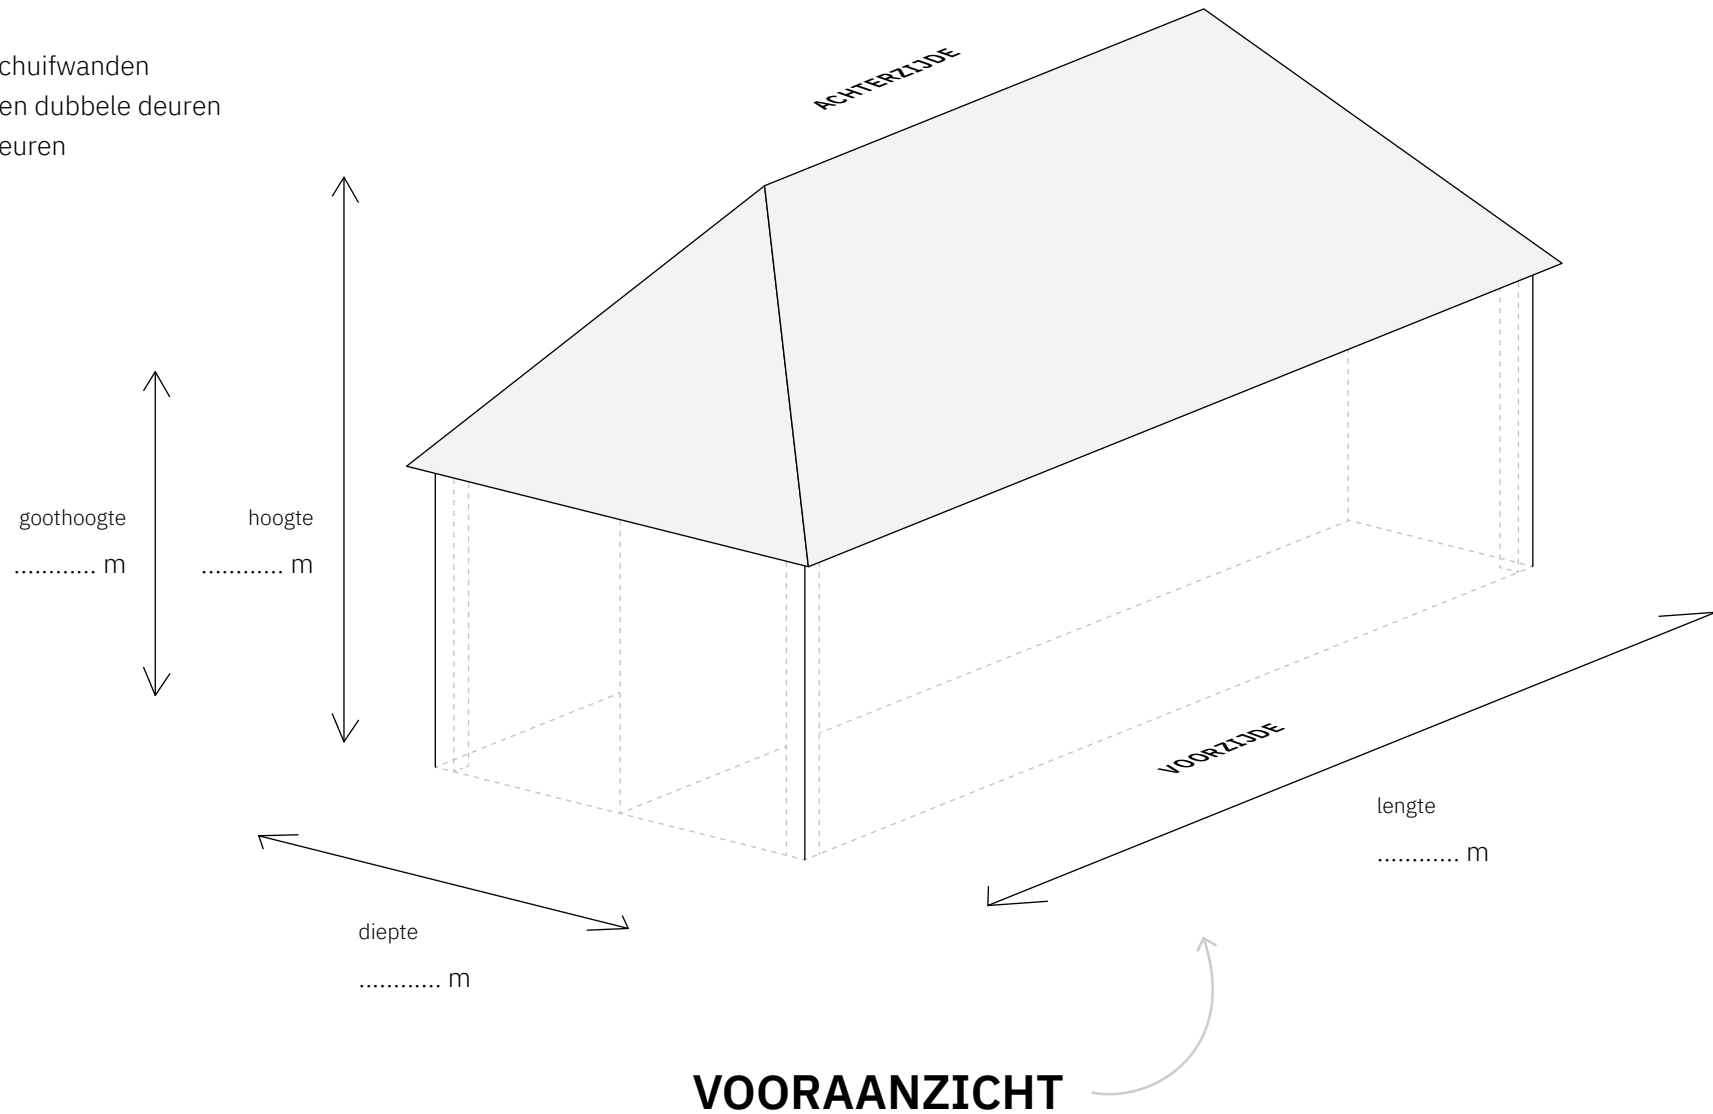

Type schuur

SCHILDDAK

Schets uw droomschuur met deze template van Soetendaal Schuren. Teken de wanden, ramen, deuren en geef aan welke materialen gebruikt gaan worden. Stuur de schets via WhatsApp of e-mail en wij gaan aan de slag met een offerte!

1 PRINT DEZE TEMPLATE

Of open deze template in
bv. Paint of Canva

2 SCHETS UW DROOMSCHUUR

Gebruik het grid van deze
template als basis

3 STUUR ONS UW SCHETSEN

WhatsApp: 06 102 93 143
E-mail: info@soetendaalschuren.nl

*Bekijk en download templates van alle typen en afmetingen op www.soetendaalschuren.nl/schets-uw-droomschuur

Gebruik de template van dit **vooraanzicht** om op het grid de globale positie aan te geven van:

- wanden
- glazen schuifwanden
- enkele- en dubbele deuren
- garagedeuren
- ramen

Gebruik optioneel de template van dit **achteraanzicht** om op het grid de globale positie aan te geven van:

- wanden
- glazen schuifwanden
- enkele- en dubbele deuren
- garagedeuren
- ramen