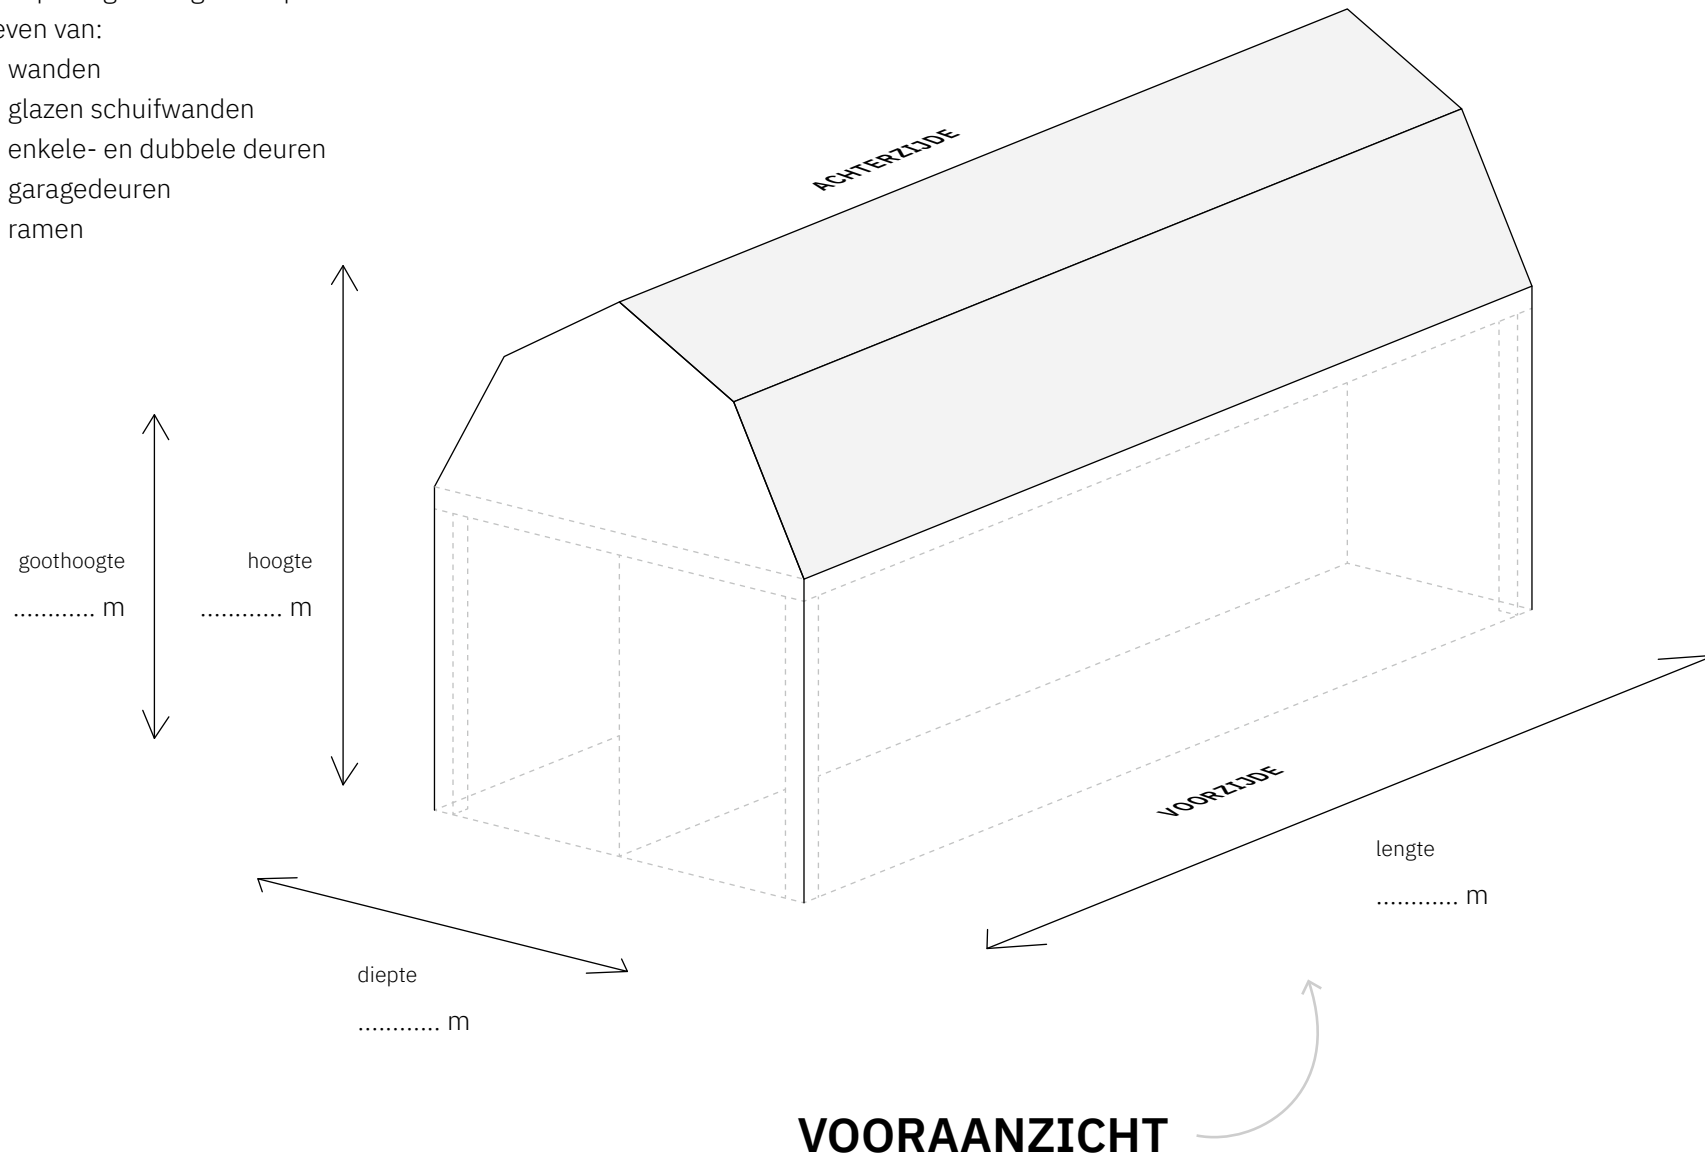

Type schuur

**MANSARDEDAK**

**Schets uw droomschuur met deze template van Soetendaal Schuren.** Teken de wanden, ramen, deuren en geef aan welke materialen gebruikt gaan worden. Stuur de schets via WhatsApp of e-mail en wij gaan aan de slag met een offerte!

**1 PRINT DEZE TEMPLATE**

Of open deze template in  
bv. Paint of Canva

**2 SCHETS UW DROOMSCHUUR**

Gebruik het grid van deze  
template als basis

**3 STUUR ONS UW SCHETSEN**

WhatsApp: 06 102 93 143  
E-mail: info@soetendaalschuren.nl

\*Bekijk en download templates van alle typen en afmetingen op [www.soetendaalschuren.nl/schets-uw-droomschuur](http://www.soetendaalschuren.nl/schets-uw-droomschuur)

Gebruik de template van dit **vooraanzicht** om op het grid de globale positie aan te geven van:

- wanden
- glazen schuifwanden
- enkele- en dubbele deuren
- garagedeuren
- ramen

Gebruik optioneel de template van dit **achteraanzicht** om op het grid de globale positie aan te geven van:

- wanden
- glazen schuifwanden
- enkele- en dubbele deuren
- garagedeuren
- ramen