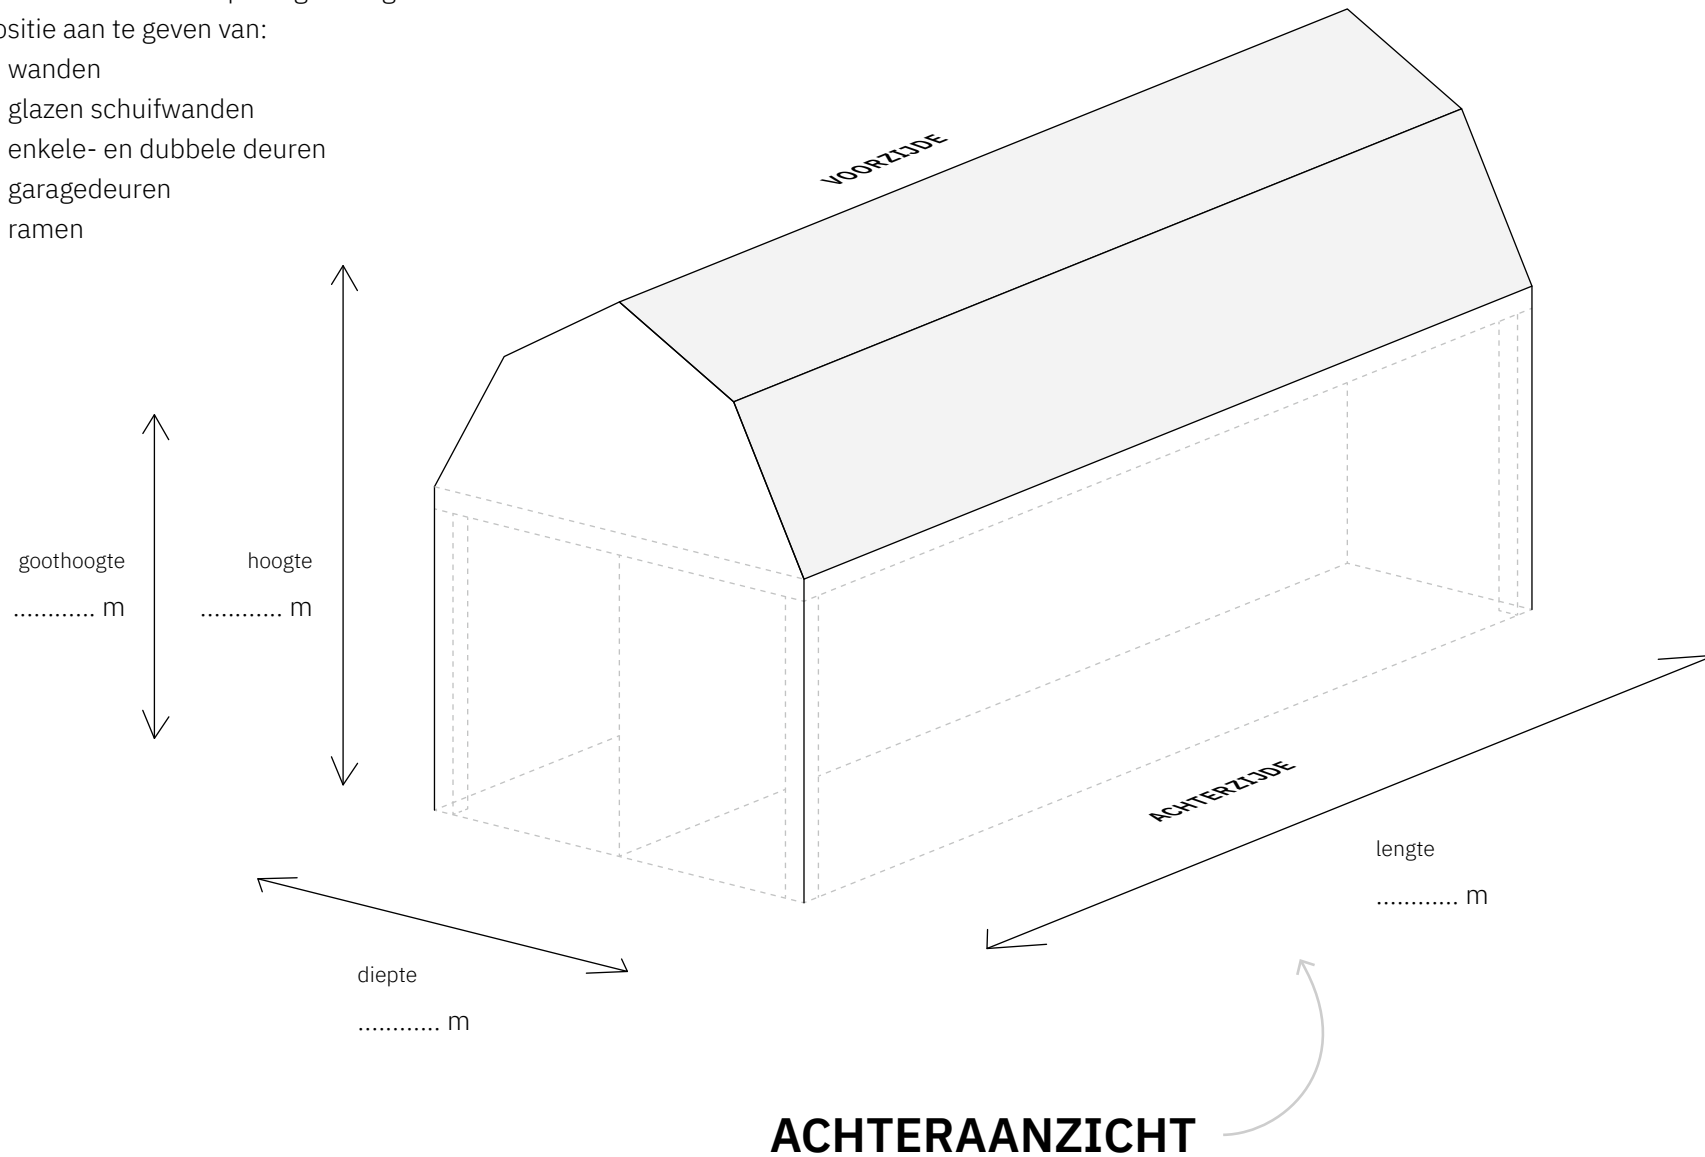

Type schuur

**MANSARDEDAK**

**Schets uw droomschuur met deze template van Soetendaal Schuren.** Teken de wanden, ramen, deuren en geef aan welke materialen gebruikt gaan worden. Stuur de schets via WhatsApp of e-mail en wij gaan aan de slag met een offerte!

\*Bekijk en download templates van alle typen en afmetingen op [www.soetendaalschuren.nl/schets-uw-droomschuur](http://www.soetendaalschuren.nl/schets-uw-droomschuur)

Gebruik de template van dit **vooraanzicht** om op het grid de globale positie aan te geven van:

- wanden
- glazen schuifwanden
- enkele- en dubbele deuren
- garagedeuren
- ramen

Gebruik optioneel de template van dit **achteraanzicht** om op het grid de globale positie aan te geven van:

- wanden
- glazen schuifwanden
- enkele- en dubbele deuren
- garagedeuren
- ramen