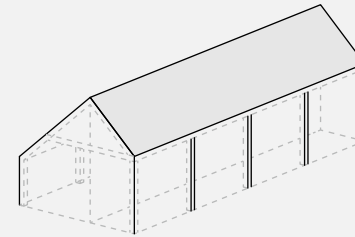

Type schuur

**KAPSCHUUR**

Aantal vakken

**4**

Geschikt voor een schuur van

**max. 16 m lang\***

**Schets uw droomschuur met deze template van Soetendaal Schuren.** Teken de wanden, ramen, deuren en geef aan welke materialen gebruikt gaan worden. Stuur de schets via WhatsApp of e-mail en wij gaan aan de slag met een offerte!