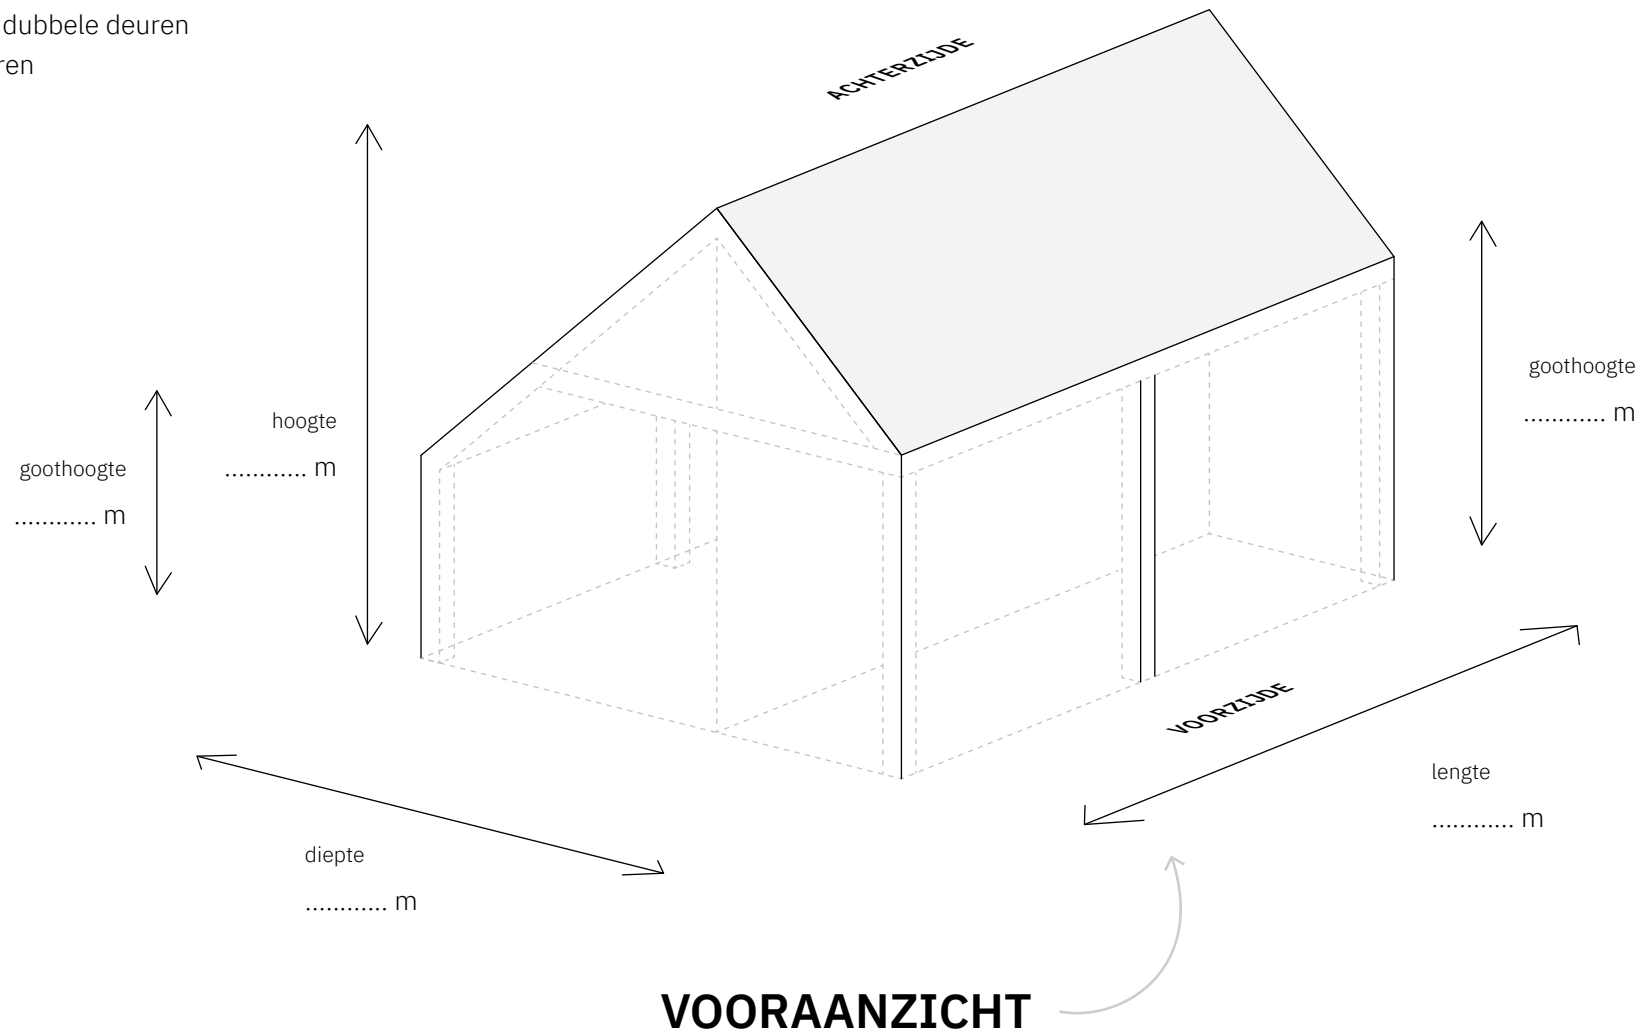

Type schuur

KAPSCHUUR

Aantal vakken

2

Geschikt voor een schuur van

max. 8 m lang*

Schets uw droomschuur met deze template van Soetendaal Schuren. Teken de wanden, ramen, deuren en geef aan welke materialen gebruikt gaan worden. Stuur de schets via WhatsApp of e-mail en wij gaan aan de slag met een offerte!

WhatsApp: 06 102 93 143
E-mail: info@soetendaalschuren.nl

*Bekijk en download templates van alle typen en afmetingen op www.soetendaalschuren.nl/schets-uw-droomschuur

Gebruik de template van dit **vooraanzicht** om op het grid de globale positie aan te geven van:

- wanden
- glazen schuifwanden
- enkele- en dubbele deuren
- garagedeuren
- ramen

Gebruik optioneel de template van dit **achteraanzicht** om op het grid de globale positie aan te geven van:

- wanden
- glazen schuifwanden
- enkele- en dubbele deuren
- garagedeuren
- ramen