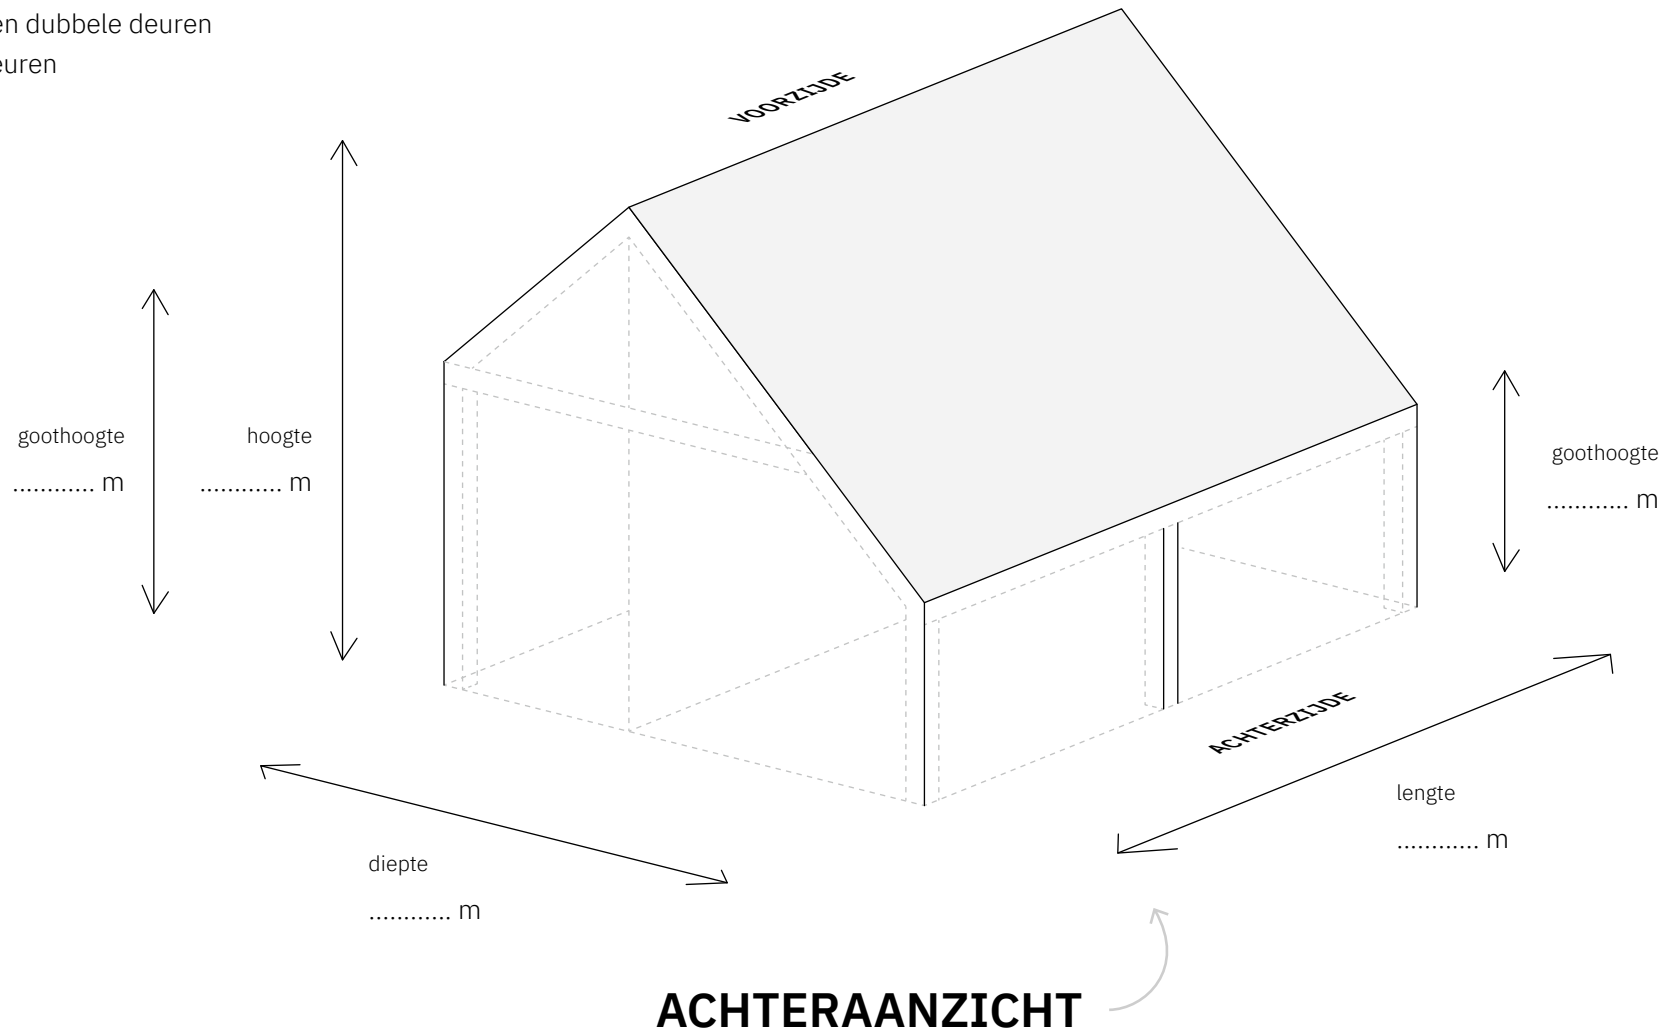

Type schuur

KAPSCHUUR

Aantal vakken

2

Geschikt voor een schuur van

max. 8 m lang*

Schets uw droomschuur met deze template van Soetendaal Schuren. Teken de wanden, ramen, deuren en geef aan welke materialen gebruikt gaan worden. Stuur de schets via WhatsApp of e-mail en wij gaan aan de slag met een offerte!

WhatsApp: 06 102 93 143
E-mail: info@soetendaalschuren.nl

*Bekijk en download templates van alle typen en afmetingen op www.soetendaalschuren.nl/schets-uw-droomschuur

Gebruik de template van dit **vooraanzicht** om op het grid de globale positie aan te geven van:

- wanden
- glazen schuifwanden
- enkele- en dubbele deuren
- garagedeuren
- ramen

Gebruik optioneel de template van dit **achteraanzicht** om op het grid de globale positie aan te geven van:

- wanden
- glazen schuifwanden
- enkele- en dubbele deuren
- garagedeuren
- ramen