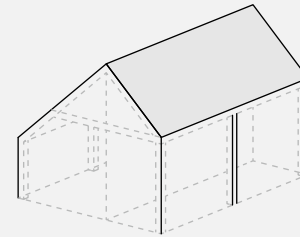

Type schuur

KAPSCHUUR

Aantal vakken

2

Geschikt voor een schuur van

max. 8 m lang*

Schets uw droomschuur met deze template van Soetendaal Schuren. Teken de wanden, ramen, deuren en geef aan welke materialen gebruikt gaan worden. Stuur de schets via WhatsApp of e-mail en wij gaan aan de slag met een offerte!

1

PRINT DEZE TEMPLATE

Of open deze template in
bv. Paint of Canva

2

SCHETS UW DROOMSCHUUR

Gebruik het grid van deze
template als basis

3

STUUR ONS UW SCHETSEN

Soort constructie Douglas Eiken Staal

Gevelbekleding Zwart Houtkleur Horizontaal Verticaal Anders:

Opbouw gevel Niet geïsoleerd Geïsoleerd en binnenzijde afgetimmerd Anders:

Dakbedekking Dakpannen Geïsoleerde dakplaten Felsplaten Sedumdak Anders: