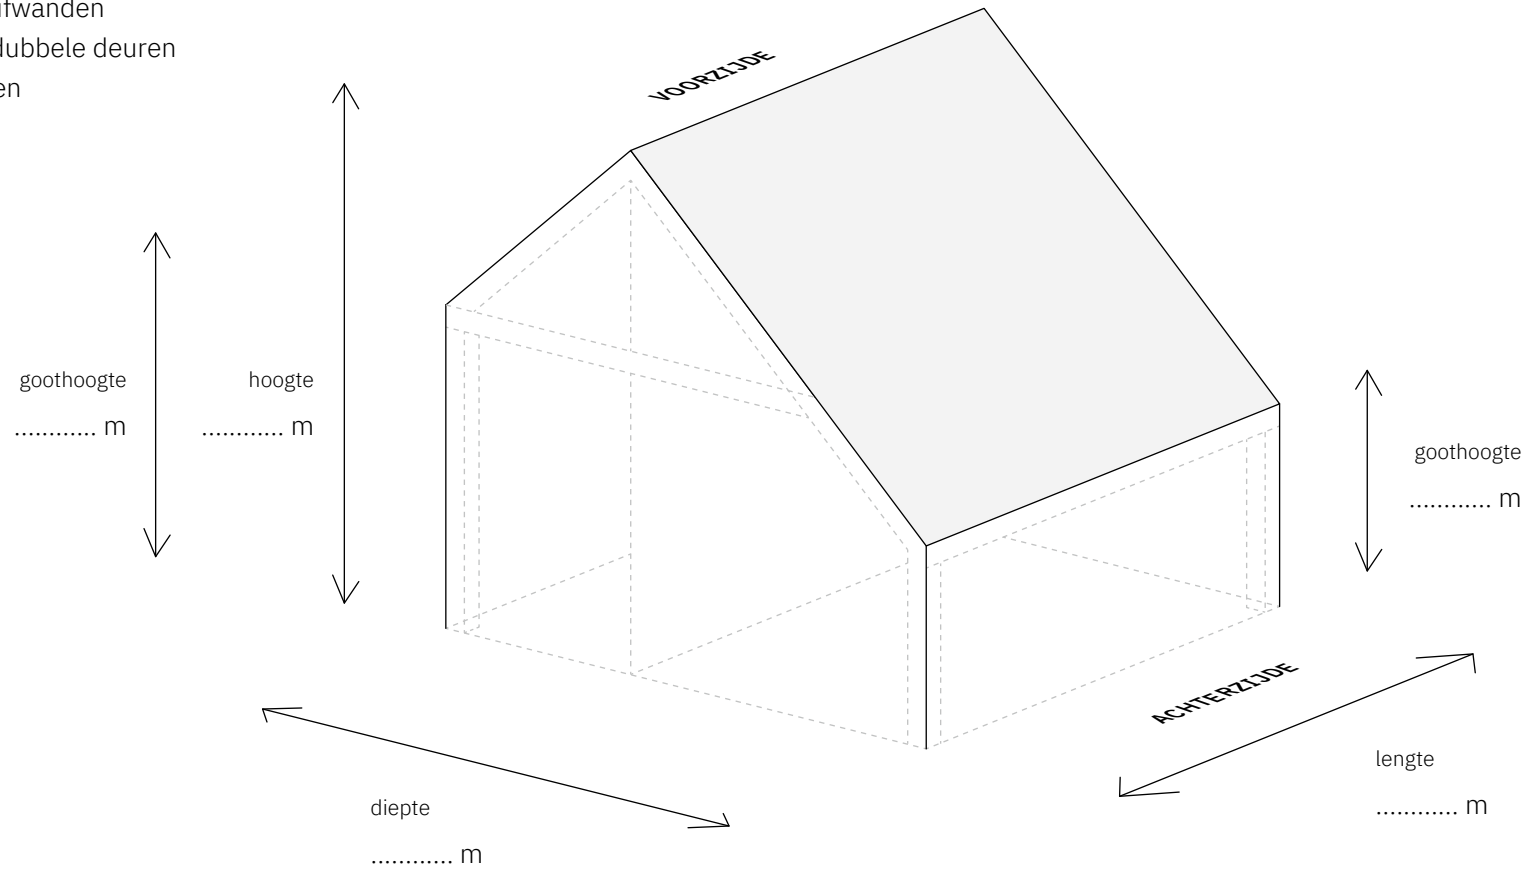

Type schuur

KAPSCHUUR

Aantal vakken

1

Geschikt voor een schuur van
max. 4 m lang*

Schets uw droomschuur met deze template van Soetendaal Schuren. Teken de wanden, ramen, deuren en geef aan welke materialen gebruikt gaan worden. Stuur de schets via WhatsApp of e-mail en wij gaan aan de slag met een offerte!

WhatsApp: 06 102 93 143
E-mail: info@soetendaalschuren.nl

*Bekijk en download templates van alle typen en afmetingen op www.soetendaalschuren.nl/schets-uw-droomschuur

Gebruik de template van dit **vooraanzicht** om op het grid de globale positie aan te geven van:

- wanden
- glazen schuifwanden
- enkele- en dubbele deuren
- garagedeuren
- ramen

Gebruik optioneel de template van dit **achteraanzicht** om op het grid de globale positie aan te geven van:

- wanden
- glazen schuifwanden
- enkele- en dubbele deuren
- garagedeuren
- ramen