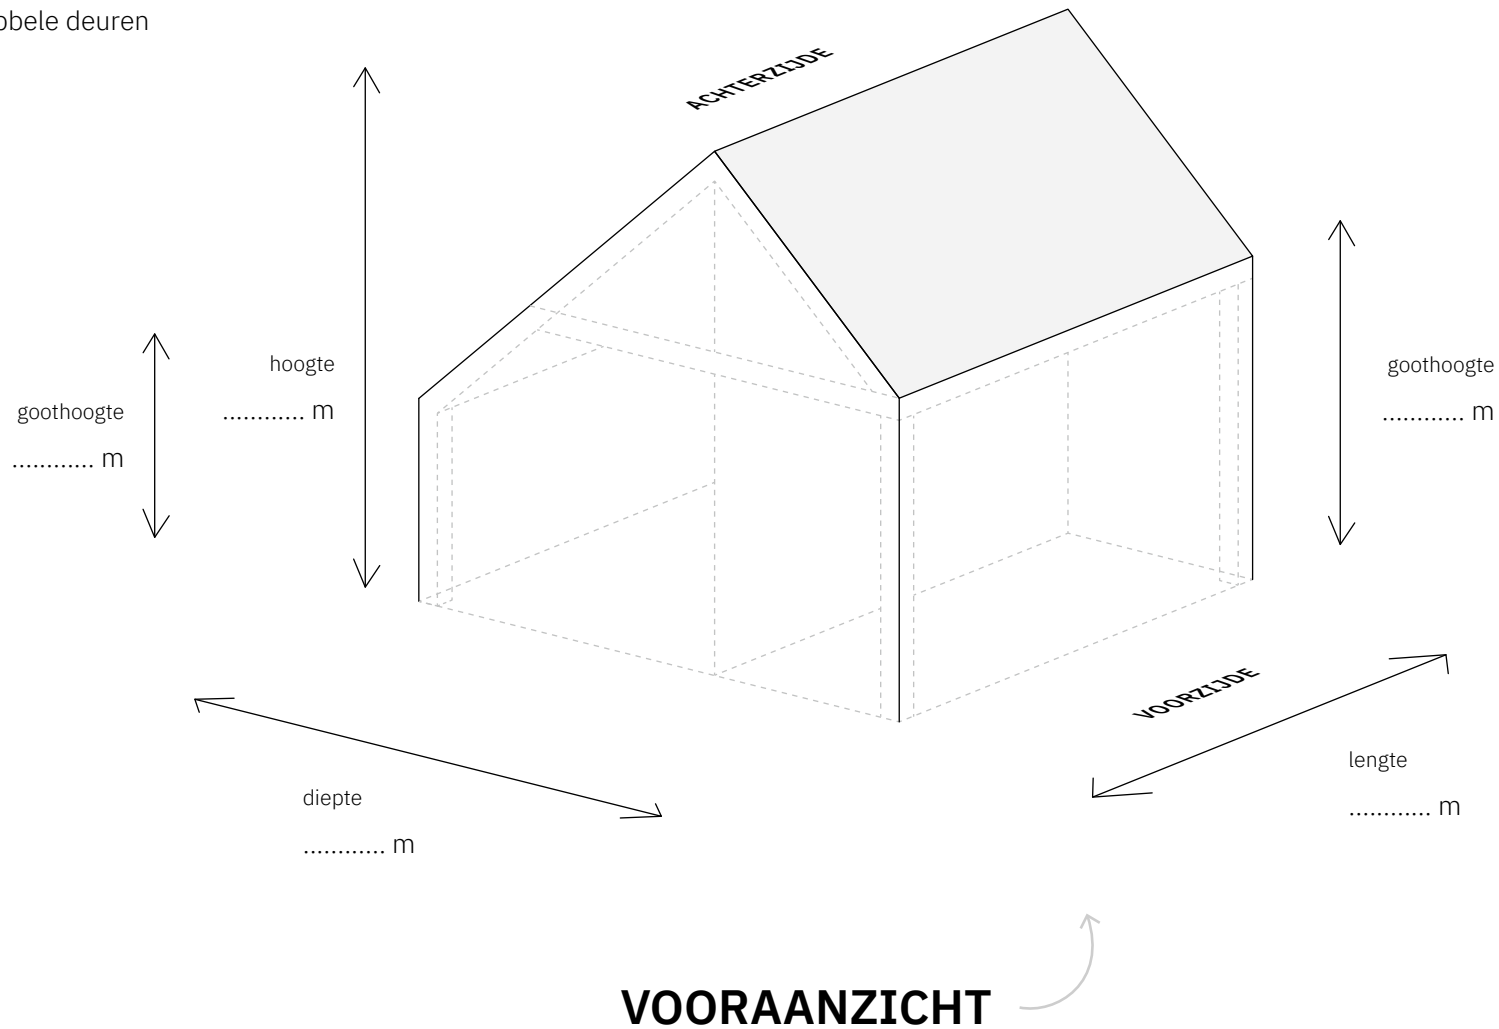

Type schuur

KAPSCHUUR

Aantal vakken

1

Geschikt voor een schuur van
max. 4 m lang*

Schets uw droomschuur met deze template van Soetendaal Schuren. Teken de wanden, ramen, deuren en geef aan welke materialen gebruikt gaan worden. Stuur de schets via WhatsApp of e-mail en wij gaan aan de slag met een offerte!

WhatsApp: 06 102 93 143
E-mail: info@soetendaalschuren.nl

*Bekijk en download templates van alle typen en afmetingen op www.soetendaalschuren.nl/schets-uw-droomschuur

Gebruik de template van dit **vooraanzicht** om op het grid de globale positie aan te geven van:

- wanden
- glazen schuifwanden
- enkele- en dubbele deuren
- garagedeuren
- ramen

Gebruik optioneel de template van dit **achteraanzicht** om op het grid de globale positie aan te geven van:

- wanden
- glazen schuifwanden
- enkele- en dubbele deuren
- garagedeuren
- ramen