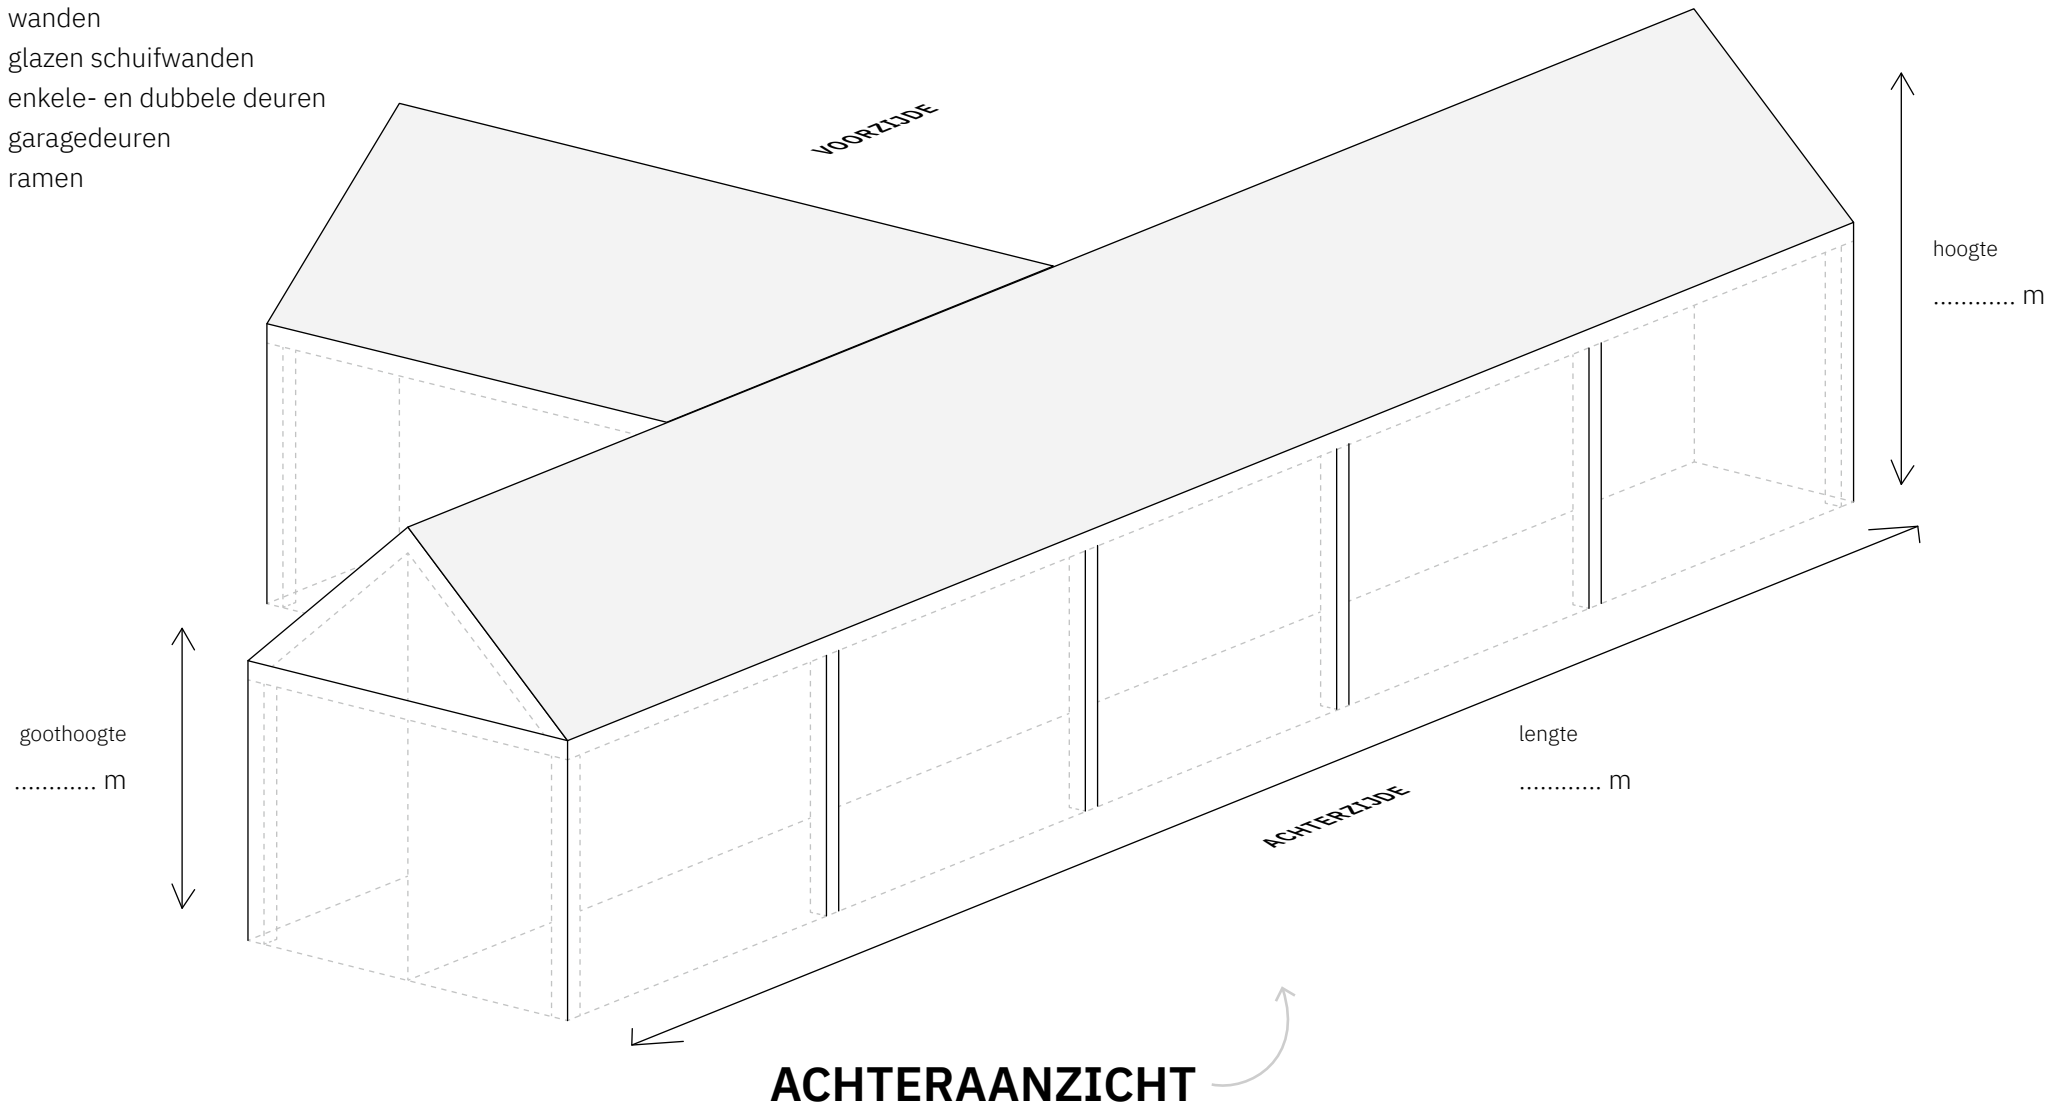

Type schuur

T-DAK

Aantal vakken

3 x 2

Schets uw droomschuur met deze template van Soetendaal Schuren. Teken de wanden, ramen, deuren en geef aan welke materialen gebruikt gaan worden. Stuur de schets via WhatsApp of e-mail en wij gaan aan de slag met een offerte!

WhatsApp: 06 102 93 143
E-mail: info@soetendaalschuren.nl

*Bekijk en download templates van alle typen en afmetingen op www.soetendaalschuren.nl/schets-uw-droomschuur

Gebruik de template van dit **vooraanzicht** om op het grid de globale positie aan te geven van:

- wanden
- glazen schuifwanden
- enkele- en dubbele deuren
- garagedeuren
- ramen

Gebruik optioneel de template van dit **achteraanzicht** om op het grid de globale positie aan te geven van:

- wanden
- glazen schuifwanden
- enkele- en dubbele deuren
- garagedeuren
- ramen