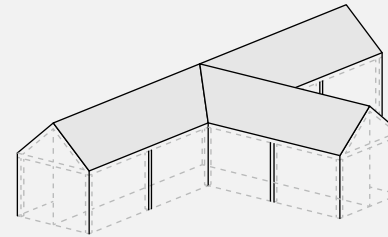

Type schuur

T-DAK

Aantal vakken

3 x 2

Schets uw droomschuur met deze template van Soetendaal Schuren. Teken de wanden, ramen, deuren en geef aan welke materialen gebruikt gaan worden. Stuur de schets via WhatsApp of e-mail en wij gaan aan de slag met een offerte!

1

PRINT DEZE TEMPLATE

Of open deze template in
bv. Paint of Canva

2

SCHETS UW DROOMSCHUUR

Gebruik het grid van deze
template als basis

3

STUUR ONS UW SCHETSEN