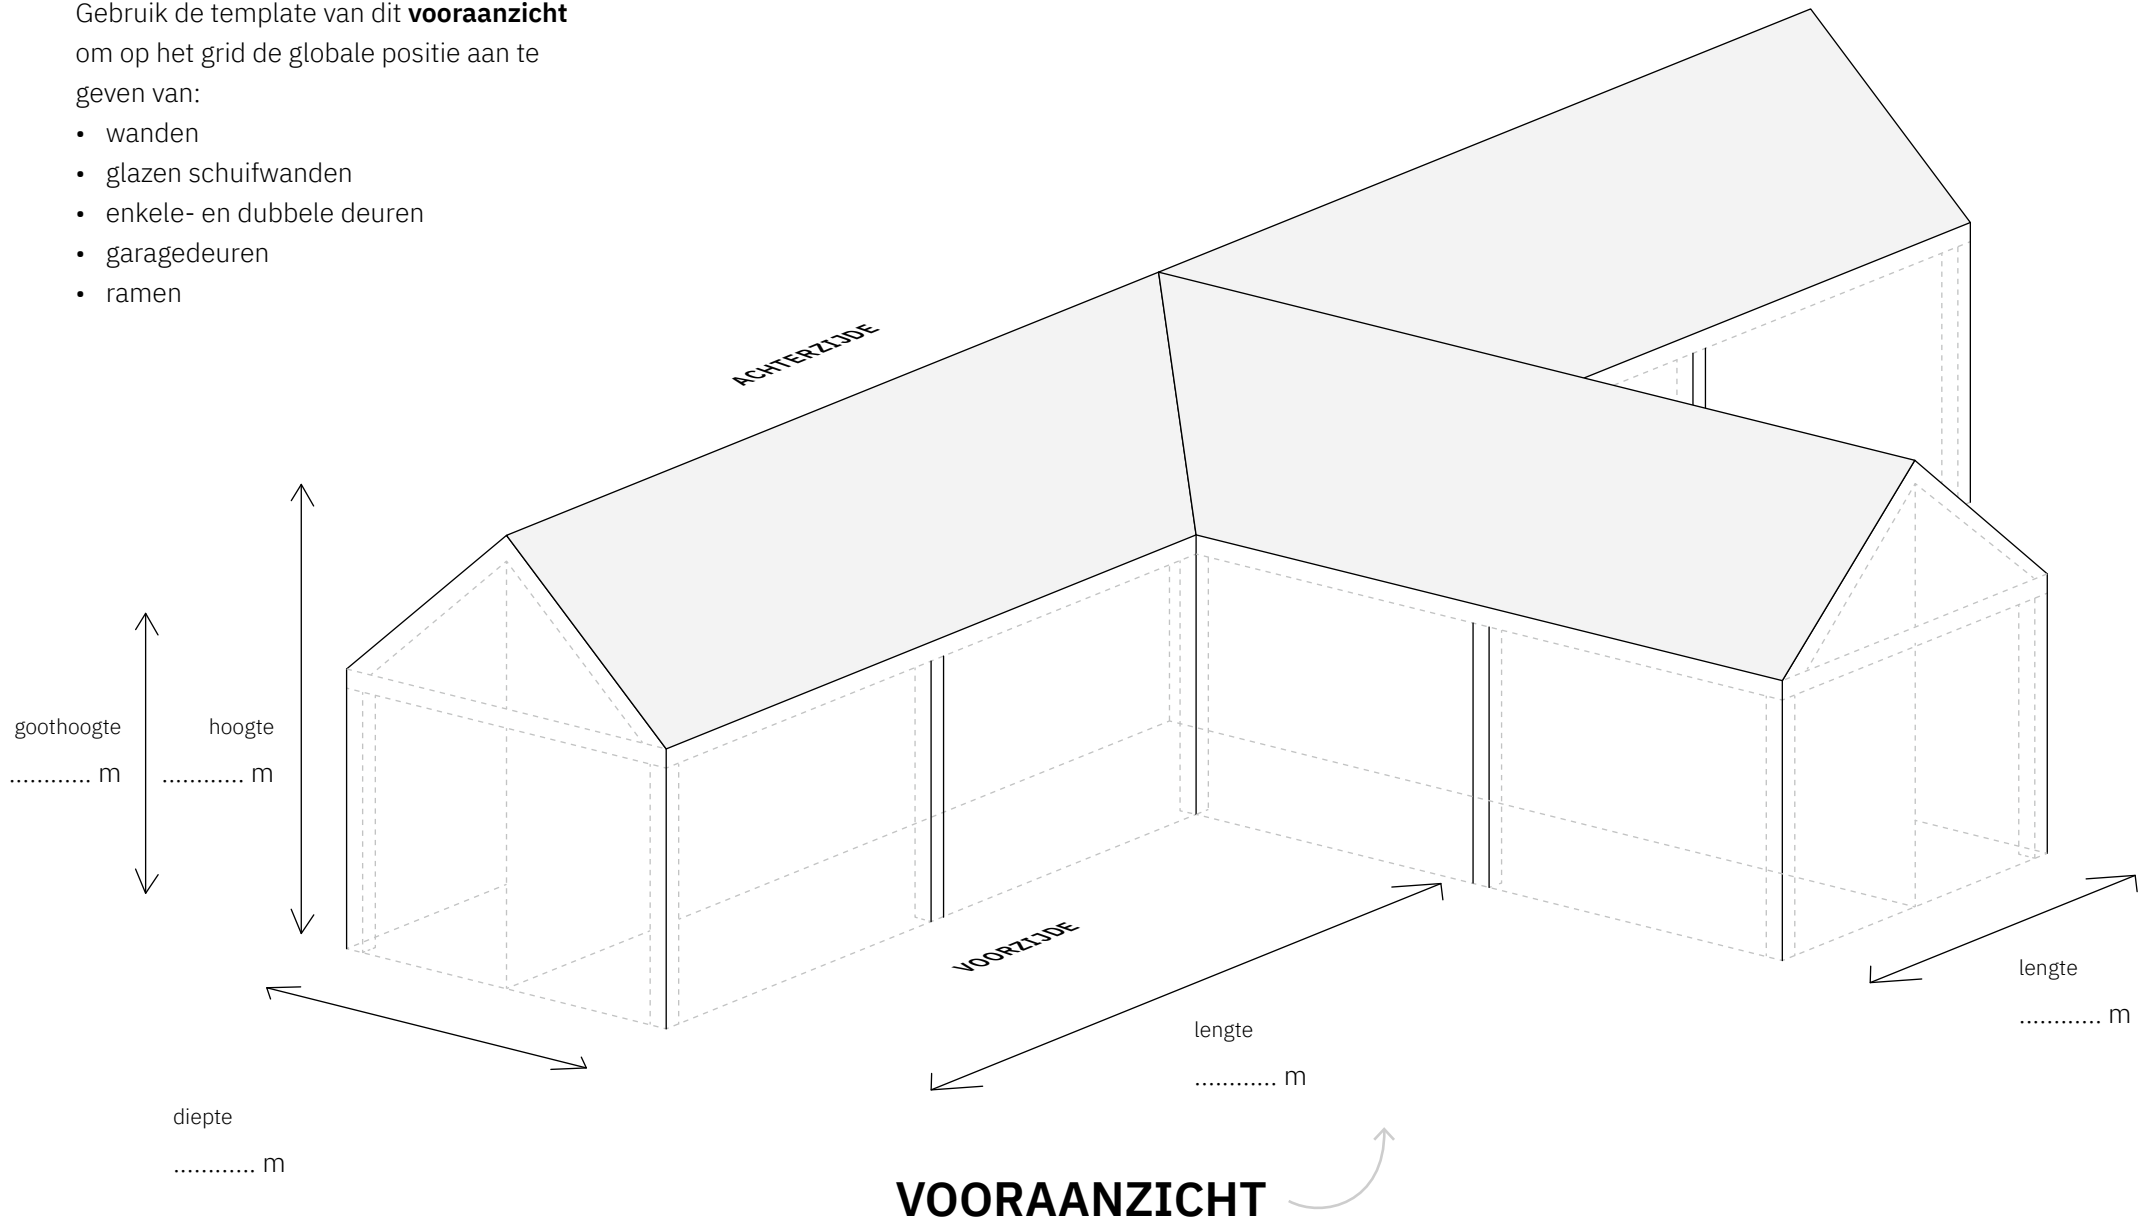

Type schuur

T-DAK

Aantal vakken

3 x 2

Schets uw droomschuur met deze template van Soetendaal Schuren. Teken de wanden, ramen, deuren en geef aan welke materialen gebruikt gaan worden. Stuur de schets via WhatsApp of e-mail en wij gaan aan de slag met een offerte!

WhatsApp: 06 102 93 143
E-mail: info@soetendaalschuren.nl

*Bekijk en download templates van alle typen en afmetingen op www.soetendaalschuren.nl/schets-uw-droomschuur

Gebruik de template van dit **vooraanzicht** om op het grid de globale positie aan te geven van:

- wanden
- glazen schuifwanden
- enkele- en dubbele deuren
- garagedeuren
- ramen

Gebruik optioneel de template van dit **achteraanzicht** om op het grid de globale positie aan te geven van:

- wanden
- glazen schuifwanden
- enkele- en dubbele deuren
- garagedeuren
- ramen

Soort constructie Douglas Eiken Staal

Gevelbekleding Zwart Houtkleur Horizontaal Verticaal Anders:

Opbouw gevel Niet geïsoleerd Geïsoleerd en binnenzijde afgetimmerd Anders:

Dakbedekking Dakpannen Geïsoleerde dakplaten Felsplaten Sedumdak Anders: