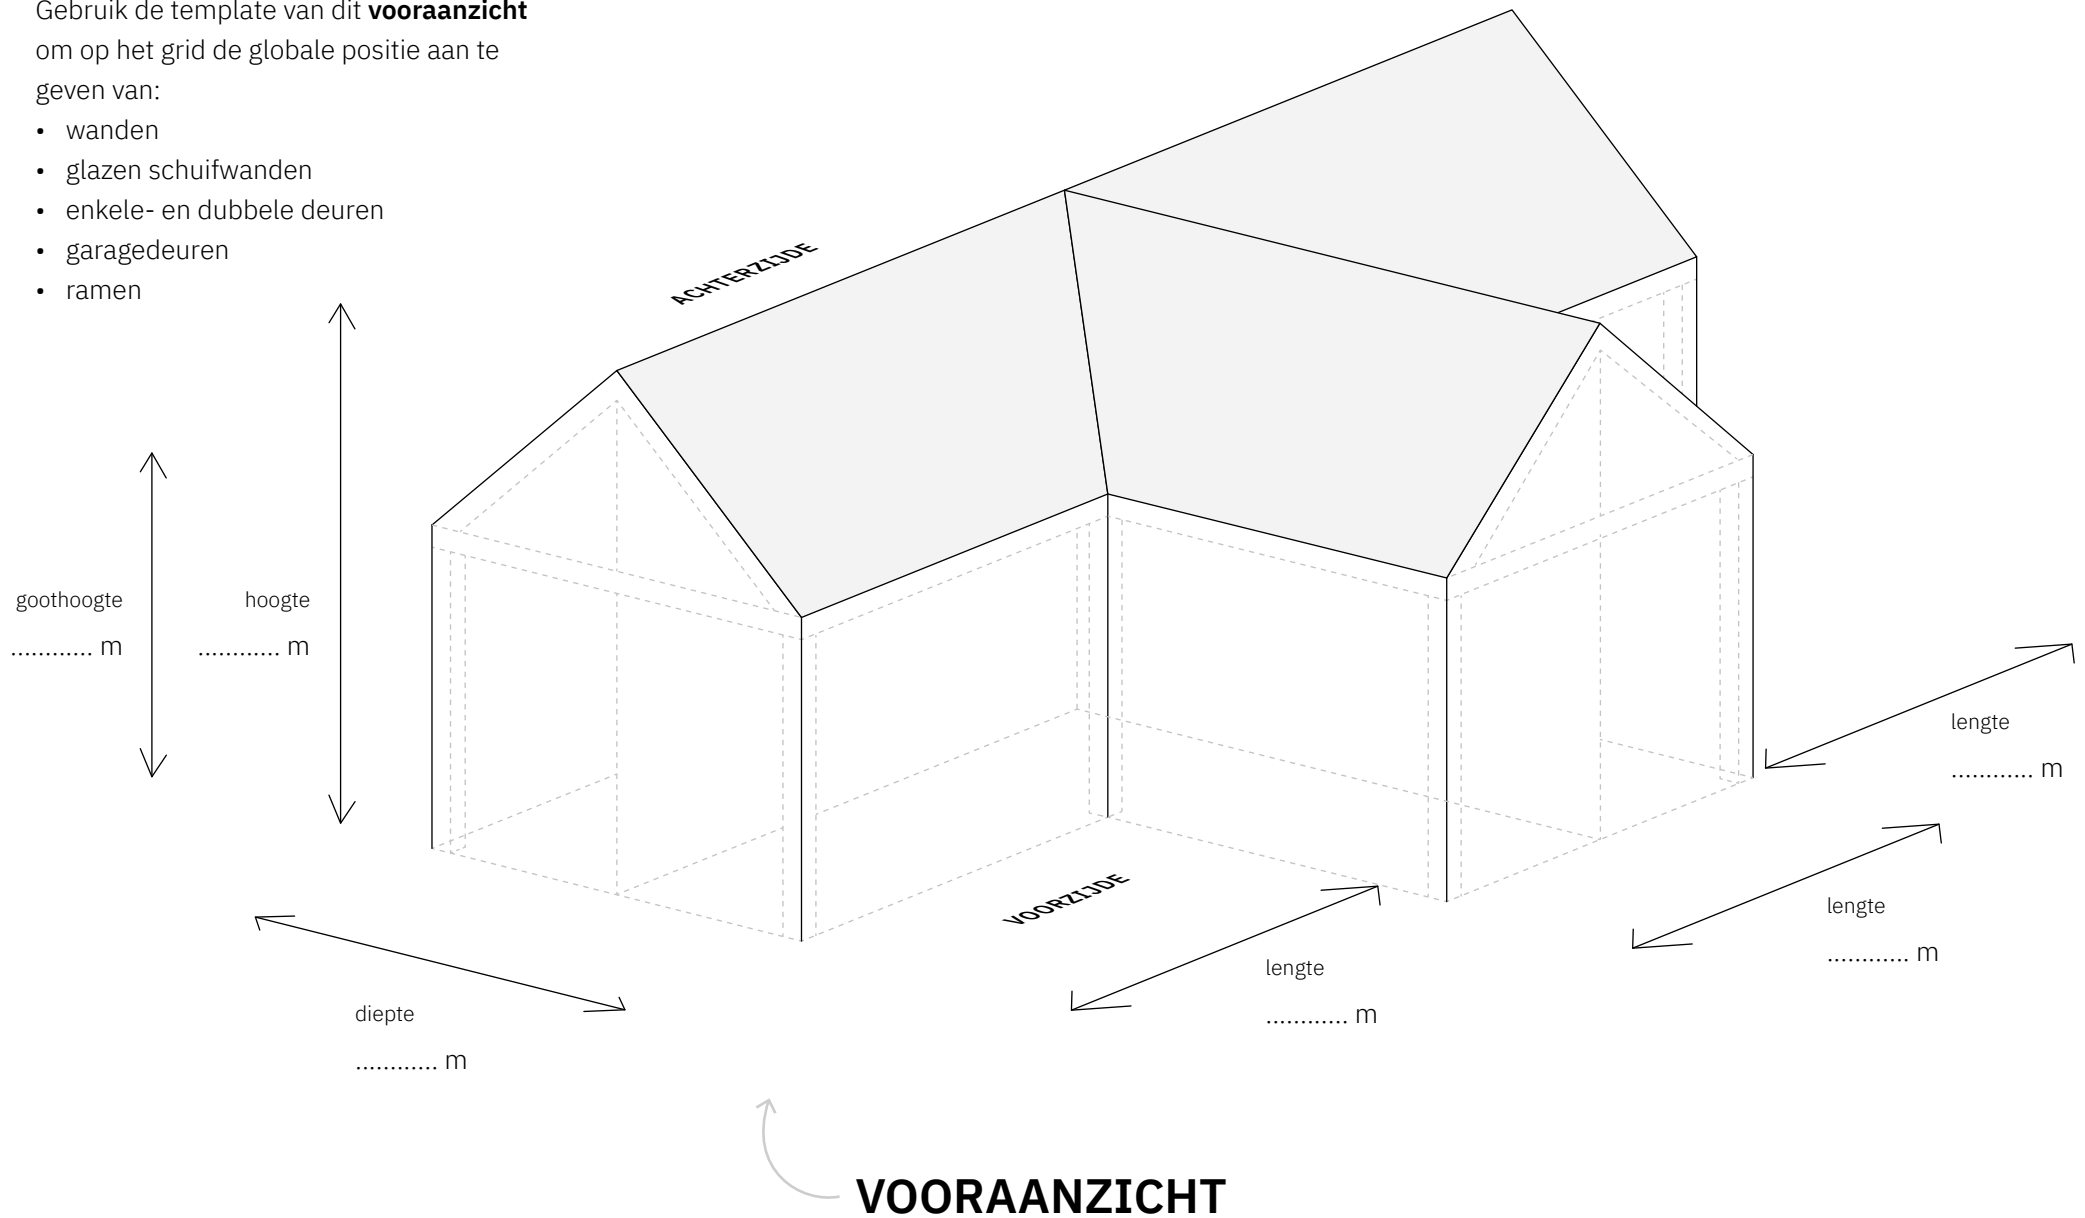

Type schuur

T-DAK

Aantal vakken

3 x 1

Schets uw droomschuur met deze template van Soetendaal Schuren. Teken de wanden, ramen, deuren en geef aan welke materialen gebruikt gaan worden. Stuur de schets via WhatsApp of e-mail en wij gaan aan de slag met een offerte!

1 PRINT DEZE TEMPLATE

Of open deze template in
bv. Paint of Canva

2 SCHETS UW DROOMSCHUUR

Gebruik het grid van deze
template als basis

3 STUUR ONS UW SCHETSEN

WhatsApp: 06 102 93 143
E-mail: info@soetendaalschuren.nl

*Bekijk en download templates van alle typen en afmetingen op www.soetendaalschuren.nl/schets-uw-droomschuur

Gebruik de template van dit **vooraanzicht** om op het grid de globale positie aan te geven van:

- wanden
- glazen schuifwanden
- enkele- en dubbele deuren
- garagedeuren
- ramen

Gebruik optioneel de template van dit **achteraanzicht** om op het grid de globale positie aan te geven van:

- wanden
- glazen schuifwanden
- enkele- en dubbele deuren
- garagedeuren
- ramen