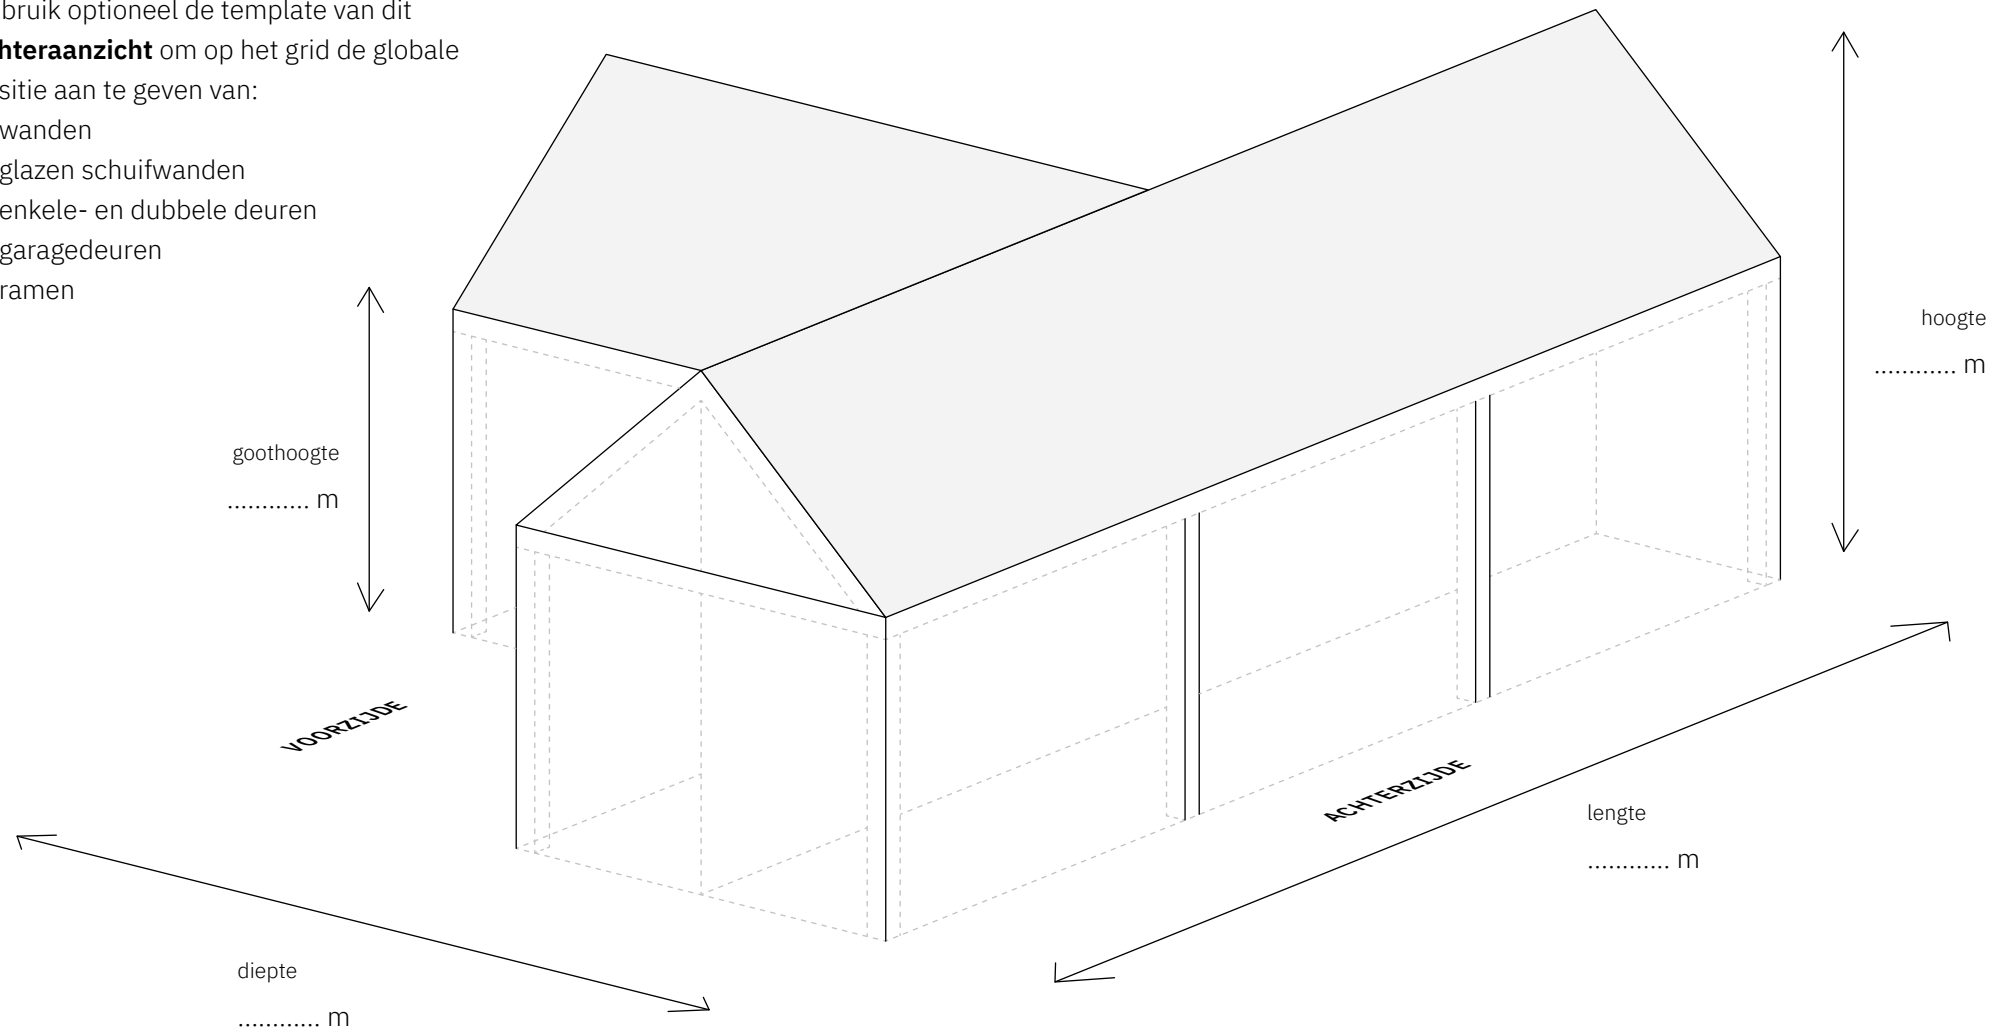

Type schuur

T-DAK

Aantal vakken

3 x 1

Schets uw droomschuur met deze template van Soetendaal Schuren. Teken de wanden, ramen, deuren en geef aan welke materialen gebruikt gaan worden. Stuur de schets via WhatsApp of e-mail en wij gaan aan de slag met een offerte!

*Bekijk en download templates van alle typen en afmetingen op www.soetendaalschuren.nl/schets-uw-droomschuur

Gebruik de template van dit **vooraanzicht** om op het grid de globale positie aan te geven van:

- wanden
- glazen schuifwanden
- enkele- en dubbele deuren
- garagedeuren
- ramen

Gebruik optioneel de template van dit **achteraanzicht** om op het grid de globale positie aan te geven van:

- wanden
- glazen schuifwanden
- enkele- en dubbele deuren
- garagedeuren
- ramen