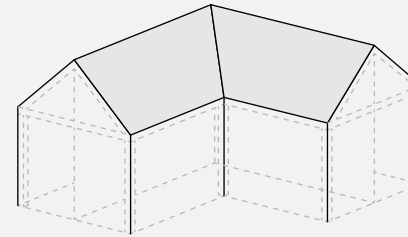

Type schuur

L-DAK

Aantal vakken

2 x 1

Schets uw droomschuur met deze template van Soetendaal Schuren. Teken de wanden, ramen, deuren en geef aan welke materialen gebruikt gaan worden. Stuur de schets via WhatsApp of e-mail en wij gaan aan de slag met een offerte!