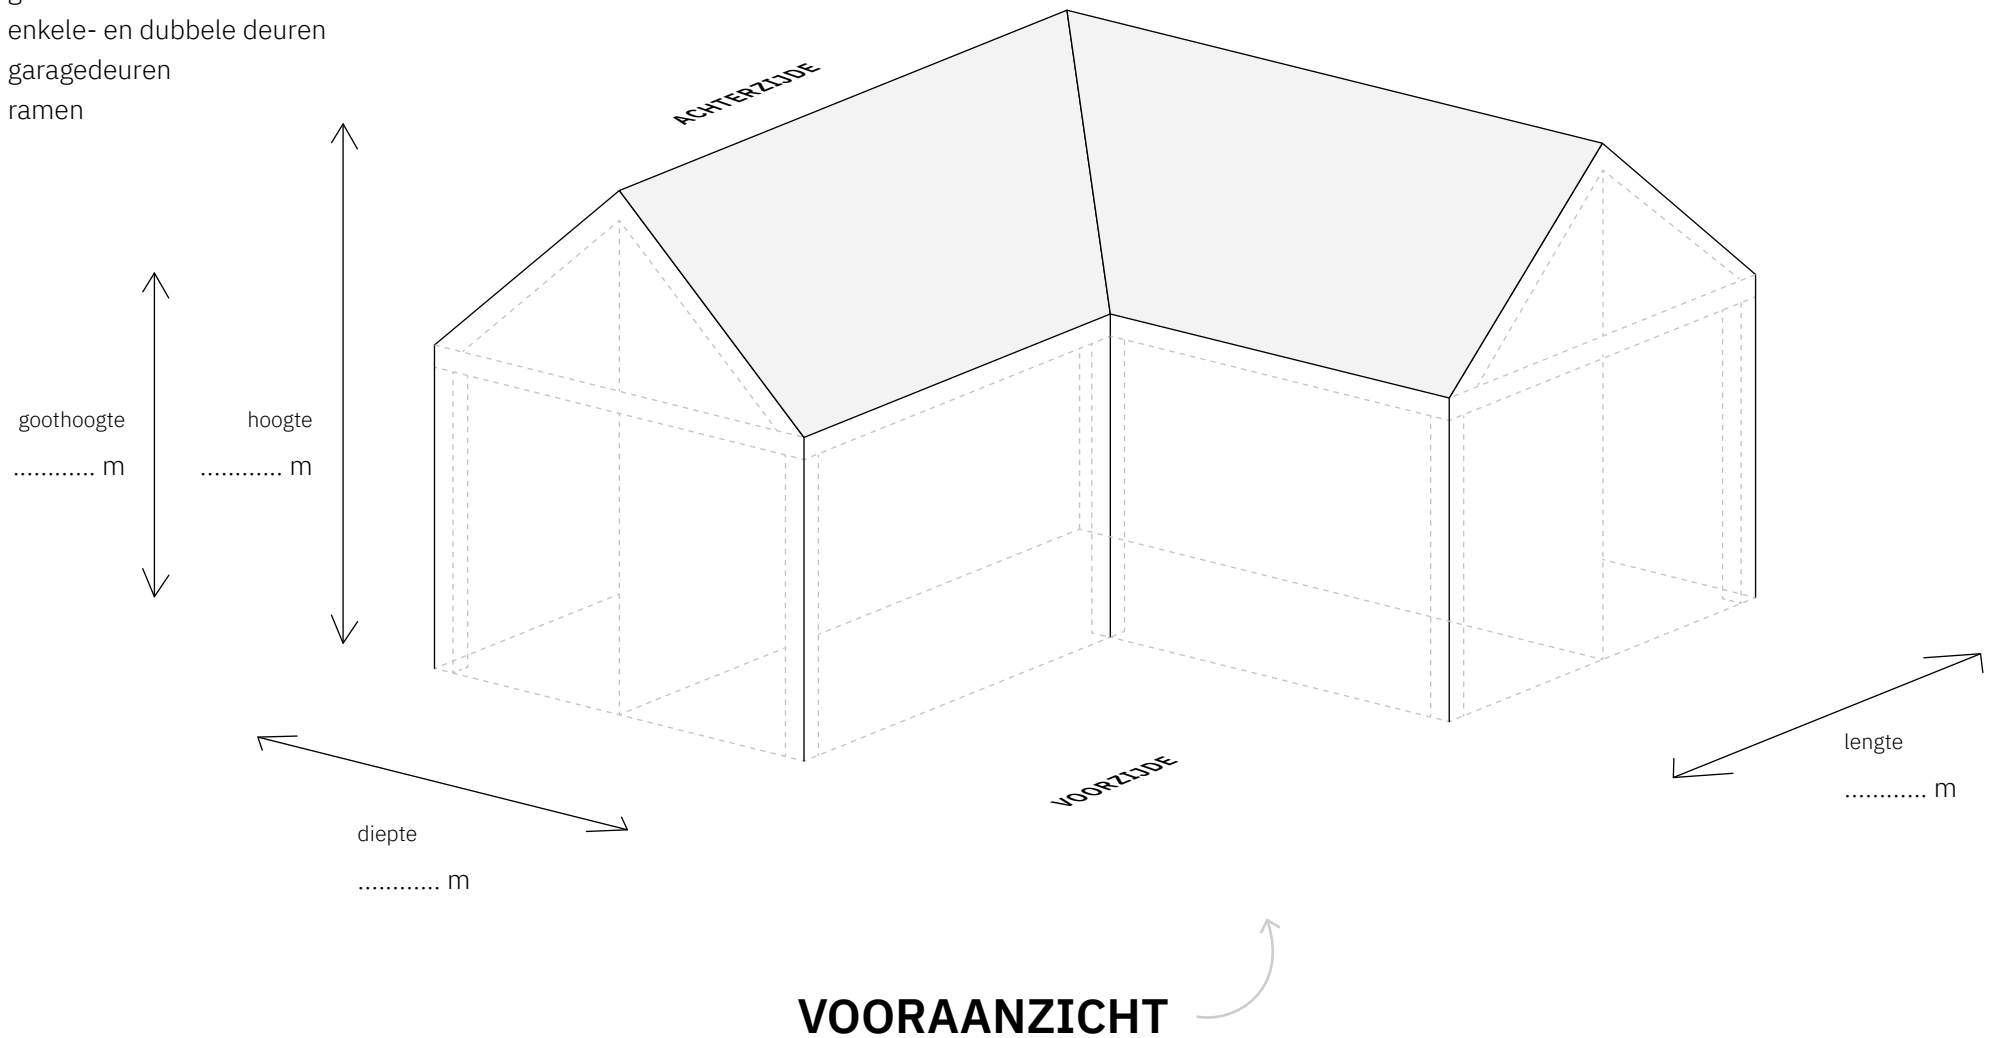

Type schuur

L-DAK

Aantal vakken

2 x 1

Schets uw droomschuur met deze template van Soetendaal Schuren. Teken de wanden, ramen, deuren en geef aan welke materialen gebruikt gaan worden. Stuur de schets via WhatsApp of e-mail en wij gaan aan de slag met een offerte!

1 PRINT DEZE TEMPLATE

Of open deze template in
bv. Paint of Canva

2 SCHETS UW DROOMSCHUUR

Gebruik het grid van deze
template als basis

3 STUUR ONS UW SCHETSEN

WhatsApp: 06 102 93 143
E-mail: info@soetendaalschuren.nl

*Bekijk en download templates van alle typen en afmetingen op www.soetendaalschuren.nl/schets-uw-droomschuur

Gebruik de template van dit **vooraanzicht** om op het grid de globale positie aan te geven van:

- wanden
- glazen schuifwanden
- enkele- en dubbele deuren
- garagedeuren
- ramen

Gebruik optioneel de template van dit **achteraanzicht** om op het grid de globale positie aan te geven van:

- wanden
- glazen schuifwanden
- enkele- en dubbele deuren
- garagedeuren
- ramen