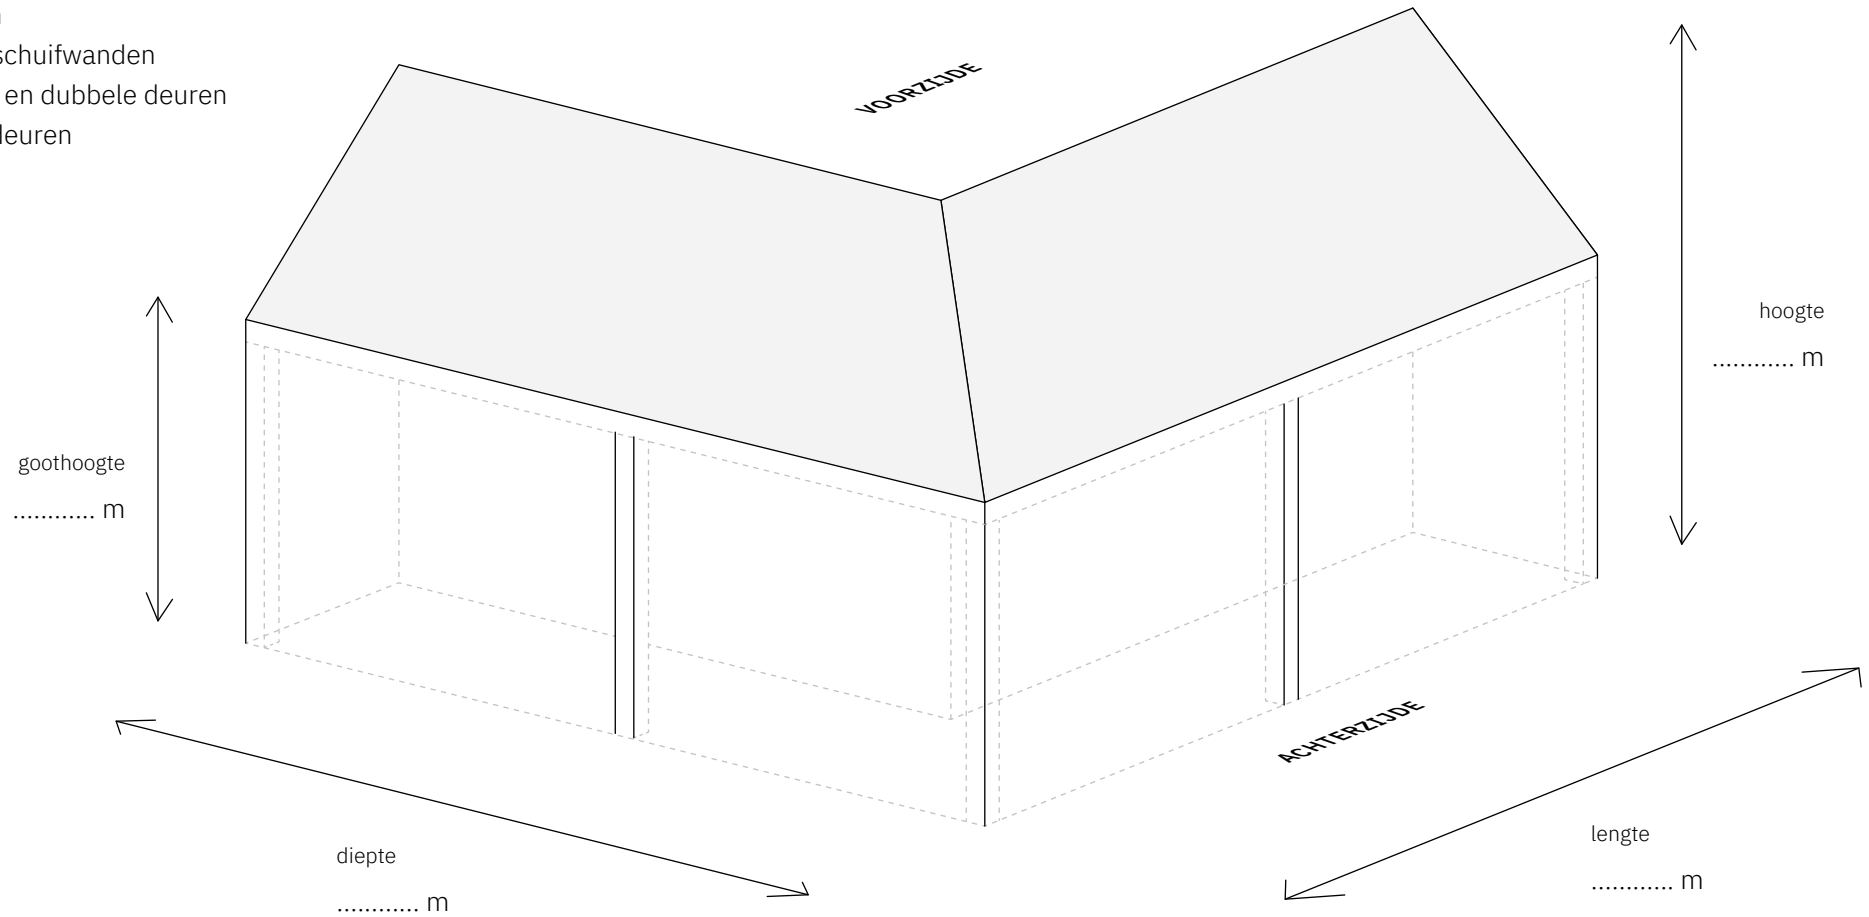

Type schuur

L-DAK

Aantal vakken

2 x 1

Schets uw droomschuur met deze template van Soetendaal Schuren. Teken de wanden, ramen, deuren en geef aan welke materialen gebruikt gaan worden. Stuur de schets via WhatsApp of e-mail en wij gaan aan de slag met een offerte!

*Bekijk en download templates van alle typen en afmetingen op www.soetendaalschuren.nl/schets-uw-droomschuur

Gebruik de template van dit **vooraanzicht** om op het grid de globale positie aan te geven van:

- wanden
- glazen schuifwanden
- enkele- en dubbele deuren
- garagedeuren
- ramen

Gebruik optioneel de template van dit **achteraanzicht** om op het grid de globale positie aan te geven van:

- wanden
- glazen schuifwanden
- enkele- en dubbele deuren
- garagedeuren
- ramen